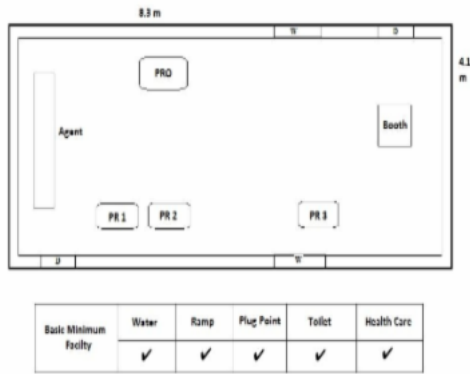

নির্বাচক নিবন্ধন আধিকারিকের স্বাক্ষর

Nazri Naksha

Google Map View

Polling Station Building Front View

Polling Station Front View

Cad View

Key MAP View

1 নাম : লাল্টু খাঁ পিতার নাম: খলিল খাঁ বাড়ির নং : n0073 বয়স : 42 লিঙ্গ : পুরুষ	LFH2800597 ফটো উপলব্ধ	2 নাম : বাল্টু খাঁ পিতার নাম: খলিল খাঁ বাড়ির নং : n0073 বয়স : 38 লিঙ্গ : পুরুষ	LFH2800605 ফটো উপলব্ধ	3 নাম : আজমীরা বিবি স্বামীর নাম: লাল্টু খাঁ বাড়ির নং : n0073 বয়স : 39 লিঙ্গ : মহিলা	RXT0716068 ফটো উপলব্ধ
4 নাম : জ্যোৎস্না বিবি স্বামীর নাম: বাল্টু খাঁ বাড়ির নং : n0073 বয়স : 40 লিঙ্গ : মহিলা	RXT1167048 ফটো উপলব্ধ	5 নাম : ফারুক আহমেদ পিতার নাম: খবিরুদ্দিন আহমেদ বাড়ির নং : n0138 বয়স : 52 লিঙ্গ : পুরুষ	LFH0442103 ফটো উপলব্ধ	6 নাম : মোঃ জামাল উদ্দিন পিতার নাম: উল্লাহ বাড়ির নং : n0231 বয়স : 69 লিঙ্গ : পুরুষ	LFH2834455 ফটো উপলব্ধ
7 নাম : তানভী খানম পিতার নাম: মোঃ জামালউদ্দিন বাড়ির নং : n0231 বয়স : 32 লিঙ্গ : মহিলা	RXT1167105 ফটো উপলব্ধ	8 নাম : মোসাঃ আয়েশা খাতুন স্বামীর নাম: সাহাজামাল মোল্লা বাড়ির নং : n0252 বয়স : 45 লিঙ্গ : মহিলা	RXT1167113 ফটো উপলব্ধ	9 নাম : রফিকুল ইসলাম পিতার নাম: রহিম বক্স মোল্লা বাড়ির নং : n0275 বয়স : 52 লিঙ্গ : পুরুষ	RXT1530906 ফটো উপলব্ধ
10 নাম : সেলিমা বিবি স্বামীর নাম: রফিকুল ইসলাম বাড়ির নং : n0276 বয়স : 41 লিঙ্গ : মহিলা	RXT1530914 ফটো উপলব্ধ	11 নাম : আসুরাবিবি স্বামীর নাম: কুদ্দুস আলি মোল্লা বাড়ির নং : n0134 বয়স : 53 লিঙ্গ : মহিলা	LFH2706919 ফটো উপলব্ধ	12 নাম : নজরুল খাঁ পিতার নাম: বক্কর খাঁ বাড়ির নং : n0058 বয়স : 43 লিঙ্গ : পুরুষ	RXT0926188 ফটো উপলব্ধ
13 নাম : সুরিয়া খাতুন পিতার নাম: মিরাজ আলি বাড়ির নং : n0185 বয়স : 52 লিঙ্গ : মহিলা	LFH2627446 ফটো উপলব্ধ	14 নাম : কুতুবউদ্দিন মোল্লা পিতার নাম: মোঃ মিরাজ আলি বাড়ির নং : n0185 বয়স : 48 লিঙ্গ : পুরুষ	LFH1527134 ফটো উপলব্ধ	15 নাম : মোঃ সাহাবুদ্দিন পিতার নাম: মোঃ মিরাজ আলি বাড়ির নং : n0185 বয়স : 44 লিঙ্গ : পুরুষ	LFH1527845 ফটো উপলব্ধ
16 নাম : সাহিনা বেগম স্বামীর নাম: কুতুবউদ্দিন মোল্লা বাড়ির নং : n0185 বয়স : 42 লিঙ্গ : মহিলা	LFH2732501 ফটো উপলব্ধ	17 নাম : লুতফান বিবি স্বামীর নাম: মধু মোল্লা বাড়ির নং : n0104 বয়স : 91 লিঙ্গ : মহিলা	LFH0443762 ফটো উপলব্ধ	18 নাম : বাবু মোল্লা স্বামীর নাম: লুৎফান বিবি বাড়ির নং : n0104 বয়স : 46 লিঙ্গ : পুরুষ	RXT0926360 ফটো উপলব্ধ
19 নাম : আফ্রুজা বিবি স্বামীর নাম: আলাউদ্দিন মোল্লা বাড়ির নং : 077 বয়স : 36 লিঙ্গ : মহিলা	RXT1425115 ফটো উপলব্ধ	20 নাম : সেরিনা বিবি স্বামীর নাম: নুরুজামান খাঁন বাড়ির নং : n0280 বয়স : 37 লিঙ্গ : মহিলা	RXT0967315 ফটো উপলব্ধ	21 নাম : আজিজুল ইসলাম পিতার নাম: জামির আলি বাড়ির নং : n0277 বয়স : 38 লিঙ্গ : পুরুষ	RXT1170026 ফটো উপলব্ধ
22 নাম : চডি খাতুন পিতার নাম: মৌমা সরদার বাড়ির নং : n0277 বয়স : 39 লিঙ্গ : মহিলা	RXT1292192 ফটো উপলব্ধ	23 নাম : আল্পনা বেগম স্বামীর নাম: সারফরাজ আহমেদ বাড়ির নং : n0277 বয়স : 45 লিঙ্গ : মহিলা	LFH2732477 ফটো উপলব্ধ	24 নাম : মোঃ মোজ্জুব আলি খান পিতার নাম: আব্দুল মালেক খান বাড়ির নং : n0277 বয়স : 51 লিঙ্গ : পুরুষ	LFH0442327 ফটো উপলব্ধ
25 নাম : আজিত সরদার পিতার নাম: মুজিব সরদার বাড়ির নং : n0277 বয়স : 55 লিঙ্গ : পুরুষ	LFH2296374 ফটো উপলব্ধ	26 নাম : স্বপন কুমার দে পিতার নাম: কালীপদ দে বাড়ির নং : n0277 বয়স : 57 লিঙ্গ : পুরুষ	LFH1332360 ফটো উপলব্ধ	27 নাম : জোহরা বিবি স্বামীর নাম: আহমাদ আলি সরদার বাড়ির নং : n0277 বয়স : 59 লিঙ্গ : মহিলা	LFH0445593 ফটো উপলব্ধ
28 নাম : মোঃ নিজামউদ্দিন পিতার নাম: মোঃ জামাল উদ্দিন বাড়ির নং : 230 বয়স : 38 লিঙ্গ : পুরুষ	LFH2800787 ফটো উপলব্ধ	29 নাম : মাক্ফিজা বিবি স্বামীর নাম: সুরাজ মণ্ডল বাড়ির নং : n0281 বয়স : 33 লিঙ্গ : মহিলা	RXT1422450 ফটো উপলব্ধ	30 নাম : তাজমিরা বিবি স্বামীর নাম: হোসেন আলি খাঁ বাড়ির নং : 073 বয়স : 36 লিঙ্গ : মহিলা	RXT1425099 ফটো উপলব্ধ