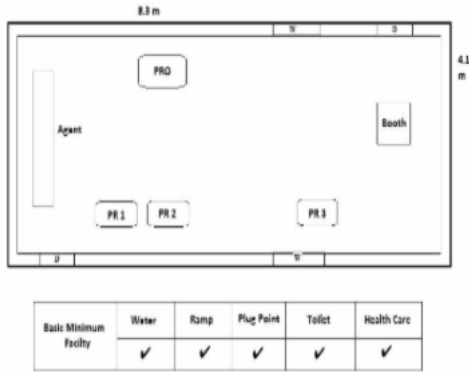

নির্বাচক নিবন্ধন আধিকারিকের স্বাক্ষর

Nazri Naksha

Google Map View

Polling Station Building Front View

Polling Station Front View

Cad View

Key MAP View

বিধানসভা নির্বাচনক্ষেত্রের নং, নাম : 121-হাড়ায়া
ভাগ নং, নাম : 1-সেখ পাড়া