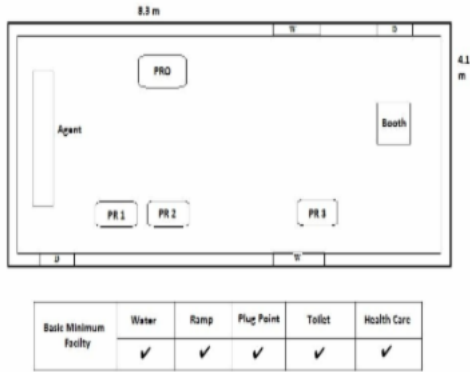

নির্বাচক নিবন্ধন আধিকারিকের স্বাক্ষর

Nazri Naksha

Google Map View

Polling Station Building Front View

Polling Station Front View

Cad View

Key MAP View

1 নাম : সরিপ মোল্যা পিতার নাম: রহিমাদ্দ মোল্যা বাড়ির নং : n0101 বয়স : 59 লিঙ্গ : পুরুষ	LFH0489732 ফটো উপলব্ধ	2 নাম : রসিদ মোল্যা পিতার নাম: রহিমাদ্দ মোল্যা বাড়ির নং : n0101 বয়স : 53 লিঙ্গ : পুরুষ	LFH0489740 ফটো উপলব্ধ	3 নাম : খায়রন বিবি স্বামীর নাম: আরীপ মোল্লা বাড়ির নং : n0101 বয়স : 61 লিঙ্গ : মহিলা	LFH0489799 ফটো উপলব্ধ
4 নাম : রবি মোল্যা পিতার নাম: উসৈম মোল্যা বাড়ির নং : n0153 বয়স : 51 লিঙ্গ : পুরুষ	LFH2633824 ফটো উপলব্ধ	5 নাম : মোঃ মফিজুল মোল্যা মায়ের নাম: নুরজান বিবি বাড়ির নং : n0110 বয়স : 38 লিঙ্গ : পুরুষ	RXT1169382 ফটো উপলব্ধ	6 নাম : রাহিলাবিবি স্বামীর নাম: ইসরাইল গাজী বাড়ির নং : n0091 বয়স : 56 লিঙ্গ : মহিলা	LFH0488924 ফটো উপলব্ধ
7 নাম : ছারি বিবি স্বামীর নাম: আয়ুবআলি মোল্লা বাড়ির নং : n0113 বয়স : 66 লিঙ্গ : মহিলা	WB/14/097/195495 ফটো উপলব্ধ	8 নাম : মহাবুল মোল্যা পিতার নাম: আরিপ মোল্যা বাড়ির নং : n0101 বয়স : 31 লিঙ্গ : পুরুষ	RXT1637479 ফটো উপলব্ধ	9 নাম : সার্জিনা খাতুন স্বামীর নাম: পিয়ারুল মোল্লা বাড়ির নং : 0101 বয়স : 30 লিঙ্গ : মহিলা	RXT1637487 ফটো উপলব্ধ
10 নাম : জিয়ারুল মোল্যা পিতার নাম: মোঃ ইউসুফ আলি মোল্যা বাড়ির নং : n0122 বয়স : 28 লিঙ্গ : পুরুষ	RXT1637495 ফটো উপলব্ধ	11 নাম : আইজুল মোল্যা মায়ের নাম: নুরজান বিবি বাড়ির নং : n0110 বয়স : 27 লিঙ্গ : পুরুষ	RXT1729367 ফটো উপলব্ধ	12 নাম : জিয়ারুল মন্ডল পিতার নাম: খলিল মোল্যা বাড়ির নং : n0093 বয়স : 29 লিঙ্গ : পুরুষ	RXT1729391 ফটো উপলব্ধ
13 নাম : মনিরুল মোল্যা পিতার নাম: আরিপ মোল্যা বাড়ির নং : n0101 বয়স : 31 লিঙ্গ : পুরুষ	RXT1637461 ফটো উপলব্ধ	14 নাম : মজিদা বিবি পিতার নাম: আজিবার মোল্যা বাড়ির নং : n0122 বয়স : 40 লিঙ্গ : মহিলা	RXT1729334 ফটো উপলব্ধ	15 নাম : রওসুল মন্ডল পিতার নাম: বলাই মন্ডল বাড়ির নং : n0125 বয়স : 61 লিঙ্গ : পুরুষ	LFH2634202 ফটো উপলব্ধ
16 নাম : তছমিরা বিবি স্বামীর নাম: মন্টু মন্ডল বাড়ির নং : n0125 বয়স : 39 লিঙ্গ : মহিলা	RXT1169168 ফটো উপলব্ধ	17 নাম : মঞ্জুরা বিবি স্বামীর নাম: গোলাম রসুল মোল্লা বাড়ির নং : n0125 বয়স : 56 লিঙ্গ : মহিলা	LFH0489914 ফটো উপলব্ধ	18 নাম : মন্টু মন্ডল পিতার নাম: রওসুল মন্ডল বাড়ির নং : n0125 বয়স : 42 লিঙ্গ : পুরুষ	RXT1169341 ফটো উপলব্ধ
19 নাম : কারিমা বিবি স্বামীর নাম: কেতাব মোল্যা বাড়ির নং : n0096 বয়স : 35 লিঙ্গ : মহিলা	RXT0933010 ফটো উপলব্ধ	20 নাম : আনু বিবি স্বামীর নাম: আলাউদ্দিন মোল্লা বাড়ির নং : n0096 বয়স : 54 লিঙ্গ : মহিলা	LFH2312890 ফটো উপলব্ধ	21 নাম : আনুরা বীবী স্বামীর নাম: কায়েম মোল্লা বাড়ির নং : n0096 বয়স : 59 লিঙ্গ : মহিলা	LFH2312882 ফটো উপলব্ধ
22 নাম : ছাবদার আলি মোল্যা পিতার নাম: ইন্তু মোল্যা বাড়ির নং : n0096 বয়স : 53 লিঙ্গ : পুরুষ	LFH0488627 ফটো উপলব্ধ	23 নাম : আব্দার মোল্যা পিতার নাম: ইন্তু মোল্যা বাড়ির নং : n0096 বয়স : 54 লিঙ্গ : পুরুষ	LFH0488619 ফটো উপলব্ধ	24 নাম : আলাউদ্দিন মোল্যা পিতার নাম: ইন্তু মোল্যা বাড়ির নং : n0096 বয়স : 56 লিঙ্গ : পুরুষ	LFH0488601 ফটো উপলব্ধ
25 নাম : কেতাব মোল্যা পিতার নাম: কায়েম আলি মোল্যা বাড়ির নং : n0096 বয়স : 38 লিঙ্গ : পুরুষ	RXT1429885 ফটো উপলব্ধ	26 নাম : কায়েম আলি মোল্যা পিতার নাম: ইন্তু মোল্যা বাড়ির নং : n0096 বয়স : 61 লিঙ্গ : পুরুষ	LFH0488593 ফটো উপলব্ধ	27 নাম : আছিরন বিবি স্বামীর নাম: ইন্তু মোল্লা বাড়ির নং : n0096 বয়স : 91 লিঙ্গ : মহিলা	LFH0488585 ফটো উপলব্ধ
28 নাম : নাসির আলি মোল্যা পিতার নাম: আদম মোল্যা বাড়ির নং : n0096 বয়স : 35 লিঙ্গ : পুরুষ	RXT1637305 ফটো উপলব্ধ	29 নাম : নাজমা বিবি স্বামীর নাম: মিশর মোল্লা বাড়ির নং : n0096 বয়স : 33 লিঙ্গ : মহিলা	RXT1296441 ফটো উপলব্ধ	30 নাম : আঞ্জুরা বিবি স্বামীর নাম: ছাবদার আলি মোল্লা বাড়ির নং : n0096 বয়স : 34 লিঙ্গ : মহিলা	RXT0933028 ফটো উপলব্ধ