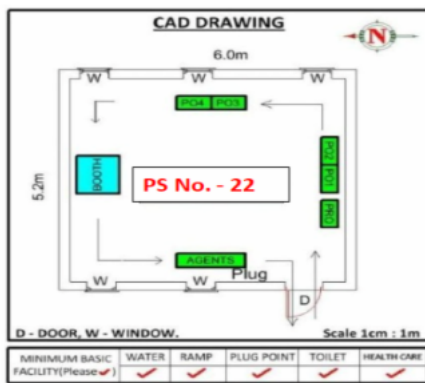

নির্বাচক নিবন্ধন আধিকারিকের স্বাক্ষর

Nazri Naksha

Google Map View

Polling Station Building Front View

Polling Station Front View

Cad View

Key MAP View

1 নাম : কাশেম আলি পিতার নাম: ইছাহক বাড়ির নং : n0001 বয়স : 70 লিঙ্গ : পুরুষ	RXT1884493 ফটো উপলব্ধ	2 নাম : রুবিনা খাতুন বিবি স্বামীর নাম: নুর ইসলাম বাড়ির নং : এন0001 বয়স : 29 লিঙ্গ : মহিলা	RXT1838655 ফটো উপলব্ধ	3 নাম : মোঃ ফারুক হুসাইন পিতার নাম: মোঃ আলিবুদ্দিন বাড়ির নং : n0021 বয়স : 27 লিঙ্গ : পুরুষ	RXT1841808 ফটো উপলব্ধ
4 নাম : মোঃ ফরিদ পিতার নাম: আব্দুল হামিদ বাড়ির নং : n0042 বয়স : 26 লিঙ্গ : পুরুষ	RXT1850296 ফটো উপলব্ধ	5 নাম : হাসিবুল রহমান পিতার নাম: হাবিবুল্লাহ রহমান বাড়ির নং : এন0065 বয়স : 25 লিঙ্গ : পুরুষ	RXT1850239 ফটো উপলব্ধ	6 নাম : সাদিকুল ইসলাম পিতার নাম: এস্তাকিন বাড়ির নং : নো বয়স : 25 লিঙ্গ : পুরুষ	RXT1854033 ফটো উপলব্ধ
7 নাম : মোঃ নাজিবুল শাহাজান পিতার নাম: রেজাউল হক বাড়ির নং : n0019 বয়স : 27 লিঙ্গ : পুরুষ	RXT1856137 ফটো উপলব্ধ	8 নাম : মোঃ হাবিবুল্লাহ পিতার নাম: ছিদ্দিক আলি বাড়ির নং : n0005 বয়স : 44 লিঙ্গ : পুরুষ	KJM1482504 ফটো উপলব্ধ	9 নাম : কোহিনুর বিবি স্বামীর নাম: মোঃ সাহিদুল ইসলাম বাড়ির নং : n0065 বয়স : 41 লিঙ্গ : মহিলা	KJM3087442 ফটো উপলব্ধ
10 নাম : মোঃ কারিমুল্লাহ পিতার নাম: মহাসিন বাড়ির নং : N0028 বয়স : 25 লিঙ্গ : পুরুষ	RXT2077337 ফটো উপলব্ধ	11 নাম : শামিমা খাতুন পিতার নাম: সাহিদুল ইসলাম বাড়ির নং : N0009 বয়স : 24 লিঙ্গ : মহিলা	RXT2077931 ফটো উপলব্ধ	12 নাম : সেরিনা খাতুন পিতার নাম: মোঃ সাফিকুল ইসলাম বাড়ির নং : N0015 বয়স : 26 লিঙ্গ : মহিলা	RXT2078814 ফটো উপলব্ধ
13 নাম : মিজানুর হোসেন পিতার নাম: মোঃ মেকাইল বাড়ির নং : N0029 বয়স : 24 লিঙ্গ : পুরুষ	RXT2055333 ফটো উপলব্ধ	14 নাম : ফতেমা খাতুন স্বামীর নাম: মোঃ সাদ্দাম হোসেন বাড়ির নং : N0017 বয়স : 25 লিঙ্গ : মহিলা	RXT2086452 ফটো উপলব্ধ	15 নাম : মোঃ রাজিবুল ইসলাম পিতার নাম: মোঃ সাইফুল্লাহ বাড়ির নং : N0015 বয়স : 24 লিঙ্গ : পুরুষ	RXT2077477 ফটো উপলব্ধ
16 নাম : মোঃ রাজিবুল ইসলাম পিতার নাম: মোঃ লাজিত আলি বাড়ির নং : N0024 বয়স : 24 লিঙ্গ : পুরুষ	RXT2079762 ফটো উপলব্ধ	17 নাম : নিলুফা সুলতানা বিবি স্বামীর নাম: মোঃ রহমতে আলম বাড়ির নং : N0056 বয়স : 29 লিঙ্গ : মহিলা	RXT2087484 ফটো উপলব্ধ	18 নাম : মো সাদ্দাম হোসেন পিতার নাম: মোঃ ফকির আলি বাড়ির নং : n0017 বয়স : 33 লিঙ্গ : পুরুষ	RXT0986976 ফটো উপলব্ধ
19 নাম : সাবিনা বিবি খাতুন স্বামীর নাম: মোঃ আসাদুল বাড়ির নং : n0001 বয়স : 31 লিঙ্গ : মহিলা	RXT1474659 ফটো উপলব্ধ	20 নাম : আফরোজা বিবি স্বামীর নাম: মোঃ আজিজুল হক বাড়ির নং : n0002 বয়স : 43 লিঙ্গ : মহিলা	RXT1092949 ফটো উপলব্ধ	21 নাম : নার্গিস খাতুন স্বামীর নাম: মোঃ মহিউদ্দিন বাড়ির নং : n0059 বয়স : 27 লিঙ্গ : মহিলা	RXT1674167 ফটো উপলব্ধ
22 নাম : মোঃ সাহিন আকতার পিতার নাম: মোঃ জুমান আলি বাড়ির নং : N0031 বয়স : 26 লিঙ্গ : পুরুষ	RXT1778257 ফটো উপলব্ধ	23 নাম : তামান্না ইয়াসমিন স্বামীর নাম: মোঃ সারফুল ইসলাম বাড়ির নং : n0008 বয়স : 34 লিঙ্গ : মহিলা	RXT0824904 ফটো উপলব্ধ	24 নাম : মোসা আঞ্জুলা বিবি স্বামীর নাম: আহম্মাদ আলি বাড়ির নং : n0005 বয়স : 42 লিঙ্গ : মহিলা	KJM2841914 ফটো উপলব্ধ
25 নাম : মোঃ সাহিদ হাসান পিতার নাম: মোঃ আখের আলি বাড়ির নং : n0017 বয়স : 26 লিঙ্গ : পুরুষ	RXT1850189 ফটো উপলব্ধ	26 নাম : মোঃ মেহেদী হাসান পিতার নাম: জলিল হোসেন বাড়ির নং : n0016 বয়স : 30 লিঙ্গ : পুরুষ	RXT1336619 ফটো উপলব্ধ	27 নাম : মোঃ মহিবুল্লাহ পিতার নাম: মোঃ সেকেন্দার আলি বাড়ির নং : n0005 বয়স : 26 লিঙ্গ : পুরুষ	RXT1841766 ফটো উপলব্ধ
28 নাম : মোসাঃ মান্নিমা বিবি স্বামীর নাম: মোঃ রুহুল আমিন বাড়ির নং : n0026 বয়স : 40 লিঙ্গ : মহিলা	KJM3240470 ফটো উপলব্ধ	29 নাম : মসকুরা বিবি স্বামীর নাম: মোঃ বাকিবুল্লাহ বাড়ির নং : n0009 বয়স : 29 লিঙ্গ : মহিলা	RXT1778505 ফটো উপলব্ধ	30 নাম : বিউটি খাতুন স্বামীর নাম: আল বাহারুল ইসলাম বাড়ির নং : n0026 বয়স : 26 লিঙ্গ : মহিলা	RXT1856095 ফটো উপলব্ধ