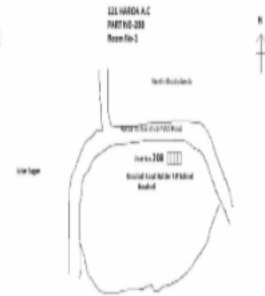

Key MAP View