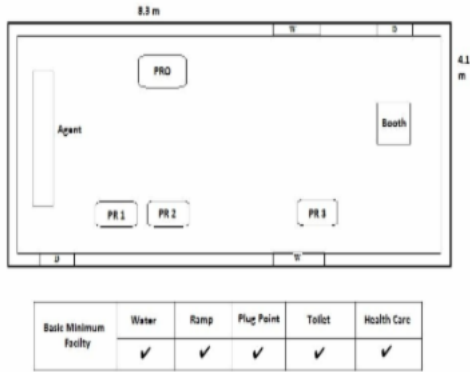

নির্বাচক নিবন্ধন আধিকারিকের স্বাক্ষর

Nazri Naksha

Google Map View

Polling Station Building Front View

Polling Station Front View

Cad View

Key MAP View

1 নাম : আছিয়া বিবি স্বামীর নাম: কেনা মোল্যা বাড়ির নং : n0082 বয়স : 61 লিঙ্গ : মহিলা	RXT0932871 ফটো উপলব্ধ	2 নাম : মর্জিনা বিবি স্বামীর নাম: আরসাদ মোল্যা বাড়ির নং : n0083 বয়স : 46 লিঙ্গ : মহিলা	RXT0932889 ফটো উপলব্ধ	3 নাম : হাজারী মন্ডল স্বামীর নাম: তারক মন্ডল বাড়ির নং : n0211 বয়স : 42 লিঙ্গ : মহিলা	RXT1429802 ফটো উপলব্ধ
4 নাম : মোস্তফা আহমেদ পিতার নাম: নূর ইসলাম হাতি বাড়ির নং : এন0165 বয়স : 26 লিঙ্গ : পুরুষ	RXT1821594 ফটো উপলব্ধ	5 নাম : তুলতুলি পাড়ই স্বামীর নাম: পবন পাড়ই বাড়ির নং : এন0239 বয়স : 31 লিঙ্গ : মহিলা	RXT2276319 ফটো উপলব্ধ	6 নাম : মোহাদেব পাড়ই মায়ের নাম: কেশপাতি পাড়ই বাড়ির নং : n0076 বয়স : 45 লিঙ্গ : পুরুষ	LFH2312783 ফটো উপলব্ধ
7 নাম : সীতা পাঁড়ই স্বামীর নাম: মহাদেব পাঁড়ই বাড়ির নং : n0076 বয়স : 42 লিঙ্গ : মহিলা	RXT0932855 ফটো উপলব্ধ	8 নাম : সুজাতা পাড়ই স্বামীর নাম: বিজয় পাড়ই বাড়ির নং : 157 বয়স : 31 লিঙ্গ : মহিলা	RXT1429687 ফটো উপলব্ধ	9 নাম : অভিজিত পাড়ই পিতার নাম: পলান পাড়ই বাড়ির নং : n0217 বয়স : 28 লিঙ্গ : পুরুষ	RXT1667146 ফটো উপলব্ধ
10 নাম : সাগরী পাড়ই স্বামীর নাম: বিষ্ণু পাড়ই বাড়ির নং : n0226 বয়স : 32 লিঙ্গ : মহিলা	RXT1729870 ফটো উপলব্ধ	11 নাম : পবন পাঁড়ই পিতার নাম: কৃষ্ণ পাড়ই বাড়ির নং : n0239 বয়স : 26 লিঙ্গ : পুরুষ	RXT1773902 ফটো উপলব্ধ	12 নাম : খোসো পাঁড়ই পিতার নাম: সাধু পাঁড়ই বাড়ির নং : n0015 বয়স : 56 লিঙ্গ : পুরুষ	LFH0487496 ফটো উপলব্ধ
13 নাম : রিতা পাঁড়ই স্বামীর নাম: সর্জিত পাঁড়ই বাড়ির নং : বয়স : 26 লিঙ্গ : মহিলা	RXT2014132 ফটো উপলব্ধ	14 নাম : ভীম পাঁড়ই পিতার নাম: বাবু পাঁড়ই বাড়ির নং : n0199 বয়স : 40 লিঙ্গ : পুরুষ	LFH2286102 ফটো উপলব্ধ	Q 15 নাম : সরস্বতী পাঁড়ই স্বামীর নাম: তাপস পাঁড়ই বাড়ির নং : n0088 বয়স : 44 লিঙ্গ : মহিলা	RXT1082502 ফটো উপলব্ধ
16 নাম : গোপাল পাঁড়ই পিতার নাম: শঙ্কর পাঁড়ই বাড়ির নং : n007 বয়স : 25 লিঙ্গ : পুরুষ	RXT1998715 ফটো উপলব্ধ	17 নাম : ছায়ারানী পাঁড়ই স্বামীর নাম: প্রশান্ত পাঁড়ই বাড়ির নং : n0081 বয়স : 46 লিঙ্গ : মহিলা	RXT0932863 ফটো উপলব্ধ	18 নাম : অমিতা পাঁড়ই মায়ের নাম: বারুণী পাঁড়ই বাড়ির নং : n0053 বয়স : 31 লিঙ্গ : মহিলা	RXT2002467 ফটো উপলব্ধ
19 নাম : অর্পিতা পাঁড়ই স্বামীর নাম: পালান পাঁড়ই বাড়ির নং : n0051 বয়স : 29 লিঙ্গ : মহিলা	RXT1976919 ফটো উপলব্ধ	20 নাম : লালচাঁদ পাঁড়ই পাড়ই পিতার নাম: শিশু পাড়ই বাড়ির নং : বয়স : 47 লিঙ্গ : পুরুষ	RXT0932327 ফটো উপলব্ধ	21 নাম : অলোকা পাঁড়ই স্বামীর নাম: দেবদাস পাঁড়ই বাড়ির নং : n0052 বয়স : 42 লিঙ্গ : মহিলা	RXT0723023 ফটো উপলব্ধ
22 নাম : সীতা পাঁড়ই স্বামীর নাম: কৃষ্ণ পাঁড়ই বাড়ির নং : n0004 বয়স : 53 লিঙ্গ : মহিলা	LFH0487033 ফটো উপলব্ধ	23 নাম : বিশ্বজিৎ পাঁড়ই পাড়ই পিতার নাম: খোসো পাঁড়ই পাড়ই বাড়ির নং : n0015 বয়স : 34 লিঙ্গ : পুরুষ	RXT1169044 ফটো উপলব্ধ	24 নাম : দেবদাস পাঁড়ই পিতার নাম: বাবু পাঁড়ই বাড়ির নং : n0052 বয়স : 42 লিঙ্গ : পুরুষ	LFH2312460 ফটো উপলব্ধ
25 নাম : অনিতা পাঁড়ই স্বামীর নাম: অরুণ মন্ডল বাড়ির নং : n0216 বয়স : 50 লিঙ্গ : মহিলা	LFH1353325 ফটো উপলব্ধ	26 নাম : ঝড়ি পাঁড়ই স্বামীর নাম: তারক পাঁড়ই বাড়ির নং : n0014 বয়স : 47 লিঙ্গ : মহিলা	LFH1353655 ফটো উপলব্ধ	27 নাম : রুপা পাঁড়ই স্বামীর নাম: সুভাষ পাঁড়ই বাড়ির নং : এন0053 বয়স : 34 লিঙ্গ : মহিলা	RXT1835032 ফটো উপলব্ধ
28 নাম : রঞ্জিনা বিবি স্বামীর নাম: কুতুবউদ্দিন গাজী বাড়ির নং : এন0051 বয়স : 30 লিঙ্গ : মহিলা	RXT1748748 ফটো উপলব্ধ	29 নাম : অদিতি পাঁড়ই স্বামীর নাম: লালচাঁদ পাঁড়ই বাড়ির নং : বয়স : 41 লিঙ্গ : মহিলা	RXT0932343 ফটো উপলব্ধ	30 নাম : সোনামনি পাঁড়ই স্বামীর নাম: পোঁচো পাঁড়ই বাড়ির নং : n0051 বয়স : 39 লিঙ্গ : মহিলা	RXT0932756 ফটো উপলব্ধ