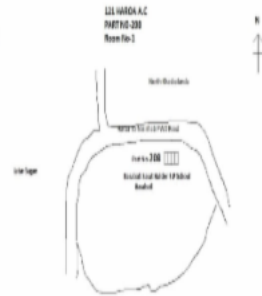

নির্বাচক নিবন্ধন আধিকারিকের স্বাক্ষর

Nazri Naksha

Google Map View

Polling Station Building Front View

Polling Station Front View

Cad View

Key MAP View

1 নাম : আকলিমা বিবি পিতার নাম: বারিক মোল্লা বাড়ির নং : n0040 বয়স : 43 লিঙ্গ : মহিলা	AMT0124495 ফটো উপলব্ধ	2 নাম : আলোয়ারবিবি স্বামীর নাম: বারিক মোল্লা বাড়ির নং : n0040 বয়স : 68 লিঙ্গ : মহিলা	LFH0378778 ফটো উপলব্ধ	3 নাম : এসরাকআলি মোল্লা পিতার নাম: বারিক মোল্লা বাড়ির নং : n0040 বয়স : 54 লিঙ্গ : পুরুষ	LFH0378786 ফটো উপলব্ধ
4 নাম : সেলিমা বিবি স্বামীর নাম: আজিজুল মোল্লা বাড়ির নং : n0208 বয়স : 43 লিঙ্গ : মহিলা	RXT0724807 ফটো উপলব্ধ	5 নাম : আর্জিনা বিবি স্বামীর নাম: আকবর মোল্লা বাড়ির নং : 0040 বয়স : 31 লিঙ্গ : মহিলা	RXT1430537 ফটো উপলব্ধ	6 নাম : সঞ্জীব বাড়ই পিতার নাম: দীপক বাড়ই বাড়ির নং : n0110 বয়স : 46 লিঙ্গ : পুরুষ	RXT1996446 ফটো উপলব্ধ
7 নাম : শোভা বাড়ই স্বামীর নাম: দীপক বাড়ই বাড়ির নং : n0110 বয়স : 68 লিঙ্গ : মহিলা	LFH0376525 ফটো উপলব্ধ	8 নাম : জ্যোতি বাড়ই পিতার নাম: সঞ্জীব বাড়ই বাড়ির নং : এন0110 বয়স : 21 লিঙ্গ : মহিলা	RXT2417541 ফটো উপলব্ধ	9 নাম : আকবর মোল্লা পিতার নাম: বারিক মোল্লা বাড়ির নং : n0040 বয়স : 39 লিঙ্গ : পুরুষ	LFH2796423 ফটো উপলব্ধ
10 নাম : আরসাদ আলি মোল্লা পিতার নাম: বারিক মোল্লা বাড়ির নং : n0040 বয়স : 41 লিঙ্গ : পুরুষ	LFH2282978 ফটো উপলব্ধ	11 নাম : নুরি বিবি স্বামীর নাম: আরসাদ আলি মোল্লা বাড়ির নং : n0040 বয়স : 35 লিঙ্গ : মহিলা	RXT1296938 ফটো উপলব্ধ	12 নাম : তাছলিমা খাতুন স্বামীর নাম: এসরাক আলি মোল্লা বাড়ির নং : এন0040 বয়স : 31 লিঙ্গ : মহিলা	RXT2486330 ফটো উপলব্ধ
13 নাম : ফিরোজা বেগম স্বামীর নাম: রফিক মোল্লা বাড়ির নং : n0225 বয়স : 63 লিঙ্গ : মহিলা	LFH0409060 ফটো উপলব্ধ	14 নাম : দীপক বাড়ই পিতার নাম: নারোদ বাড়ই বাড়ির নং : n0110 বয়স : 75 লিঙ্গ : পুরুষ	LFH0376517 ফটো উপলব্ধ	15 নাম : সোমা (তরফদার) দত্ত স্বামীর নাম: সুদিন দত্ত বাড়ির নং : n0199 বয়স : 45 লিঙ্গ : মহিলা	LFH1963834 ফটো উপলব্ধ
16 নাম : রমা অধিকারী স্বামীর নাম: নির্মল অধিকারী বাড়ির নং : n0028 বয়স : 42 লিঙ্গ : মহিলা	LFH2282366 ফটো উপলব্ধ	17 নাম : রীনা অধিকারী স্বামীর নাম: ননী অধিকারী বাড়ির নং : n0028 বয়স : 72 লিঙ্গ : মহিলা	LFH0375188 ফটো উপলব্ধ	18 নাম : নির্মল অধিকারী পিতার নাম: ননী অধিকারী বাড়ির নং : n0028 বয়স : 53 লিঙ্গ : পুরুষ	LFH2282358 ফটো উপলব্ধ
19 নাম : সুব্রত অধিকারী পিতার নাম: ননী অধিকারী বাড়ির নং : n0028 বয়স : 51 লিঙ্গ : পুরুষ	LFH0375196 ফটো উপলব্ধ	20 নাম : তৃপ্তি অধিকারী স্বামীর নাম: সুব্রত অধিকারী বাড়ির নং : n0028 বয়স : 51 লিঙ্গ : মহিলা	LFH2267680 ফটো উপলব্ধ	21 নাম : দেবব্রত অধিকারী পিতার নাম: ননী অধিকারী বাড়ির নং : n0028 বয়স : 38 লিঙ্গ : পুরুষ	LFH1529460 ফটো উপলব্ধ
22 নাম : কন্দনা অধিকারী পিতার নাম: নির্মল অধিকারী বাড়ির নং : 122 বয়স : 23 লিঙ্গ : মহিলা	RXT2141075 ফটো উপলব্ধ	23 নাম : সুজিত আউলিয়া পিতার নাম: কৃষ্ণপদ আউলিয়া বাড়ির নং : n0195 বয়স : 49 লিঙ্গ : পুরুষ	RXT0794453 ফটো উপলব্ধ	24 নাম : সাঞ্জানা আউলিয়া পিতার নাম: সুজিত আউলিয়া বাড়ির নং : এন0195 বয়স : 20 লিঙ্গ : মহিলা	RXT2474203 ফটো উপলব্ধ
25 নাম : সাধনা কীর্তনীয়া স্বামীর নাম: অমির কীর্তনীয়া বাড়ির নং : n0245 বয়স : 35 লিঙ্গ : মহিলা	RXT0936302 ফটো উপলব্ধ	26 নাম : অমির কীর্তনীয়া পিতার নাম: অমল কীর্তনীয়া বাড়ির নং : n0005 বয়স : 39 লিঙ্গ : পুরুষ	LFH2728525 ফটো উপলব্ধ	Q 27 নাম : সুজয় কীর্তনীয়া পিতার নাম: শুধাংশু কীর্তনীয়া বাড়ির নং : n0005 বয়স : 37 লিঙ্গ : পুরুষ	RXT1064658 ফটো উপলব্ধ
Q 28 নাম : অনিতা (মন্ডল) কীর্তনীয়া স্বামীর নাম: শুধাংশু কীর্তনীয়া বাড়ির নং : n0005 বয়স : 54 লিঙ্গ : মহিলা	RXT0934109 ফটো উপলব্ধ	29 নাম : অমল কীর্তনীয়া পিতার নাম: মহেন্দ্র কীর্তনীয়া বাড়ির নং : n0005 বয়স : 57 লিঙ্গ : পুরুষ	LFH0375220 ফটো উপলব্ধ	30 নাম : উষা কীর্তনীয়া স্বামীর নাম: অমল কীর্তনীয়া বাড়ির নং : n0005 বয়স : 54 লিঙ্গ : মহিলা	LFH0375238 ফটো উপলব্ধ