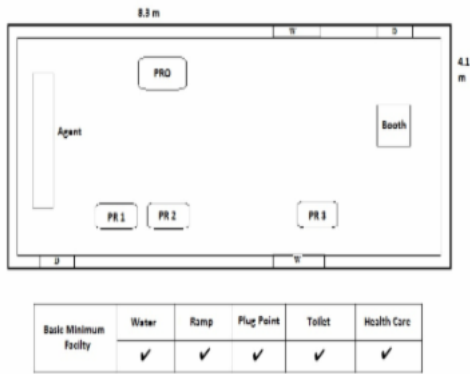

নির্বাচক নিবন্ধন আধিকারিকের স্বাক্ষর

Nazri Naksha

Google Map View

Polling Station Building Front View

Polling Station Front View

Cad View

Key MAP View

1 নাম : আকলিমা বিবি পিতার নাম: বারিক মোল্লা বাড়ির নং : n0040 বয়স : 43 লিঙ্গ : মহিলা	AMT0124495 ফটো উপলব্ধ	2 নাম : আলোয়ারবিবি স্বামীর নাম: বারিক মোল্লা বাড়ির নং : n0040 বয়স : 68 লিঙ্গ : মহিলা	LFH0378778 ফটো উপলব্ধ	3 নাম : এসরাকআলি মোল্লা পিতার নাম: বারিক মোল্লা বাড়ির নং : n0040 বয়স : 54 লিঙ্গ : পুরুষ	LFH0378786 ফটো উপলব্ধ
4 নাম : সেলিমা বিবি স্বামীর নাম: আজিজুল মোল্লা বাড়ির নং : n0208 বয়স : 43 লিঙ্গ : মহিলা	RXT0724807 ফটো উপলব্ধ	5 নাম : আর্জিনা বিবি স্বামীর নাম: আকবর মোল্লা বাড়ির নং : 0040 বয়স : 31 লিঙ্গ : মহিলা	RXT1430537 ফটো উপলব্ধ	6 নাম : সঞ্জীব বাড়ই পিতার নাম: দীপক বাড়ই বাড়ির নং : n0110 বয়স : 46 লিঙ্গ : পুরুষ	RXT1996446 ফটো উপলব্ধ
7 নাম : শোভা বাড়ই স্বামীর নাম: দীপক বাড়ই বাড়ির নং : n0110 বয়স : 68 লিঙ্গ : মহিলা	LFH0376525 ফটো উপলব্ধ	8 নাম : জ্যোতি বাড়ই পিতার নাম: সঞ্জীব বাড়ই বাড়ির নং : এন0110 বয়স : 21 লিঙ্গ : মহিলা	RXT2417541 ফটো উপলব্ধ	9 নাম : আকবর মোল্লা পিতার নাম: বারিক মোল্লা বাড়ির নং : n0040 বয়স : 39 লিঙ্গ : পুরুষ	LFH2796423 ফটো উপলব্ধ
10 নাম : আরসাদ আলি মোল্লা পিতার নাম: বারিক মোল্লা বাড়ির নং : n0040 বয়স : 41 লিঙ্গ : পুরুষ	LFH2282978 ফটো উপলব্ধ	11 নাম : নুরি বিবি স্বামীর নাম: আরসাদ আলি মোল্লা বাড়ির নং : n0040 বয়স : 35 লিঙ্গ : মহিলা	RXT1296938 ফটো উপলব্ধ	12 নাম : তাছলিমা খাতুন স্বামীর নাম: এসরাক আলি মোল্লা বাড়ির নং : এন0040 বয়স : 31 লিঙ্গ : মহিলা	RXT2486330 ফটো উপলব্ধ
13 নাম : ফিরোজা বেগম স্বামীর নাম: রফিক মোল্লা বাড়ির নং : n0225 বয়স : 63 লিঙ্গ : মহিলা	LFH0409060 ফটো উপলব্ধ	14 নাম : দীপক বাড়ই পিতার নাম: নারোদ বাড়ই বাড়ির নং : n0110 বয়স : 75 লিঙ্গ : পুরুষ	LFH0376517 ফটো উপলব্ধ	15 নাম : সোমা (তরফদার) দত্ত স্বামীর নাম: সুদিন দত্ত বাড়ির নং : n0199 বয়স : 45 লিঙ্গ : মহিলা	LFH1963834 ফটো উপলব্ধ
16 নাম : রমা অধিকারী স্বামীর নাম: নির্মল অধিকারী বাড়ির নং : n0028 বয়স : 42 লিঙ্গ : মহিলা	LFH2282366 ফটো উপলব্ধ	17 নাম : রীনা অধিকারী স্বামীর নাম: ননী অধিকারী বাড়ির নং : n0028 বয়স : 72 লিঙ্গ : মহিলা	LFH0375188 ফটো উপলব্ধ	18 নাম : নির্মল অধিকারী পিতার নাম: ননী অধিকারী বাড়ির নং : n0028 বয়স : 53 লিঙ্গ : পুরুষ	LFH2282358 ফটো উপলব্ধ
19 নাম : সুব্রত অধিকারী পিতার নাম: ননী অধিকারী বাড়ির নং : n0028 বয়স : 51 লিঙ্গ : পুরুষ	LFH0375196 ফটো উপলব্ধ	20 নাম : তৃপ্তি অধিকারী স্বামীর নাম: সুব্রত অধিকারী বাড়ির নং : n0028 বয়স : 51 লিঙ্গ : মহিলা	LFH2267680 ফটো উপলব্ধ	21 নাম : দেবব্রত অধিকারী পিতার নাম: ননী অধিকারী বাড়ির নং : n0028 বয়স : 38 লিঙ্গ : পুরুষ	LFH1529460 ফটো উপলব্ধ
22 নাম : কন্দনা অধিকারী পিতার নাম: নির্মল অধিকারী বাড়ির নং : 122 বয়স : 23 লিঙ্গ : মহিলা	RXT2141075 ফটো উপলব্ধ	23 নাম : সুজিত আউলিয়া পিতার নাম: কৃষ্ণপদ আউলিয়া বাড়ির নং : n0195 বয়স : 49 লিঙ্গ : পুরুষ	RXT0794453 ফটো উপলব্ধ	24 নাম : সাঞ্জানা আউলিয়া পিতার নাম: সুজিত আউলিয়া বাড়ির নং : এন0195 বয়স : 20 লিঙ্গ : মহিলা	RXT2474203 ফটো উপলব্ধ
25 নাম : সাধনা কীর্তনীয়া স্বামীর নাম: অমির কীর্তনীয়া বাড়ির নং : n0245 বয়স : 35 লিঙ্গ : মহিলা	RXT0936302 ফটো উপলব্ধ	26 নাম : অমির কীর্তনীয়া পিতার নাম: অমল কীর্তনীয়া বাড়ির নং : n0005 বয়স : 39 লিঙ্গ : পুরুষ	LFH2728525 ফটো উপলব্ধ	Q 27 নাম : সুজয় কীর্তনীয়া পিতার নাম: শুধাংশু কীর্তনীয়া বাড়ির নং : n0005 বয়স : 37 লিঙ্গ : পুরুষ	RXT1064658 ফটো উপলব্ধ
Q 28 নাম : অনিতা (মন্ডল) কীর্তনীয়া স্বামীর নাম: শুধাংশু কীর্তনীয়া বাড়ির নং : n0005 বয়স : 54 লিঙ্গ : মহিলা	RXT0934109 ফটো উপলব্ধ	29 নাম : অমল কীর্তনীয়া পিতার নাম: মহেন্দ্র কীর্তনীয়া বাড়ির নং : n0005 বয়স : 57 লিঙ্গ : পুরুষ	LFH0375220 ফটো উপলব্ধ	30 নাম : উষা কীর্তনীয়া স্বামীর নাম: অমল কীর্তনীয়া বাড়ির নং : n0005 বয়স : 54 লিঙ্গ : মহিলা	LFH0375238 ফটো উপলব্ধ