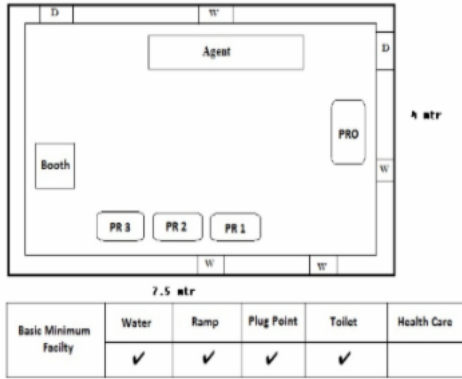

নির্বাচক নিবন্ধন আধিকারিকের স্বাক্ষর

Nazri Naksha

Google Map View

Polling Station Building Front View

Polling Station Front View

Cad View

Key MAP View

1 নাম : সুশান্ত পাল পিতার নাম: সুশীল পাল বাড়ির নং : n0023 বয়স : 37 লিঙ্গ : পুরুষ	RXT0727602 ফটো উপলব্ধ	2 নাম : অনুপম পাল পিতার নাম: সুশীল পাল বাড়ির নং : n0023 বয়স : 35 লিঙ্গ : পুরুষ	RXT0936559 ফটো উপলব্ধ	3 নাম : সুনীল পাল পিতার নাম: সন্ন্যাসী পাল বাড়ির নং : n0023 বয়স : 49 লিঙ্গ : পুরুষ	LFH2289338 ফটো উপলব্ধ
4 নাম : তুষার পাল পিতার নাম: সন্ন্যাসী চরণ পাল বাড়ির নং : n0023 বয়স : 53 লিঙ্গ : পুরুষ	RXT1919844 ফটো উপলব্ধ	5 নাম : টুঙ্গা পাল স্বামীর নাম: তুষার পাল বাড়ির নং : n0023 বয়স : 40 লিঙ্গ : মহিলা	RXT1432509 ফটো উপলব্ধ	6 নাম : সমীর কর্মকার পিতার নাম: হরেকৃষ্ণ কর্মকার বাড়ির নং : n0023 বয়স : 41 লিঙ্গ : পুরুষ	LFH2730752 ফটো উপলব্ধ
7 নাম : সাধন পাল পিতার নাম: সন্ন্যাসী পাল বাড়ির নং : n0023 বয়স : 66 লিঙ্গ : পুরুষ	WB/14/097/228334 ফটো উপলব্ধ	8 নাম : প্রশান্ত পাল পিতার নাম: সাধন পাল বাড়ির নং : n0023 বয়স : 38 লিঙ্গ : পুরুষ	RXT0727594 ফটো উপলব্ধ	9 নাম : শ্রীকান্ত পাল পিতার নাম: সাধন পাল বাড়ির নং : n0023 বয়স : 34 লিঙ্গ : পুরুষ	RXT1298645 ফটো উপলব্ধ
10 নাম : স্বর্গা পাল স্বামীর নাম: সুশীল পাল বাড়ির নং : n0023 বয়স : 56 লিঙ্গ : মহিলা	LFH0410662 ফটো উপলব্ধ	11 নাম : সুশীল পাল পিতার নাম: সন্ন্যাসী পাল বাড়ির নং : n0023 বয়স : 60 লিঙ্গ : পুরুষ	LFH2289312 ফটো উপলব্ধ	12 নাম : সোমা পাল স্বামীর নাম: প্রশান্ত পাল বাড়ির নং : n0023 বয়স : 30 লিঙ্গ : মহিলা	RXT1730969 ফটো উপলব্ধ
13 নাম : মনসা পাল পিতার নাম: সন্ন্যাসী চরণ পাল বাড়ির নং : n0023 বয়স : 70 লিঙ্গ : মহিলা	LFH2624468 ফটো উপলব্ধ	14 নাম : স্নেহা পাল পিতার নাম: সুনীল পাল বাড়ির নং : 142 বয়স : 23 লিঙ্গ : মহিলা	RXT2175537 ফটো উপলব্ধ	Q 15 নাম : পূজা দাস স্বামীর নাম: সাধন দাস বাড়ির নং : এন0038 বয়স : 31 লিঙ্গ : মহিলা	IDR1182955 ফটো উপলব্ধ
16 নাম : স্বপ্না পাল স্বামীর নাম: সুনীল পাল বাড়ির নং : n0023 বয়স : 46 লিঙ্গ : মহিলা	LFH1343391 ফটো উপলব্ধ	17 নাম : সুমনা কর্মকার স্বামীর নাম: সৌরভ কর্মকার বাড়ির নং : n0001 বয়স : 24 লিঙ্গ : মহিলা	RXT2427896 ফটো উপলব্ধ	18 নাম : সাধনা কর্মকার স্বামীর নাম: পল্টু কর্মকার বাড়ির নং : এন0011 বয়স : 26 লিঙ্গ : মহিলা	RXT2417509 ফটো উপলব্ধ
19 নাম : নির্মল কর্মকার পিতার নাম: গোপাল কর্মকার বাড়ির নং : n0128 বয়স : 37 লিঙ্গ : পুরুষ	RXT0727255 ফটো উপলব্ধ	20 নাম : সুনীল কর্মকার পিতার নাম: অনাথ কর্মকার বাড়ির নং : n0001 বয়স : 56 লিঙ্গ : পুরুষ	LFH0409789 ফটো উপলব্ধ	21 নাম : বাসন্তি কর্মকার স্বামীর নাম: গোপাল কর্মকার বাড়ির নং : n0018 বয়স : 50 লিঙ্গ : মহিলা	LFH2624419 ফটো উপলব্ধ
22 নাম : মৃত্যঞ্জয় কর্মকার পিতার নাম: পরিতোষ কর্মকার বাড়ির নং : n0005 বয়স : 41 লিঙ্গ : পুরুষ	LFH2730778 ফটো উপলব্ধ	23 নাম : সধিতা সরকার পিতার নাম: শিবপদ সরকার বাড়ির নং : এন0014 বয়স : 33 লিঙ্গ : মহিলা	YDY0745000 ফটো উপলব্ধ	24 নাম : সাগর কর্মকার পিতার নাম: রাধাকান্ত কর্মকার বাড়ির নং : 125 বয়স : 23 লিঙ্গ : পুরুষ	RXT2335016 ফটো উপলব্ধ
25 নাম : সুজয় কর্মকার পিতার নাম: দেবদাস কর্মকার বাড়ির নং : 24 বয়স : 23 লিঙ্গ : পুরুষ	RXT2335024 ফটো উপলব্ধ	26 নাম : রত্না কর্মকার স্বামীর নাম: সুনীল কর্মকার বাড়ির নং : n0001 বয়স : 45 লিঙ্গ : মহিলা	LFH1342518 ফটো উপলব্ধ	27 নাম : গোপাল কর্মকার পিতার নাম: কৃষ্ণপদ কর্মকার বাড়ির নং : n0018 বয়স : 55 লিঙ্গ : পুরুষ	LFH0410134 ফটো উপলব্ধ
28 নাম : ভোলা কর্মকার পিতার নাম: গোপাল কর্মকার বাড়ির নং : n0018 বয়স : 34 লিঙ্গ : পুরুষ	RXT1065242 ফটো উপলব্ধ	29 নাম : অরিন্দম কর্মকার পিতার নাম: অনিল কর্মকার বাড়ির নং : এন0001 বয়স : 22 লিঙ্গ : পুরুষ	RXT2334977 ফটো উপলব্ধ	30 নাম : সম্রাট কর্মকার পিতার নাম: সনাতন কর্মকার বাড়ির নং : n0019 বয়স : 23 লিঙ্গ : পুরুষ	RXT2150282 ফটো উপলব্ধ