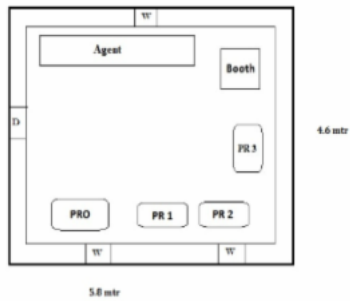

নির্বাচক নিবন্ধন আধিকারিকের স্বাক্ষর

Nazri Naksha

Google Map View

Polling Station Building Front View

Polling Station Front View

Cad View

Basic Minimum Facility	Water	Ramp	Plug Point	Toilet	Health Care
	✓	✓	✓	✓	