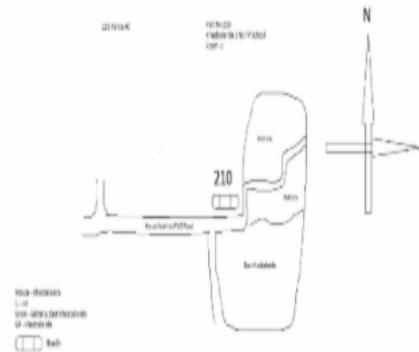

Key MAP View