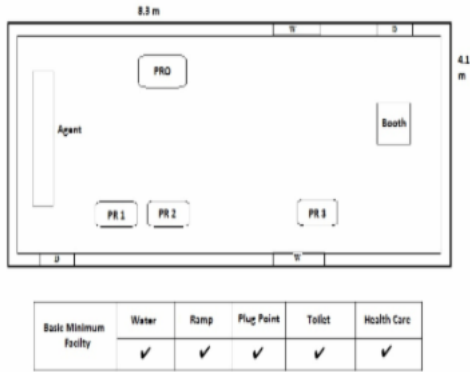

নির্বাচক নিবন্ধন আধিকারিকের স্বাক্ষর

Nazri Naksha

Google Map View

Polling Station Building Front View

Polling Station Front View

Cad View

Key MAP View

1 নাম : বাসন্তী পাঁড়ই স্বামীর নাম: রাধেশ্যাম পাঁড়ই বাড়ির নং : n0068 বয়স : 48 লিঙ্গ : মহিলা	LFH1353549 ফটো উপলব্ধ	2 নাম : অনিলা পাঁড়ই স্বামীর নাম: কমল পাঁড়ই বাড়ির নং : n0027 বয়স : 36 লিঙ্গ : মহিলা	RXT0937565 ফটো উপলব্ধ	3 নাম : ফকির পাড়ই পিতার নাম: আঞ্জমনি পাড়ই বাড়ির নং : n0023 বয়স : 65 লিঙ্গ : পুরুষ	LFH0389445 ফটো উপলব্ধ
4 নাম : তরুবালা মন্ডল স্বামীর নাম: ফকির মন্ডল বাড়ির নং : n0023 বয়স : 57 লিঙ্গ : মহিলা	LFH0389452 ফটো উপলব্ধ	5 নাম : দিবাশ মন্ডল পিতার নাম: ফকির মন্ডল বাড়ির নং : n0023 বয়স : 34 লিঙ্গ : পুরুষ	RXT1536614 ফটো উপলব্ধ	6 নাম : পলাশ মন্ডল পিতার নাম: ফকির মন্ডল বাড়ির নং : n0023 বয়স : 38 লিঙ্গ : পুরুষ	RXT1536606 ফটো উপলব্ধ
7 নাম : মমতা মন্ডল স্বামীর নাম: দিবাশ মন্ডল বাড়ির নং : এন0023 বয়স : 28 লিঙ্গ : মহিলা	RXT2521375 ফটো উপলব্ধ	8 নাম : ননী পাড়ই পিতার নাম: সুরেন পাড়ই বাড়ির নং : n0021 বয়স : 66 লিঙ্গ : পুরুষ	LFH2622819 ফটো উপলব্ধ	9 নাম : সঞ্জয় পাঁড়ই পিতার নাম: ননৈ পাঁড়ই বাড়ির নং : n0021 বয়স : 38 লিঙ্গ : পুরুষ	RXT0937540 ফটো উপলব্ধ
10 নাম : ভূট্টা মন্ডল পিতার নাম: পিঃঅতুল মন্ডল বাড়ির নং : এন0044 বয়স : 59 লিঙ্গ : পুরুষ	LFH0344960 ফটো উপলব্ধ	11 নাম : সুন্দরী মন্ডল স্বামীর নাম: ভূট্টা মন্ডল বাড়ির নং : এন0044 বয়স : 56 লিঙ্গ : মহিলা	LFH0344978 ফটো উপলব্ধ	12 নাম : পারুল পাড়ই স্বামীর নাম: উত্তম পাড়ই বাড়ির নং : n0026 বয়স : 54 লিঙ্গ : মহিলা	LFH2622843 ফটো উপলব্ধ
13 নাম : কমল পাড়ই পিতার নাম: কালীপদ পাড়ই বাড়ির নং : n0027 বয়স : 48 লিঙ্গ : পুরুষ	LFH1352947 ফটো উপলব্ধ	14 নাম : পিন্টু পাঁড়ই পিতার নাম: সতীশ পাড়ই বাড়ির নং : n0015 বয়স : 33 লিঙ্গ : পুরুষ	RXT1171610 ফটো উপলব্ধ	15 নাম : ফুলীবালা দাসী পাঁড়ই স্বামীর নাম: সতীশ পাঁড়ই বাড়ির নং : n0015 বয়স : 61 লিঙ্গ : মহিলা	LFH0389809 ফটো উপলব্ধ
16 নাম : তপন পাঁড়ই পিতার নাম: সতীশ পাঁড়ই বাড়ির নং : n0015 বয়স : 40 লিঙ্গ : পুরুষ	RXT0937474 ফটো উপলব্ধ	17 নাম : বাবলু পাঁড়ই পিতার নাম: সতীশ পাঁড়ই বাড়ির নং : n0015 বয়স : 39 লিঙ্গ : পুরুষ	RXT0728378 ফটো উপলব্ধ	18 নাম : তনুশ্রী পাঁড়ই স্বামীর নাম: বাবলু পাঁড়ই বাড়ির নং : n0015 বয়স : 38 লিঙ্গ : মহিলা	RXT0937466 ফটো উপলব্ধ
19 নাম : কানাই পাড়ই পিতার নাম: শতীশ পাড়ই বাড়ির নং : n0015 বয়স : 51 লিঙ্গ : পুরুষ	LFH1961838 ফটো উপলব্ধ	20 নাম : তারা পাড়ই স্বামীর নাম: কানাই পাড়ই বাড়ির নং : n0015 বয়স : 47 লিঙ্গ : মহিলা	LFH1961846 ফটো উপলব্ধ	21 নাম : শীউলি মাহালী পিতার নাম: কেঃ মাহালী বাড়ির নং : এন ০০১৫ বয়স : 31 লিঙ্গ : মহিলা	RXT1431782 ফটো উপলব্ধ
22 নাম : পরিতোষ পাঁড়ই পিতার নাম: বাব পাঁড়ই বাড়ির নং : n0063 বয়স : 49 লিঙ্গ : পুরুষ	LFH1353184 ফটো উপলব্ধ	23 নাম : সোমা পাঁড়ই স্বামীর নাম: পরিতোষ পাঁড়ই বাড়ির নং : n0063 বয়স : 43 লিঙ্গ : মহিলা	RXT0938027 ফটো উপলব্ধ	24 নাম : নৈরাশিবালা পাঁড়ই স্বামীর নাম: কালিদাস পাঁড়ই বাড়ির নং : n0067 বয়স : 55 লিঙ্গ : মহিলা	LFH0390112 ফটো উপলব্ধ
25 নাম : উষা পাঁড়ই স্বামীর নাম: মিতুন পাঁড়ই বাড়ির নং : n0054 বয়স : 36 লিঙ্গ : মহিলা	RXT0937888 ফটো উপলব্ধ	26 নাম : ঝুমা মন্ডল স্বামীর নাম: জয়ন্ত মন্ডল বাড়ির নং : n0054 বয়স : 38 লিঙ্গ : মহিলা	RXT0937904 ফটো উপলব্ধ	27 নাম : জয়ন্ত মন্ডল পিতার নাম: দুলাল মন্ডল বাড়ির নং : n0054 বয়স : 38 লিঙ্গ : পুরুষ	RXT0937862 ফটো উপলব্ধ
28 নাম : অশোক পাঁড়ই পিতার নাম: পশুপতি পাঁড়ই বাড়ির নং : n0055 বয়স : 66 লিঙ্গ : পুরুষ	LFH0390005 ফটো উপলব্ধ	29 নাম : আলো পাঁড়ই স্বামীর নাম: অশোক পাঁড়ই বাড়ির নং : n0055 বয়স : 61 লিঙ্গ : মহিলা	LFH0390013 ফটো উপলব্ধ	30 নাম : আনন্দ পাঁড়ই পিতার নাম: অশোক পাঁড়ই বাড়ির নং : n0055 বয়স : 39 লিঙ্গ : পুরুষ	RXT1065739 ফটো উপলব্ধ