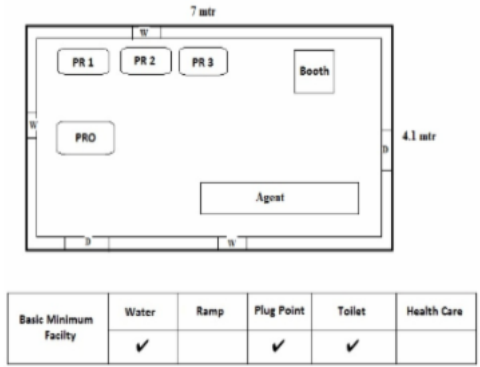

নির্বাচক নিবন্ধন আধিকারিকের স্বাক্ষর

Nazri Naksha

Google Map View

Polling Station Building Front View

Polling Station Front View

Cad View

Key MAP View

বিধানসভা নির্বাচনক্ষেত্রের নং, নাম : 121-হাড়ায়া  
ভাগ নং, নাম : 1-দক্ষিণ রানীগাছি