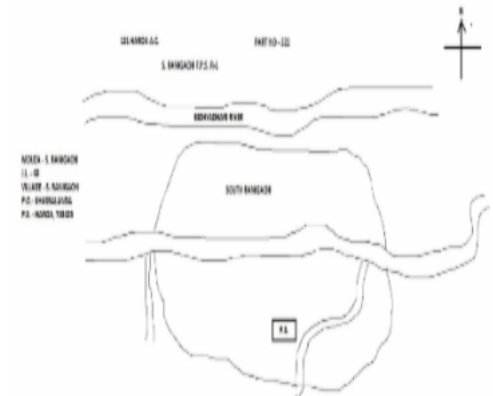

নির্বাচক নিবন্ধন আধিকারিকের স্বাক্ষর

Nazri Naksha

Google Map View

Polling Station Building Front View

Polling Station Front View

Cad View

Key MAP View

বিধানসভা নির্বাচনক্ষেত্রের নং, নাম : 121-হাড়ায়া  
ভাগ নং, নাম : 1-দক্ষিণ রানীগাছি