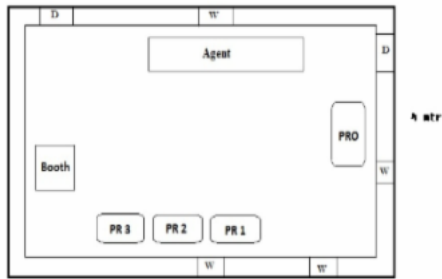

নির্বাচক নিবন্ধন আধিকারিকের স্বাক্ষর

Nazri Naksha

Google Map View

Polling Station Building Front View

Polling Station Front View

Cad View

Basic Minimum Facility	Water	Ramp	Plug Point	Toilet	Health Care
	✓	✓	✓	✓	