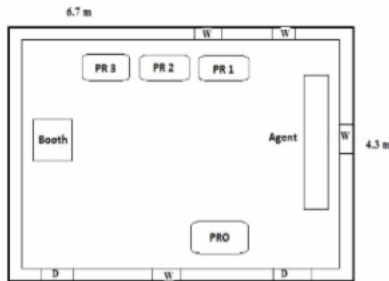

নির্বাচক নিবন্ধন আধিকারিকের স্বাক্ষর

Nazri Naksha

Google Map View

Polling Station Building Front View

Polling Station Front View

Cad View

Key MAP View

Basic Minimum Facility	Water	Ramp	Plug Point	Toilet	Health Care
	✓		✓	✓	✓