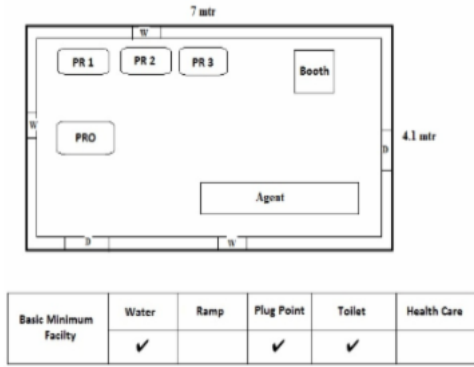

নির্বাচক নিবন্ধন আধিকারিকের স্বাক্ষর

Nazri Naksha

Google Map View

Polling Station Building Front View

Polling Station Front View

Cad View

Key MAP View

1 নাম : পলাশ মাহালী পিতার নাম: বিকাশ মাহালী বাড়ির নং : n0156 বয়স : 31 লিঙ্গ : পুরুষ	RXT1540830 ফটো উপলব্ধ	2 নাম : দিলীপ মাহালী পিতার নাম: গোষ্ঠ মাহালী বাড়ির নং : n0194 বয়স : 41 লিঙ্গ : পুরুষ	RXT0946269 ফটো উপলব্ধ	Q 3 নাম : দৈব মাহালী স্বামীর নাম: দিলীপ মাহালী বাড়ির নং : n0194 বয়স : 38 লিঙ্গ : মহিলা	RXT1304831 ফটো উপলব্ধ
4 নাম : কৌশিক মাহালী পিতার নাম: দিলীপ মাহালী বাড়ির নং : n0194 বয়স : 26 লিঙ্গ : পুরুষ	RXT1776178 ফটো উপলব্ধ	5 নাম : রাধী মাহালী স্বামীর নাম: কৌশিক মাহালী বাড়ির নং : 63 বয়স : 20 লিঙ্গ : মহিলা	RXT2487288 ফটো উপলব্ধ	6 নাম : সেখ ছায়েদ আলী পিতার নাম: ছোকাহান সেখ বাড়ির নং : n0272 বয়স : 54 লিঙ্গ : পুরুষ	LFH0331041 ফটো উপলব্ধ
7 নাম : পরিমল গিরি পিতার নাম: পূর্নচন্দ্র গিরি বাড়ির নং : n0065 বয়স : 50 লিঙ্গ : পুরুষ	LFH0331868 ফটো উপলব্ধ	8 নাম : শ্রীমা গিরি স্বামীর নাম: পরিমল গিরি বাড়ির নং : n0065 বয়স : 40 লিঙ্গ : মহিলা	RXT0948075 ফটো উপলব্ধ	9 নাম : শৈলেন গিরি পিতার নাম: পূর্নচন্দ্র গিরি বাড়ির নং : এন0062 বয়স : 77 লিঙ্গ : পুরুষ	LFH0331843 ফটো উপলব্ধ
10 নাম : তাপস গিরি পিতার নাম: শৈলেন গিরি বাড়ির নং : এন0062 বয়স : 36 লিঙ্গ : পুরুষ	RXT1175140 ফটো উপলব্ধ	11 নাম : শ্যামলী গিরি স্বামীর নাম: তাপস গিরি বাড়ির নং : n0062 বয়স : 28 লিঙ্গ : মহিলা	RXT1800200 ফটো উপলব্ধ	12 নাম : মিরি গিরি স্বামীর নাম: শৈলেন গিরি বাড়ির নং : এন0062 বয়স : 71 লিঙ্গ : মহিলা	LFH0331876 ফটো উপলব্ধ
13 নাম : সঞ্জিত মুখার্জী পিতার নাম: কৃষ্ণ পদ মুখার্জী বাড়ির নং : নাসিরহাটী বয়স : 60 লিঙ্গ : পুরুষ	ZYR1569318 ফটো উপলব্ধ	14 নাম : বাবলু গিরি পিতার নাম: পূর্ন চন্দ্র গিরি বাড়ির নং : n0063 বয়স : 60 লিঙ্গ : পুরুষ	LFH0331850 ফটো উপলব্ধ	15 নাম : কৈলাসী গিরি স্বামীর নাম: বাবলু গিরি বাড়ির নং : n0064 বয়স : 55 লিঙ্গ : মহিলা	LFH1351873 ফটো উপলব্ধ
16 নাম : গায়ত্রী ঠাকুর স্বামীর নাম: শম্ভু নাথ ঠাকুর বাড়ির নং : এন0206 বয়স : 48 লিঙ্গ : মহিলা	RXT0947622 ফটো উপলব্ধ	17 নাম : রবি ঠাকুর পিতার নাম: শম্ভুনাথ ঠাকুর বাড়ির নং : 0206 বয়স : 29 লিঙ্গ : পুরুষ	RXT1540897 ফটো উপলব্ধ	18 নাম : রহিত ঠাকুর পিতার নাম: শম্ভুনাথ ঠাকুর বাড়ির নং : এন0206 বয়স : 23 লিঙ্গ : পুরুষ	RXT2150902 ফটো উপলব্ধ
19 নাম : মনোরঞ্জন দলুই পিতার নাম: বাটিল দলুই বাড়ির নং : n0075 বয়স : 68 লিঙ্গ : পুরুষ	LFH1350446 ফটো উপলব্ধ	20 নাম : কনিকা দলুই স্বামীর নাম: মনোরঞ্জন দলুই বাড়ির নং : n0076 বয়স : 62 লিঙ্গ : মহিলা	LFH2273373 ফটো উপলব্ধ	21 নাম : ব্রুমা দলুই স্বামীর নাম: ভোলানাথ দলুই বাড়ির নং : n0075 বয়স : 27 লিঙ্গ : মহিলা	RXT1797109 ফটো উপলব্ধ
22 নাম : তরুবালা দলুই স্বামীর নাম: সুধীর দলুই বাড়ির নং : n0070 বয়স : 86 লিঙ্গ : মহিলা	LFH0332668 ফটো উপলব্ধ	23 নাম : নেপাল দলুই পিতার নাম: সুধীর দলুই বাড়ির নং : n0072 বয়স : 65 লিঙ্গ : পুরুষ	LFH0332676 ফটো উপলব্ধ	24 নাম : বিশোখা দলুই স্বামীর নাম: নেপাল দলুই বাড়ির নং : n0073 বয়স : 59 লিঙ্গ : মহিলা	LFH0332684 ফটো উপলব্ধ
25 নাম : কাঙাল দলুই পিতার নাম: সুধীর দলুই বাড়ির নং : n0074 বয়স : 58 লিঙ্গ : পুরুষ	WB/14/097/143754 ফটো উপলব্ধ	26 নাম : গীতা দলুই স্বামীর নাম: কাঙাল দলুই বাড়ির নং : n0074 বয়স : 36 লিঙ্গ : মহিলা	RXT1645290 ফটো উপলব্ধ	27 নাম : অঞ্জনা দলুই স্বামীর নাম: চৈতন্য দলুই বাড়ির নং : n0075 বয়স : 30 লিঙ্গ : মহিলা	RXT1645274 ফটো উপলব্ধ
28 নাম : চৈতন্য দলুই পিতার নাম: মনোরঞ্জন দলুই বাড়ির নং : n0075 বয়স : 33 লিঙ্গ : পুরুষ	RXT1175074 ফটো উপলব্ধ	29 নাম : ভোলানাথ দলুই পিতার নাম: মনোরঞ্জন দলুই বাড়ির নং : n0075 বয়স : 34 লিঙ্গ : পুরুষ	RXT0948083 ফটো উপলব্ধ	30 নাম : সবিতা রানী দাস স্বামীর নাম: সুব্রত কুমার দাস বাড়ির নং : n0079 বয়স : 76 লিঙ্গ : মহিলা	LFH1350420 ফটো উপলব্ধ