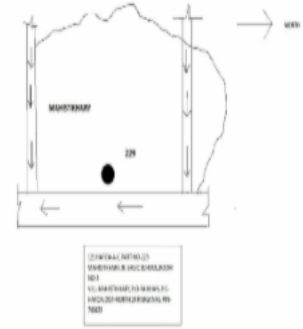

Key MAP View