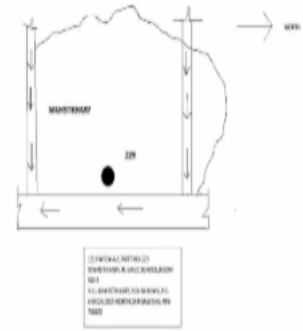

Key MAP View