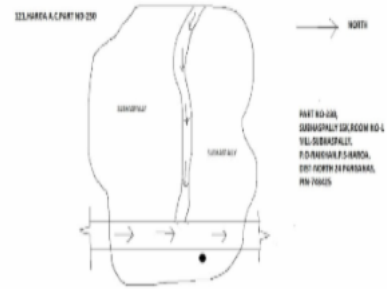

Key MAP View