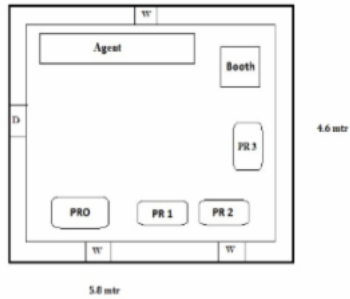

নির্বাচক তালিকা 2026 S25 পশ্চিমবঙ্গ

বিধানসভা নির্বাচনক্ষেত্রের নং, নাম ও সংরক্ষণের স্থিতি : 121 - হাড়োয়া (সাধারণ)		অংশ নং : 245			
বিধানসভা নির্বাচনক্ষেত্রটি যে লোকসভা নির্বাচনক্ষেত্রের / ক্ষেত্রসমূহের অন্তর্ভুক্ত তার নং, নাম ও সংরক্ষণ স্থিতি : 18 - বসিরহাট (সাধারণ)					
1. সংশোধনের পূর্ণ বিবরণ					
সংশোধনের বৎসর :	2026	নির্বাচক তালিকার পরিচিতি :			
ভিত্তি তারিখ :	01-01-2026	বিশেষ নিবিড় সংশোধনী ২০২৬-এর চূড়ান্ত ভোটার তালিকা			
সংশোধনের প্রকৃতি :	বিশেষ নিবিড় সংশোধনী 2026				
প্রকাশনার তারিখ :	28-02-2026				
2. অংশ ও নির্বাচনী এলাকার পূর্ণ বিবরণ :					
অংশের ভাগ নং ও নাম :					
1-চারাবাড়ি					
2-খোঁজুরতলা					
	প্রধান শহর/গ্রাম	:	রানীগাছী		
	ওয়ার্ড	:			
	থানা	:	হাড়োয়া		
	গ্রাম পঞ্চায়েত	:	খাসবালান্ডা		
	ব্লক	:	হাড়োয়া		
	মহকুমা	:	বসিরহাট		
	জেলা	:	উত্তর 24 পরগণা		
	পিন	:	743425		
3. ভোট গ্রহন কেন্দ্রের পূর্ণ বিবরণ :					
ভোট গ্রহন কেন্দ্রের নং, নাম :		ভোট গ্রহন কেন্দ্রের শ্রেণী :		গ্রামীণ	
245 - চারাবাড়ি সর্দার পাড়া এফ পি স্কুল		এই অংশে সহায়ক ভোটগ্রহন কেন্দ্রের সংখ্যা		0	
ভোট গ্রহন কেন্দ্রের ঠিকানা :		:			
চারাবাড়ি সর্দার পাড়া এফ পি স্কুল, রুম-১, চারাবাড়ি সর্দারপাড়া					
4. নির্বাচকের সংখ্যা :					
প্রথম ক্রমিক নং	শেষ ক্রমিক নং	মোট সংখ্যা			
		পুরুষ	মহিলা	তৃতীয় লিঙ্গ	মোট
1	1126	561	524	0	1085

নির্বাচক নিবন্ধন আধিকারিকের স্বাক্ষর

Nazri Naksha

Google Map View

Polling Station Building Front View

Polling Station Front View

Cad View

Basic Minimum Facility	Water	Ramp	Plug Point	Toilet	Health Care
	✓	✓	✓	✓	