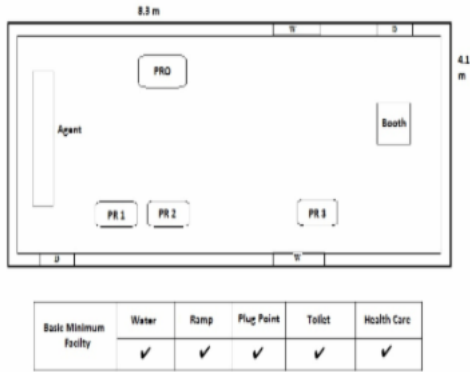

নির্বাচক নিবন্ধন আধিকারিকের স্বাক্ষর

Nazri Naksha

Google Map View

Polling Station Building Front View

Polling Station Front View

Cad View

Key MAP View

বিধানসভা নির্বাচনক্ষেত্রের নং, নাম : 121-হাড়ায়া  
ভাগ নং, নাম : 1-বীরেশ্বর