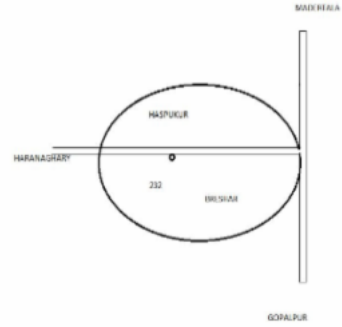

নির্বাচক নিবন্ধন আধিকারিকের স্বাক্ষর

Nazri Naksha

Google Map View

Polling Station Building Front View

Polling Station Front View

Cad View

Key MAP View

বিধানসভা নির্বাচনক্ষেত্রের নং, নাম : 121-হাড়ায়া  
ভাগ নং, নাম : 1-বীরেশ্বর