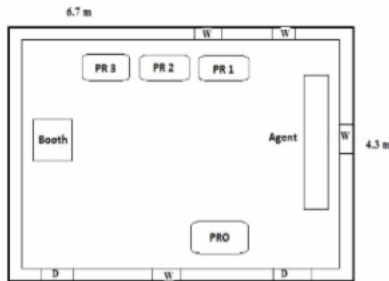

নির্বাচক নিবন্ধন আধিকারিকের স্বাক্ষর

Nazri Naksha

Google Map View

Polling Station Building Front View

Polling Station Front View

Cad View

Basic Minimum Facility	Water	Ramp	Plug Point	Toilet	Health Care
	✓		✓	✓	✓