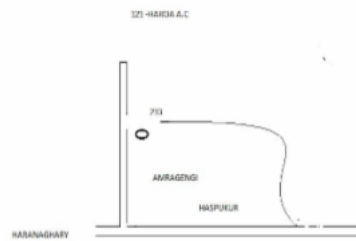

Key MAP View