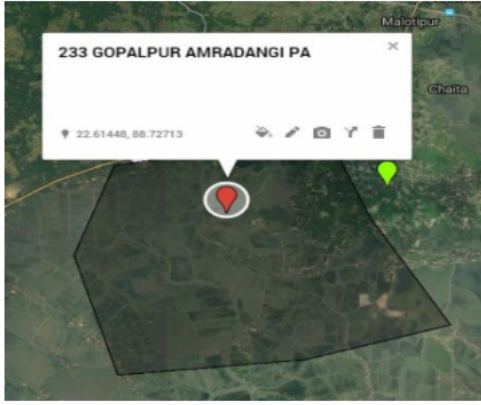

নির্বাচক নিবন্ধন আধিকারিকের স্বাক্ষর

Nazri Naksha

Google Map View

Polling Station Building Front View

Polling Station Front View

Cad View

Basic Minimum Facility	Water	Ramp	Plug Point	Toilet	Health Care
	✓		✓	✓	✓