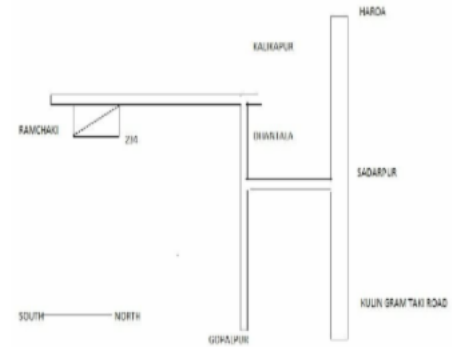

নির্বাচক নিবন্ধন আধিকারিকের স্বাক্ষর

Nazri Naksha

Google Map View

Polling Station Building Front View

Polling Station Front View

Cad View

Key MAP View

1	RXT1736115	নাম : চায়না গোলদার পিতার নাম: জীতেন গোলদার বাড়ির নং : n0069 বয়স : 27 লিঙ্গ : মহিলা	ফটো উপলব্ধ	2	RXT1736032	নাম : তাপস গোলদার পিতার নাম: আরতী গোলদার বাড়ির নং : n0069 বয়স : 28 লিঙ্গ : পুরুষ	ফটো উপলব্ধ	3	LFH1359835	নাম : আরতী গোলদার স্বামীর নাম: রাম গোলদার বাড়ির নং : 0055 বয়স : 57 লিঙ্গ : মহিলা	ফটো উপলব্ধ
4	RXT0739250	নাম : বিজয় গোলদার পিতার নাম: রাম গোলদার বাড়ির নং : 0055 বয়স : 38 লিঙ্গ : পুরুষ	ফটো উপলব্ধ	5	RXT0798447	নাম : তমালী গোলদার স্বামীর নাম: বিজয় গোলদার বাড়ির নং : 0055 বয়স : 36 লিঙ্গ : মহিলা	ফটো উপলব্ধ	6	RXT0953042	নাম : ছায়া গোলদার স্বামীর নাম: সুকুমার গোলদার বাড়ির নং : 0012 বয়স : 37 লিঙ্গ : মহিলা	ফটো উপলব্ধ
7	RXT0798439	নাম : বাটুল গোলদার পিতার নাম: জীতেন গোলদার বাড়ির নং : n0069 বয়স : 35 লিঙ্গ : পুরুষ	ফটো উপলব্ধ	8	RXT0952879	নাম : বিশ্বজিৎ গোলদার মায়ের নাম: গীতা গোলদার বাড়ির নং : n0040 বয়স : 37 লিঙ্গ : পুরুষ	ফটো উপলব্ধ	9	RXT1177179	নাম : লকাই গোলদার পিতার নাম: কানাই গোলদার বাড়ির নং : n0040 বয়স : 40 লিঙ্গ : পুরুষ	ফটো উপলব্ধ
10	RXT1443456	নাম : মল্লিকা গোলদার স্বামীর নাম: মৃত্যন গোলদার বাড়ির নং : 041 বয়স : 30 লিঙ্গ : মহিলা	ফটো উপলব্ধ	11	RXT1308535	নাম : সুজয় গোলদার পিতার নাম: রাম গোলদার বাড়ির নং : n0069 বয়স : 32 লিঙ্গ : পুরুষ	ফটো উপলব্ধ	12	RXT2281905	নাম : অপর্ণা গোলদার স্বামীর নাম: মিঠন গোলদার বাড়ির নং : এন009 বয়স : 23 লিঙ্গ : মহিলা	ফটো উপলব্ধ
13	LFH1359827	নাম : মেনকা গোলদার স্বামীর নাম: জিতেন গোলদার বাড়ির নং : n0069 বয়স : 59 লিঙ্গ : মহিলা	ফটো উপলব্ধ	14	RXT0952887	নাম : মৃত্যন গোলদার পিতার নাম: বলাই গোলদার বাড়ির নং : n0041 বয়স : 37 লিঙ্গ : পুরুষ	ফটো উপলব্ধ	15	LFH1359678	নাম : দেবীবালা গোলদার স্বামীর নাম: বলাই গোলদার বাড়ির নং : n0041 বয়স : 58 লিঙ্গ : মহিলা	ফটো উপলব্ধ
16	RXT0952895	নাম : গণেশ গোলদার পিতার নাম: বলাই গোলদার বাড়ির নং : n0041 বয়স : 39 লিঙ্গ : পুরুষ	ফটো উপলব্ধ	17	LFH2321875	নাম : সুকুমার গোলদার পিতার নাম: রাম গোলদার বাড়ির নং : 0055 বয়স : 40 লিঙ্গ : পুরুষ	ফটো উপলব্ধ	18	RXT1648021	নাম : মিঠন গোলদার পিতার নাম: জীতেন গোলদার বাড়ির নং : n0069 বয়স : 31 লিঙ্গ : পুরুষ	ফটো উপলব্ধ
19	LFH0529529	নাম : গীতাবালা গোলদার স্বামীর নাম: কানাই গোলদার বাড়ির নং : n0040 বয়স : 61 লিঙ্গ : মহিলা	ফটো উপলব্ধ	20	RXT1443449	নাম : সবিতা গোলদার স্বামীর নাম: গণেশ গোলদার বাড়ির নং : 041 বয়স : 36 লিঙ্গ : মহিলা	ফটো উপলব্ধ	21	RXT0952838	নাম : দীপঙ্কর চাঁদ পিতার নাম: আনন্দ চাঁদ বাড়ির নং : n0035 বয়স : 35 লিঙ্গ : পুরুষ	ফটো উপলব্ধ
22	RXT0952846	নাম : প্রদীপ চাঁদ পিতার নাম: আনন্দ চাঁদ বাড়ির নং : n0035 বয়স : 35 লিঙ্গ : পুরুষ	ফটো উপলব্ধ	23	RXT1443472	নাম : বিপ্লব চাঁদ পিতার নাম: কালিচরন চাঁদ বাড়ির নং : 036 বয়স : 34 লিঙ্গ : পুরুষ	ফটো উপলব্ধ	24	RXT1308519	নাম : সুকুমার চাঁদ পিতার নাম: কালি চরন চাঁদ বাড়ির নং : n0036 বয়স : 32 লিঙ্গ : পুরুষ	ফটো উপলব্ধ
25	LFH1524768	নাম : শিবপদ চাঁদ পিতার নাম: রাখালচন্দ্র চাঁদ বাড়ির নং : n0037 বয়স : 53 লিঙ্গ : পুরুষ	ফটো উপলব্ধ	26	RXT1648146	নাম : চন্দনা চাঁদ স্বামীর নাম: বিপ্লব চাঁদ বাড়ির নং : 036 বয়স : 30 লিঙ্গ : মহিলা	ফটো উপলব্ধ	27	RXT1814607	নাম : তনিমা চাঁদ স্বামীর নাম: দীপঙ্কর চাঁদ বাড়ির নং : এন0035 বয়স : 25 লিঙ্গ : মহিলা	ফটো উপলব্ধ
28	LFH0529578	নাম : আনন্দ চাঁদ পিতার নাম: অবিনাশচন্দ্র চাঁদ বাড়ির নং : n0035 বয়স : 62 লিঙ্গ : পুরুষ	ফটো উপলব্ধ	29	RXT1648047	নাম : ভীম চাঁদ পিতার নাম: শিবপদ চাঁদ বাড়ির নং : n0037 বয়স : 28 লিঙ্গ : পুরুষ	ফটো উপলব্ধ	30	LFH0529586	নাম : সবিতা চাঁদ স্বামীর নাম: আনন্দ চাঁদ বাড়ির নং : n0035 বয়স : 56 লিঙ্গ : মহিলা	ফটো উপলব্ধ