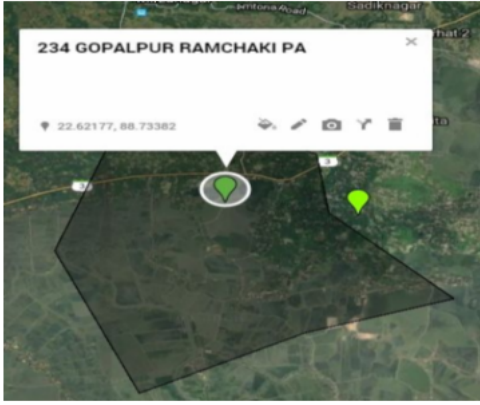

Nazri Naksha