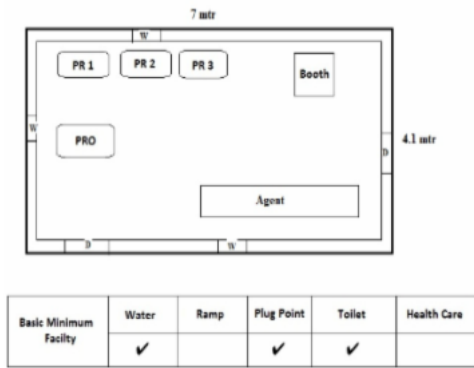

নির্বাচক নিবন্ধন আধিকারিকের স্বাক্ষর

Nazri Naksha

Google Map View

Polling Station Building Front View

Polling Station Front View

Cad View

Key MAP View

1	RXT1736115	নাম : চায়না গোলদার পিতার নাম: জীতেন গোলদার বাড়ির নং : n0069 বয়স : 27 লিঙ্গ : মহিলা	ফটো উপলব্ধ	2	RXT1736032	নাম : তাপস গোলদার পিতার নাম: আরতী গোলদার বাড়ির নং : n0069 বয়স : 28 লিঙ্গ : পুরুষ	ফটো উপলব্ধ	3	LFH1359835	নাম : আরতী গোলদার স্বামীর নাম: রাম গোলদার বাড়ির নং : 0055 বয়স : 57 লিঙ্গ : মহিলা	ফটো উপলব্ধ
4	RXT0739250	নাম : বিজয় গোলদার পিতার নাম: রাম গোলদার বাড়ির নং : 0055 বয়স : 38 লিঙ্গ : পুরুষ	ফটো উপলব্ধ	5	RXT0798447	নাম : তমালী গোলদার স্বামীর নাম: বিজয় গোলদার বাড়ির নং : 0055 বয়স : 36 লিঙ্গ : মহিলা	ফটো উপলব্ধ	6	RXT0953042	নাম : ছায়া গোলদার স্বামীর নাম: সুকুমার গোলদার বাড়ির নং : 0012 বয়স : 37 লিঙ্গ : মহিলা	ফটো উপলব্ধ
7	RXT0798439	নাম : বাটুল গোলদার পিতার নাম: জীতেন গোলদার বাড়ির নং : n0069 বয়স : 35 লিঙ্গ : পুরুষ	ফটো উপলব্ধ	8	RXT0952879	নাম : বিশ্বজিৎ গোলদার মায়ের নাম: গীতা গোলদার বাড়ির নং : n0040 বয়স : 37 লিঙ্গ : পুরুষ	ফটো উপলব্ধ	9	RXT1177179	নাম : লকাই গোলদার পিতার নাম: কানাই গোলদার বাড়ির নং : n0040 বয়স : 40 লিঙ্গ : পুরুষ	ফটো উপলব্ধ
10	RXT1443456	নাম : মল্লিকা গোলদার স্বামীর নাম: মৃত্যন গোলদার বাড়ির নং : 041 বয়স : 30 লিঙ্গ : মহিলা	ফটো উপলব্ধ	11	RXT1308535	নাম : সুজয় গোলদার পিতার নাম: রাম গোলদার বাড়ির নং : n0069 বয়স : 32 লিঙ্গ : পুরুষ	ফটো উপলব্ধ	12	RXT2281905	নাম : অপর্ণা গোলদার স্বামীর নাম: মিঠন গোলদার বাড়ির নং : এন009 বয়স : 23 লিঙ্গ : মহিলা	ফটো উপলব্ধ
13	LFH1359827	নাম : মেনকা গোলদার স্বামীর নাম: জিতেন গোলদার বাড়ির নং : n0069 বয়স : 59 লিঙ্গ : মহিলা	ফটো উপলব্ধ	14	RXT0952887	নাম : মৃত্যন গোলদার পিতার নাম: বলাই গোলদার বাড়ির নং : n0041 বয়স : 37 লিঙ্গ : পুরুষ	ফটো উপলব্ধ	15	LFH1359678	নাম : দেবীবালা গোলদার স্বামীর নাম: বলাই গোলদার বাড়ির নং : n0041 বয়স : 58 লিঙ্গ : মহিলা	ফটো উপলব্ধ
16	RXT0952895	নাম : গণেশ গোলদার পিতার নাম: বলাই গোলদার বাড়ির নং : n0041 বয়স : 39 লিঙ্গ : পুরুষ	ফটো উপলব্ধ	17	LFH2321875	নাম : সুকুমার গোলদার পিতার নাম: রাম গোলদার বাড়ির নং : 0055 বয়স : 40 লিঙ্গ : পুরুষ	ফটো উপলব্ধ	18	RXT1648021	নাম : মিঠন গোলদার পিতার নাম: জীতেন গোলদার বাড়ির নং : n0069 বয়স : 31 লিঙ্গ : পুরুষ	ফটো উপলব্ধ
19	LFH0529529	নাম : গীতাবালা গোলদার স্বামীর নাম: কানাই গোলদার বাড়ির নং : n0040 বয়স : 61 লিঙ্গ : মহিলা	ফটো উপলব্ধ	20	RXT1443449	নাম : সবিতা গোলদার স্বামীর নাম: গণেশ গোলদার বাড়ির নং : 041 বয়স : 36 লিঙ্গ : মহিলা	ফটো উপলব্ধ	21	RXT0952838	নাম : দীপঙ্কর চাঁদ পিতার নাম: আনন্দ চাঁদ বাড়ির নং : n0035 বয়স : 35 লিঙ্গ : পুরুষ	ফটো উপলব্ধ
22	RXT0952846	নাম : প্রদীপ চাঁদ পিতার নাম: আনন্দ চাঁদ বাড়ির নং : n0035 বয়স : 35 লিঙ্গ : পুরুষ	ফটো উপলব্ধ	23	RXT1443472	নাম : বিপ্লব চাঁদ পিতার নাম: কালিচরন চাঁদ বাড়ির নং : 036 বয়স : 34 লিঙ্গ : পুরুষ	ফটো উপলব্ধ	24	RXT1308519	নাম : সুকুমার চাঁদ পিতার নাম: কালি চরন চাঁদ বাড়ির নং : n0036 বয়স : 32 লিঙ্গ : পুরুষ	ফটো উপলব্ধ
25	LFH1524768	নাম : শিবপদ চাঁদ পিতার নাম: রাখালচন্দ্র চাঁদ বাড়ির নং : n0037 বয়স : 53 লিঙ্গ : পুরুষ	ফটো উপলব্ধ	26	RXT1648146	নাম : চন্দনা চাঁদ স্বামীর নাম: বিপ্লব চাঁদ বাড়ির নং : 036 বয়স : 30 লিঙ্গ : মহিলা	ফটো উপলব্ধ	27	RXT1814607	নাম : তনিমা চাঁদ স্বামীর নাম: দীপঙ্কর চাঁদ বাড়ির নং : এন0035 বয়স : 25 লিঙ্গ : মহিলা	ফটো উপলব্ধ
28	LFH0529578	নাম : আনন্দ চাঁদ পিতার নাম: অবিনাশচন্দ্র চাঁদ বাড়ির নং : n0035 বয়স : 62 লিঙ্গ : পুরুষ	ফটো উপলব্ধ	29	RXT1648047	নাম : ভীম চাঁদ পিতার নাম: শিবপদ চাঁদ বাড়ির নং : n0037 বয়স : 28 লিঙ্গ : পুরুষ	ফটো উপলব্ধ	30	LFH0529586	নাম : সবিতা চাঁদ স্বামীর নাম: আনন্দ চাঁদ বাড়ির নং : n0035 বয়স : 56 লিঙ্গ : মহিলা	ফটো উপলব্ধ