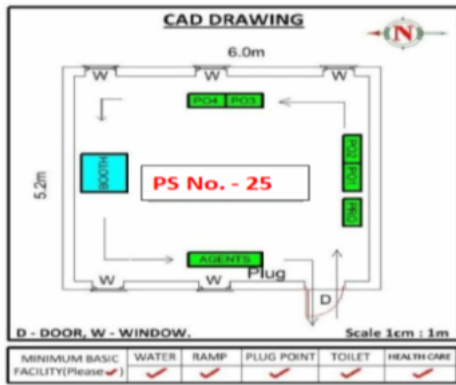

নির্বাচক নিবন্ধন আধিকারিকের স্বাক্ষর

Nazri Naksha

Google Map View

Polling Station Building Front View

Polling Station Front View

Cad View

Key MAP View

1 নাম : আজিজুল হক মায়ের নাম: মজিনা বেগম বাড়ির নং : দক্ষিণ বহিরা বয়স : 33 লিঙ্গ : পুরুষ	RXT1094051 ফটো উপলব্ধ	2 নাম : মোসাঃ আছমা বিবি স্বামীর নাম: মোঃ ফজিব আলি বাড়ির নং : n0055 বয়স : 39 লিঙ্গ : মহিলা	KJM3424264 ফটো উপলব্ধ	3 নাম : তামান্না বিবি স্বামীর নাম: জামসেদ আলি বাড়ির নং : n0055 বয়স : 45 লিঙ্গ : মহিলা	KJM2826881 ফটো উপলব্ধ
4 নাম : জামসেদ আলি পিতার নাম: ফকির আলি বাড়ির নং : এন0055 বয়স : 50 লিঙ্গ : পুরুষ	RXT2353852 ফটো উপলব্ধ	5 নাম : সাহানাজ বেগম স্বামীর নাম: মনিরুল ইসলাম বাড়ির নং : n0054 বয়স : 35 লিঙ্গ : মহিলা	RXT1094283 ফটো উপলব্ধ	6 নাম : মো মনিরুল ইসলাম পিতার নাম: জিয়ার আলি বাড়ির নং : n0054 বয়স : 41 লিঙ্গ : পুরুষ	KJM3073236 ফটো উপলব্ধ
7 নাম : মোঃ মোস্তাক আলী পিতার নাম: মোঃ দিন মোহাম্মদ বাড়ির নং : 52 বয়স : 30 লিঙ্গ : পুরুষ	RXT1337914 ফটো উপলব্ধ	8 নাম : টুঙ্গা বিবি স্বামীর নাম: মহঃ ছালামত আলি বাড়ির নং : n0052 বয়স : 32 লিঙ্গ : মহিলা	RXT1214733 ফটো উপলব্ধ	9 নাম : মোসা সুপিয়া বিবি স্বামীর নাম: মহ কুতুবউদ্দিন বাড়ির নং : n0052 বয়স : 39 লিঙ্গ : মহিলা	KJM3236536 ফটো উপলব্ধ
10 নাম : মোঃ সাহাবুদ্দিন পিতার নাম: দীনমহম্মদ বাড়ির নং : n0052 বয়স : 37 লিঙ্গ : পুরুষ	KJM2826907 ফটো উপলব্ধ	11 নাম : কুতুবউদ্দিন পিতার নাম: দীন মহম্মদ বাড়ির নং : n0052 বয়স : 42 লিঙ্গ : পুরুষ	KJM3073269 ফটো উপলব্ধ	12 নাম : সাবিনা বিবি স্বামীর নাম: এসরাইল আলি বাড়ির নং : n0051 বয়স : 32 লিঙ্গ : মহিলা	RXT1214543 ফটো উপলব্ধ
13 নাম : মোঃ মোরসেদ আলি পিতার নাম: মোঃ মোসলেম আলি বাড়ির নং : এন0051 বয়স : 37 লিঙ্গ : পুরুষ	KJM3529393 ফটো উপলব্ধ	14 নাম : সরিফুল ইসলাম পিতার নাম: পাঞ্জাব আলী বাড়ির নং : n0051 বয়স : 46 লিঙ্গ : পুরুষ	KJM1426725 ফটো উপলব্ধ	15 নাম : দীন মহম্মদ পিতার নাম: পাঞ্জাব আলি বাড়ির নং : n0050 বয়স : 42 লিঙ্গ : পুরুষ	RXT0084947 ফটো উপলব্ধ
16 নাম : রেহেনা বিবি স্বামীর নাম: খাদেম আলি বৈদ্য বাড়ির নং : n0040 বয়স : 37 লিঙ্গ : মহিলা	RXT0826396 ফটো উপলব্ধ	17 নাম : খাদেম আলি বৈদ্য পিতার নাম: এসলাম বৈদ্য বাড়ির নং : এন0037 বয়স : 50 লিঙ্গ : পুরুষ	RXT1912724 ফটো উপলব্ধ	18 নাম : পারভীনা খাতুন পিতার নাম: সাদেক আলি বৈদ্য বাড়ির নং : n0040 বয়স : 31 লিঙ্গ : মহিলা	RXT1214584 ফটো উপলব্ধ
19 নাম : আছিয়া বেগম স্বামীর নাম: এসলাম আলি বৈদ্য বাড়ির নং : এন0040 বয়স : 79 লিঙ্গ : মহিলা	RXT1907955 ফটো উপলব্ধ	20 নাম : মোঃ সাহার আলি পিতার নাম: মোঃ আজান আলি বাড়ির নং : n0039 বয়স : 33 লিঙ্গ : পুরুষ	RXT1094010 ফটো উপলব্ধ	21 নাম : মহ আখের আলি বৈদ্য পিতার নাম: মহ আজান আলি বৈদ্য বাড়ির নং : n0039 বয়স : 41 লিঙ্গ : পুরুষ	KJM3236452 ফটো উপলব্ধ
22 নাম : আঞ্জুরা বিবি স্বামীর নাম: আব্দুল আলি বৈদ্য বাড়ির নং : n0039 বয়স : 47 লিঙ্গ : মহিলা	KJM2827459 ফটো উপলব্ধ	23 নাম : আনোয়ারা বিবি স্বামীর নাম: খায়ের আলি বৈদ্য বাড়ির নং : n0038 বয়স : 38 লিঙ্গ : মহিলা	KJM3529344 ফটো উপলব্ধ	24 নাম : মো খয়ের আলী বৈদ্য পিতার নাম: মো করিমবক্স বৈদ্য বাড়ির নং : n0038 বয়স : 45 লিঙ্গ : পুরুষ	KJM3074184 ফটো উপলব্ধ
25 নাম : মহঃ এসমাইল আলি বৈদ্য পিতার নাম: মোঃ করিম বক্স বৈদ্য বাড়ির নং : n0038 বয়স : 47 লিঙ্গ : পুরুষ	KJM3424330 ফটো উপলব্ধ	26 নাম : ফরিদ আহমদ পিতার নাম: নজরুল ইসলাম বাড়ির নং : 74 বয়স : 30 লিঙ্গ : পুরুষ	RXT1338052 ফটো উপলব্ধ	27 নাম : মোঃ রাকিবুল ইসলাম পিতার নাম: আব্দুল সামাদ বাড়ির নং : 70 বয়স : 31 লিঙ্গ : পুরুষ	RXT1337898 ফটো উপলব্ধ
28 নাম : মোসা সেরিনা খাতুন পিতার নাম: আব্দুল সামাদ বাড়ির নং : n0070 বয়স : 42 লিঙ্গ : মহিলা	KJM2826816 ফটো উপলব্ধ	29 নাম : নয়নতারা ঘোষ স্বামীর নাম: রমেশচন্দ্র ঘোষ বাড়ির নং : n0106 বয়স : 47 লিঙ্গ : মহিলা	KJM1426741 ফটো উপলব্ধ	30 নাম : সাবিত্রী ঘোষ স্বামীর নাম: বৈদ্যনাথ ঘোষ বাড়ির নং : n0106 বয়স : 47 লিঙ্গ : মহিলা	KJM1426212 ফটো উপলব্ধ