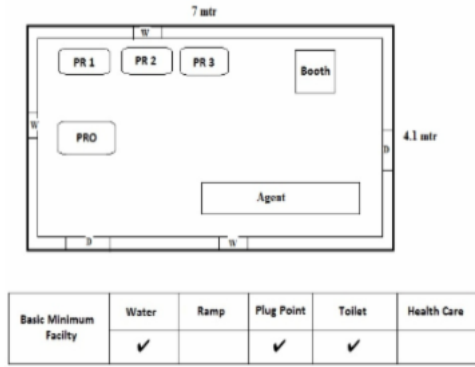

নির্বাচক নিবন্ধন আধিকারিকের স্বাক্ষর

Nazri Naksha

Google Map View

Polling Station Building Front View

Polling Station Front View

Cad View

Key MAP View

1 নাম : তারামনি বিবি স্বামীর নাম: রোমজান বাড়ির নং : n0150 বয়স : 55 লিঙ্গ : মহিলা	RXT0741926 ফটো উপলব্ধ	2 নাম : মমতা দাস স্বামীর নাম: দীনবন্ধু দাস বাড়ির নং : n0082 বয়স : 70 লিঙ্গ : মহিলা	LFH1524065 ফটো উপলব্ধ	3 নাম : সঞ্জীব দাস স্বামীর নাম: মমতা দাস বাড়ির নং : n0082 বয়স : 51 লিঙ্গ : পুরুষ	LFH1522887 ফটো উপলব্ধ
4 নাম : চন্দনা দাশ স্বামীর নাম: ধনঞ্জয় দাশ বাড়ির নং : n0082 বয়স : 36 লিঙ্গ : মহিলা	RXT1544402 ফটো উপলব্ধ	5 নাম : মনিরুল মন্ডল পিতার নাম: কিনু মন্ডল বাড়ির নং : n0026 বয়স : 59 লিঙ্গ : পুরুষ	LFH0550541 ফটো উপলব্ধ	6 নাম : রিজিয়া বিবি স্বামীর নাম: আমিনুর মন্ডল বাড়ির নং : N0026 বয়স : 37 লিঙ্গ : মহিলা	RXT0955922 ফটো উপলব্ধ
7 নাম : আশুরা বিবি স্বামীর নাম: মাজেদ মণ্ডল বাড়ির নং : n0133 বয়স : 66 লিঙ্গ : মহিলা	LFH0551127 ফটো উপলব্ধ	8 নাম : আব্দুল অজুদ মন্ডল স্বামীর নাম: আসুরা বিবি বাড়ির নং : n0133 বয়স : 37 লিঙ্গ : পুরুষ	LFH2806099 ফটো উপলব্ধ	9 নাম : আবদুল রৌফ পিতার নাম: আবদুল অজুদ মন্ডল বাড়ির নং : এন00123 বয়স : 22 লিঙ্গ : পুরুষ	RXT2505824 ফটো উপলব্ধ
10 নাম : হাজিরা বিবি স্বামীর নাম: সাহাজাহান সরদার বাড়ির নং : n0158 বয়স : 56 লিঙ্গ : মহিলা	RXT0799510 ফটো উপলব্ধ	11 নাম : আমিনুর মন্ডল পিতার নাম: কিনু মন্ডল বাড়ির নং : n0026 বয়স : 47 লিঙ্গ : পুরুষ	RXT0742742 ফটো উপলব্ধ	12 নাম : ছকিনাবিবি স্বামীর নাম: কিনু মণ্ডল বাড়ির নং : n0026 বয়স : 71 লিঙ্গ : মহিলা	LFH0550558 ফটো উপলব্ধ
13 নাম : মৌসুমী দাস স্বামীর নাম: তাপস দাস বাড়ির নং : 091 বয়স : 33 লিঙ্গ : মহিলা	RXT1446236 ফটো উপলব্ধ	14 নাম : ধনঞ্জয় দাস স্বামীর নাম: মমতা দাস বাড়ির নং : n0082 বয়স : 46 লিঙ্গ : পুরুষ	LFH1998327 ফটো উপলব্ধ	15 নাম : দীপা দাস স্বামীর নাম: সঞ্জীব দাস বাড়ির নং : n0082 বয়স : 45 লিঙ্গ : মহিলা	LFH1524107 ফটো উপলব্ধ
16 নাম : চম্পা বিবি স্বামীর নাম: রেজাউল মন্ডল বাড়ির নং : 039 বয়স : 34 লিঙ্গ : মহিলা	RXT0956052 ফটো উপলব্ধ	17 নাম : আকাশ দাস পিতার নাম: সঞ্জীব দাস বাড়ির নং : এন0082 বয়স : 21 লিঙ্গ : পুরুষ	RXT2428837 ফটো উপলব্ধ	18 নাম : বৃষ্টি দাস পিতার নাম: ধনঞ্জয় দাস বাড়ির নং : এন0082 বয়স : 22 লিঙ্গ : মহিলা	RXT2428662 ফটো উপলব্ধ
19 নাম : দেবশ্রী অধিকারী স্বামীর নাম: সঞ্জিব অধিকারী বাড়ির নং : n0078 বয়স : 44 লিঙ্গ : মহিলা	RXT0956276 ফটো উপলব্ধ	20 নাম : কৌশিক অধিকারী পিতার নাম: আশুতোষ অধিকারী বাড়ির নং : n0078 বয়স : 31 লিঙ্গ : পুরুষ	RXT1736933 ফটো উপলব্ধ	21 নাম : নীলা অধিকারী স্বামীর নাম: খোকন অধিকারী বাড়ির নং : n0078 বয়স : 54 লিঙ্গ : মহিলা	LFH0545863 ফটো উপলব্ধ
22 নাম : আশীষ অধিকারী পিতার নাম: আশুতোষ অধিকারী বাড়ির নং : n0078 বয়স : 36 লিঙ্গ : পুরুষ	RXT0956268 ফটো উপলব্ধ	23 নাম : অরুণ আচার্য্য পিতার নাম: হরিপদ আচার্য্য বাড়ির নং : n0076 বয়স : 71 লিঙ্গ : পুরুষ	LFH0545905 ফটো উপলব্ধ	24 নাম : তন্ময় আচার্য্য পিতার নাম: তপন আচার্য্য বাড়ির নং : 076 বয়স : 30 লিঙ্গ : পুরুষ	RXT1445881 ফটো উপলব্ধ
25 নাম : লতিকা আচার্য্য পিতার নাম: হরিপদ আচার্য্য বাড়ির নং : n0076 বয়স : 60 লিঙ্গ : মহিলা	LFH2636884 ফটো উপলব্ধ	26 নাম : অর্পিতা আচার্য্য পিতার নাম: তরুণ আচার্য্য বাড়ির নং : n0076 বয়স : 28 লিঙ্গ : মহিলা	RXT1668136 ফটো উপলব্ধ	27 নাম : তরুণ আচার্য্য পিতার নাম: হরিপদ আচার্য্য বাড়ির নং : n0076 বয়স : 65 লিঙ্গ : পুরুষ	LFH0545939 ফটো উপলব্ধ
28 নাম : সুপ্রিতী আচার্য্য স্বামীর নাম: তরুণ আচার্য্য বাড়ির নং : n0076 বয়স : 59 লিঙ্গ : মহিলা	LFH0545947 ফটো উপলব্ধ	29 নাম : জয় আচার্য্য পিতার নাম: অরুণ আচার্য্য বাড়ির নং : n0076 বয়স : 36 লিঙ্গ : পুরুষ	RXT0956250 ফটো উপলব্ধ	30 নাম : তপন আচার্য্য পিতার নাম: হরিপদ আচার্য্য বাড়ির নং : n0076 বয়স : 61 লিঙ্গ : পুরুষ	LFH0545954 ফটো উপলব্ধ