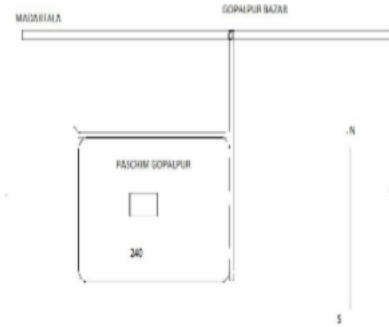

নির্বাচক নিবন্ধন আধিকারিকের স্বাক্ষর

Nazri Naksha

Google Map View

Polling Station Building Front View

Polling Station Front View

Cad View

Key MAP View

1 নাম : তারামনি বিবি স্বামীর নাম: রোমজান বাড়ির নং : n0150 বয়স : 55 লিঙ্গ : মহিলা	RXT0741926 ফটো উপলব্ধ	2 নাম : মমতা দাস স্বামীর নাম: দীনবন্ধু দাস বাড়ির নং : n0082 বয়স : 70 লিঙ্গ : মহিলা	LFH1524065 ফটো উপলব্ধ	3 নাম : সঞ্জীব দাস স্বামীর নাম: মমতা দাস বাড়ির নং : n0082 বয়স : 51 লিঙ্গ : পুরুষ	LFH1522887 ফটো উপলব্ধ
4 নাম : চন্দনা দাশ স্বামীর নাম: ধনঞ্জয় দাশ বাড়ির নং : n0082 বয়স : 36 লিঙ্গ : মহিলা	RXT1544402 ফটো উপলব্ধ	5 নাম : মনিরুল মন্ডল পিতার নাম: কিনু মন্ডল বাড়ির নং : n0026 বয়স : 59 লিঙ্গ : পুরুষ	LFH0550541 ফটো উপলব্ধ	6 নাম : রিজিয়া বিবি স্বামীর নাম: আমিনুর মন্ডল বাড়ির নং : N0026 বয়স : 37 লিঙ্গ : মহিলা	RXT0955922 ফটো উপলব্ধ
7 নাম : আশুরা বিবি স্বামীর নাম: মাজেদ মণ্ডল বাড়ির নং : n0133 বয়স : 66 লিঙ্গ : মহিলা	LFH0551127 ফটো উপলব্ধ	8 নাম : আব্দুল অজুদ মন্ডল স্বামীর নাম: আসুরা বিবি বাড়ির নং : n0133 বয়স : 37 লিঙ্গ : পুরুষ	LFH2806099 ফটো উপলব্ধ	9 নাম : আবদুল রৌফ পিতার নাম: আবদুল অজুদ মন্ডল বাড়ির নং : এন00123 বয়স : 22 লিঙ্গ : পুরুষ	RXT2505824 ফটো উপলব্ধ
10 নাম : হাজিরা বিবি স্বামীর নাম: সাহাজাহান সরদার বাড়ির নং : n0158 বয়স : 56 লিঙ্গ : মহিলা	RXT0799510 ফটো উপলব্ধ	11 নাম : আমিনুর মন্ডল পিতার নাম: কিনু মন্ডল বাড়ির নং : n0026 বয়স : 47 লিঙ্গ : পুরুষ	RXT0742742 ফটো উপলব্ধ	12 নাম : ছকিনাবিবি স্বামীর নাম: কিনু মণ্ডল বাড়ির নং : n0026 বয়স : 71 লিঙ্গ : মহিলা	LFH0550558 ফটো উপলব্ধ
13 নাম : মৌসুমী দাস স্বামীর নাম: তাপস দাস বাড়ির নং : 091 বয়স : 33 লিঙ্গ : মহিলা	RXT1446236 ফটো উপলব্ধ	14 নাম : ধনঞ্জয় দাস স্বামীর নাম: মমতা দাস বাড়ির নং : n0082 বয়স : 46 লিঙ্গ : পুরুষ	LFH1998327 ফটো উপলব্ধ	15 নাম : দীপা দাস স্বামীর নাম: সঞ্জীব দাস বাড়ির নং : n0082 বয়স : 45 লিঙ্গ : মহিলা	LFH1524107 ফটো উপলব্ধ
16 নাম : চম্পা বিবি স্বামীর নাম: রেজাউল মন্ডল বাড়ির নং : 039 বয়স : 34 লিঙ্গ : মহিলা	RXT0956052 ফটো উপলব্ধ	17 নাম : আকাশ দাস পিতার নাম: সঞ্জীব দাস বাড়ির নং : এন0082 বয়স : 21 লিঙ্গ : পুরুষ	RXT2428837 ফটো উপলব্ধ	18 নাম : বৃষ্টি দাস পিতার নাম: ধনঞ্জয় দাস বাড়ির নং : এন0082 বয়স : 22 লিঙ্গ : মহিলা	RXT2428662 ফটো উপলব্ধ
19 নাম : দেবশ্রী অধিকারী স্বামীর নাম: সঞ্জিব অধিকারী বাড়ির নং : n0078 বয়স : 44 লিঙ্গ : মহিলা	RXT0956276 ফটো উপলব্ধ	20 নাম : কৌশিক অধিকারী পিতার নাম: আশুতোষ অধিকারী বাড়ির নং : n0078 বয়স : 31 লিঙ্গ : পুরুষ	RXT1736933 ফটো উপলব্ধ	21 নাম : নীলা অধিকারী স্বামীর নাম: খোকন অধিকারী বাড়ির নং : n0078 বয়স : 54 লিঙ্গ : মহিলা	LFH0545863 ফটো উপলব্ধ
22 নাম : আশীষ অধিকারী পিতার নাম: আশুতোষ অধিকারী বাড়ির নং : n0078 বয়স : 36 লিঙ্গ : পুরুষ	RXT0956268 ফটো উপলব্ধ	23 নাম : অরুণ আচার্য্য পিতার নাম: হরিপদ আচার্য্য বাড়ির নং : n0076 বয়স : 71 লিঙ্গ : পুরুষ	LFH0545905 ফটো উপলব্ধ	24 নাম : তন্ময় আচার্য্য পিতার নাম: তপন আচার্য্য বাড়ির নং : 076 বয়স : 30 লিঙ্গ : পুরুষ	RXT1445881 ফটো উপলব্ধ
25 নাম : লতিকা আচার্য্য পিতার নাম: হরিপদ আচার্য্য বাড়ির নং : n0076 বয়স : 60 লিঙ্গ : মহিলা	LFH2636884 ফটো উপলব্ধ	26 নাম : অর্পিতা আচার্য্য পিতার নাম: তরুণ আচার্য্য বাড়ির নং : n0076 বয়স : 28 লিঙ্গ : মহিলা	RXT1668136 ফটো উপলব্ধ	27 নাম : তরুণ আচার্য্য পিতার নাম: হরিপদ আচার্য্য বাড়ির নং : n0076 বয়স : 65 লিঙ্গ : পুরুষ	LFH0545939 ফটো উপলব্ধ
28 নাম : সুপ্রিতী আচার্য্য স্বামীর নাম: তরুণ আচার্য্য বাড়ির নং : n0076 বয়স : 59 লিঙ্গ : মহিলা	LFH0545947 ফটো উপলব্ধ	29 নাম : জয় আচার্য্য পিতার নাম: অরুণ আচার্য্য বাড়ির নং : n0076 বয়স : 36 লিঙ্গ : পুরুষ	RXT0956250 ফটো উপলব্ধ	30 নাম : তপন আচার্য্য পিতার নাম: হরিপদ আচার্য্য বাড়ির নং : n0076 বয়স : 61 লিঙ্গ : পুরুষ	LFH0545954 ফটো উপলব্ধ