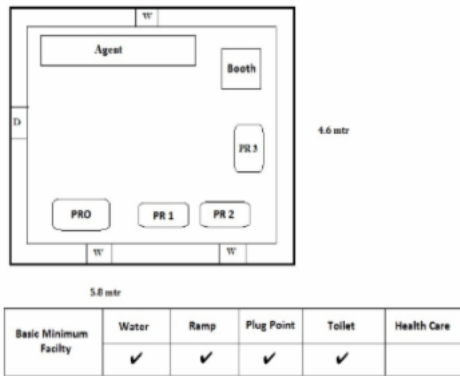

নির্বাচক নিবন্ধন আধিকারিকের স্বাক্ষর

Nazri Naksha

Google Map View

Polling Station Building Front View

Polling Station Front View

Cad View

Key MAP View

1 নাম : কালী দাসী সরদার স্বামীর নাম: অমৃত সরদার বাড়ির নং : n0100 বয়স : 81 লিঙ্গ : মহিলা	LFH2000743 ফটো উপলব্ধ	2 নাম : পায়েল কাহার স্বামীর নাম: বিশ্বজিৎ কাহার বাড়ির নং : এন0030 বয়স : 23 লিঙ্গ : মহিলা	RXT2179042 ফটো উপলব্ধ	3 নাম : শম্ভু কাহার পিতার নাম: ভোদো কাহার বাড়ির নং : এন0085 বয়স : 24 লিঙ্গ : পুরুষ	RXT2153096 ফটো উপলব্ধ
4 নাম : জবা কাহার পিতার নাম: অনিল কাহার বাড়ির নং : এন0029 বয়স : 30 লিঙ্গ : মহিলা	RXT2265437 ফটো উপলব্ধ	5 নাম : চন্দন কাহার পিতার নাম: দুর্গাপদ কাহার বাড়ির নং : এন003 বয়স : 24 লিঙ্গ : পুরুষ	RXT2340644 ফটো উপলব্ধ	6 নাম : মৌসুমী কাহার স্বামীর নাম: সুরোজিত কাহার বাড়ির নং : এন0085 বয়স : 28 লিঙ্গ : মহিলা	RXT2340750 ফটো উপলব্ধ
7 নাম : প্রীতম কাহার পিতার নাম: কালিদাস কাহার বাড়ির নং : এন0007 বয়স : 23 লিঙ্গ : পুরুষ	RXT2340768 ফটো উপলব্ধ	8 নাম : রাহুল সরদার পিতার নাম: আশীষ সরদার বাড়ির নং : এন0084 বয়স : 23 লিঙ্গ : পুরুষ	RXT2340784 ফটো উপলব্ধ	9 নাম : দীপা কাহার পিতার নাম: নিমাই কাহার বাড়ির নং : এন0088 বয়স : 22 লিঙ্গ : মহিলা	RXT2340701 ফটো উপলব্ধ
10 নাম : প্রসেনজিৎ কাহার পিতার নাম: সঞ্জীব কাহার বাড়ির নং : এন0015 বয়স : 23 লিঙ্গ : পুরুষ	RXT2427813 ফটো উপলব্ধ	11 নাম : মনিষ কাহার পিতার নাম: মহাদেব কাহার বাড়ির নং : এন0020 বয়স : 24 লিঙ্গ : পুরুষ	RXT2422640 ফটো উপলব্ধ	12 নাম : মঞ্জু কাহার স্বামীর নাম: শ্যামল কাহার বাড়ির নং : n0016 বয়স : 54 লিঙ্গ : মহিলা	LFH0561647 ফটো উপলব্ধ
13 নাম : শ্যামল কাহার পিতার নাম: অনাথ কাহার বাড়ির নং : n0016 বয়স : 59 লিঙ্গ : পুরুষ	LFH0561639 ফটো উপলব্ধ	14 নাম : তাপস কাহার পিতার নাম: শ্যামল কাহার বাড়ির নং : n0016 বয়স : 40 লিঙ্গ : পুরুষ	LFH2533487 ফটো উপলব্ধ	15 নাম : কম্পনা কাহার স্বামীর নাম: তাপস কাহার বাড়ির নং : n0016 বয়স : 32 লিঙ্গ : মহিলা	RXT1545102 ফটো উপলব্ধ
16 নাম : বুবাই কাহার পিতার নাম: রামকৃষ্ণ কাহার বাড়ির নং : এন0005 বয়স : 22 লিঙ্গ : পুরুষ	RXT2412989 ফটো উপলব্ধ	17 নাম : ভগীরথ কাহার পিতার নাম: শৈলেন কাহার বাড়ির নং : n0024 বয়স : 36 লিঙ্গ : পুরুষ	LFH2806651 ফটো উপলব্ধ	18 নাম : লক্ষন কাহার পিতার নাম: বাদল কাহার বাড়ির নং : n0012 বয়স : 48 লিঙ্গ : পুরুষ	LFH1363803 ফটো উপলব্ধ
19 নাম : পূর্ণিমা সরদার স্বামীর নাম: বিশ্বজিৎ সরদার বাড়ির নং : n0084 বয়স : 39 লিঙ্গ : মহিলা	RXT0958371 ফটো উপলব্ধ	20 নাম : করুণা কাহার স্বামীর নাম: জগন্নাথ কাহার বাড়ির নং : n0034 বয়স : 58 লিঙ্গ : মহিলা	LFH0562157 ফটো উপলব্ধ	21 নাম : ছোটন কাহার পিতার নাম: জগন্নাথ কাহার বাড়ির নং : n0034 বয়স : 36 লিঙ্গ : পুরুষ	RXT0958025 ফটো উপলব্ধ
22 নাম : মাধব কাহার পিতার নাম: জীতেন কাহার বাড়ির নং : n0019 বয়স : 61 লিঙ্গ : পুরুষ	LFH0562207 ফটো উপলব্ধ	23 নাম : সোমা কাহার স্বামীর নাম: লক্ষন কাহার বাড়ির নং : n0012 বয়স : 31 লিঙ্গ : মহিলা	RXT1545318 ফটো উপলব্ধ	24 নাম : ছবি কাহার স্বামীর নাম: মাধব কাহার বাড়ির নং : n0019 বয়স : 58 লিঙ্গ : মহিলা	LFH2637585 ফটো উপলব্ধ
25 নাম : দুর্গাপদ কাহার পিতার নাম: ভরত কাহার বাড়ির নং : n0003 বয়স : 45 লিঙ্গ : পুরুষ	LFH2737245 ফটো উপলব্ধ	26 নাম : জগন্নাথ কাহার পিতার নাম: ললিত কাহার বাড়ির নং : n0034 বয়স : 68 লিঙ্গ : পুরুষ	LFH0562140 ফটো উপলব্ধ	27 নাম : সাগর কাহার মায়ের নাম: বর্না কাহার বাড়ির নং : N0084 বয়স : 24 লিঙ্গ : পুরুষ	RXT1995042 ফটো উপলব্ধ
28 নাম : বেবি কাহার স্বামীর নাম: ভগীরথ কাহার বাড়ির নং : N0024 বয়স : 27 লিঙ্গ : মহিলা	RXT2004968 ফটো উপলব্ধ	29 নাম : অপর্ণা কাহার পিতার নাম: শান্তু কাহার বাড়ির নং : N0026 বয়স : 29 লিঙ্গ : মহিলা	RXT2014983 ফটো উপলব্ধ	30 নাম : রীতা কাহার স্বামীর নাম: শিবনাথ কাহার বাড়ির নং : এন0145 বয়স : 30 লিঙ্গ : মহিলা	RXT1814862 ফটো উপলব্ধ