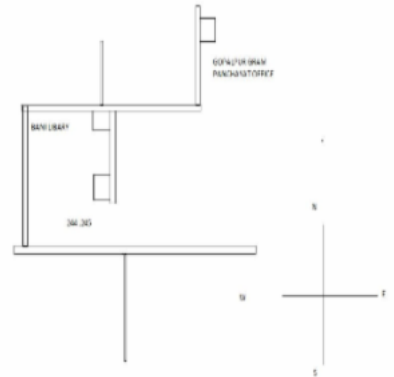

নির্বাচক নিবন্ধন আধিকারিকের স্বাক্ষর

Nazri Naksha

Google Map View

Polling Station Building Front View

Polling Station Front View

Cad View

Key MAP View

1 নাম : গোলাপী বিবি স্বামীর নাম: নিমাই গোলাপীবিবি বাড়ির নং : n0179 বয়স : 81 লিঙ্গ : মহিলা	LFH1356062 ফটো উপলব্ধ	2 নাম : জহুরালী মন্ডল পিতার নাম: নিমাই মন্ডল বাড়ির নং : n0179 বয়স : 42 লিঙ্গ : পুরুষ	RXT0959445 ফটো উপলব্ধ	3 নাম : হয়াত আলি মন্ডল পিতার নাম: নিমাই মন্ডল বাড়ির নং : n0179 বয়স : 52 লিঙ্গ : পুরুষ	RXT1902295 ফটো উপলব্ধ
4 নাম : মৌয়ুরজান বিবি স্বামীর নাম: জহুরালী মন্ডল বাড়ির নং : 179 বয়স : 38 লিঙ্গ : মহিলা	RXT1447960 ফটো উপলব্ধ	5 নাম : সফিক মন্ডল পিতার নাম: হয়াত আলি মন্ডল বাড়ির নং : n0179 বয়স : 30 লিঙ্গ : পুরুষ	RXT1545474 ফটো উপলব্ধ	6 নাম : ছফরাবিবি স্বামীর নাম: মোহরালী মন্ডল বাড়ির নং : n0172 বয়স : 70 লিঙ্গ : মহিলা	LFH0565648 ফটো উপলব্ধ
7 নাম : আজমীর মন্ডল পিতার নাম: জহুরালী মন্ডল বাড়ির নং : এন0179 বয়স : 25 লিঙ্গ : পুরুষ	RXT2485803 ফটো উপলব্ধ	8 নাম : পারভিন বিবি স্বামীর নাম: সফিক মন্ডল বাড়ির নং : এন0179 বয়স : 25 লিঙ্গ : মহিলা	RXT2154565 ফটো উপলব্ধ	9 নাম : রহিমা মন্ডল পিতার নাম: হয়াত আলি মন্ডল বাড়ির নং : এন0179 বয়স : 24 লিঙ্গ : মহিলা	RXT2473601 ফটো উপলব্ধ
10 নাম : আজহার উদ্দিন মন্ডল পিতার নাম: জহুরালী মন্ডল বাড়ির নং : এন0179 বয়স : 20 লিঙ্গ : পুরুষ	RXT2488690 ফটো উপলব্ধ	11 নাম : রিমা সাহা (দাশ) স্বামীর নাম: তনয় দাশ বাড়ির নং : n0199 বয়স : 38 লিঙ্গ : মহিলা	LFH2532703 ফটো উপলব্ধ	12 নাম : বিশ্বনাথ অধিকারী পিতার নাম: বিজয়কৃষ্ণ অধিকারী বাড়ির নং : n0002 বয়স : 53 লিঙ্গ : পুরুষ	LFH0565671 ফটো উপলব্ধ
13 নাম : স্বপন অধিকারী পিতার নাম: বিজয়কৃষ্ণ অধিকারী বাড়ির নং : n0002 বয়স : 51 লিঙ্গ : পুরুষ	LFH1523729 ফটো উপলব্ধ	14 নাম : স্বপা অধিকারী স্বামীর নাম: স্বপন অধিকারী বাড়ির নং : n0002 বয়স : 43 লিঙ্গ : মহিলা	LFH2533669 ফটো উপলব্ধ	15 নাম : নাড় গোপাল অধিকারী পিতার নাম: সুনীল অধিকারী বাড়ির নং : n0060 বয়স : 44 লিঙ্গ : পুরুষ	LFH2327310 ফটো উপলব্ধ
16 নাম : চম্পা অধিকারী(দাস) স্বামীর নাম: নাড়গোপাল অধিকারী বাড়ির নং : n0060 বয়স : 39 লিঙ্গ : মহিলা	RXT0744870 ফটো উপলব্ধ	17 নাম : সুনীল অধিকারী পিতার নাম: তারক অধিকারী বাড়ির নং : n0060 বয়স : 69 লিঙ্গ : পুরুষ	LFH1522747 ফটো উপলব্ধ	18 নাম : গৌরী অধিকারী স্বামীর নাম: বিজয়কৃষ্ণ অধিকারী বাড়ির নং : n0002 বয়স : 81 লিঙ্গ : মহিলা	LFH1355387 ফটো উপলব্ধ
19 নাম : প্রীতি অধিকারী পিতার নাম: স্বপন অধিকারী বাড়ির নং : না বয়স : 21 লিঙ্গ : মহিলা	RXT2415669 ফটো উপলব্ধ	20 নাম : সায়েন অধিকারী পিতার নাম: নাড় গোপাল অধিকারী বাড়ির নং : এন0197 বয়স : 22 লিঙ্গ : পুরুষ	RXT2341030 ফটো উপলব্ধ	21 নাম : রূপদাসী কাহার স্বামীর নাম: গৌর কাহার বাড়ির নং : n0003 বয়স : 86 লিঙ্গ : মহিলা	WB/14/097/315715 ফটো উপলব্ধ
22 নাম : গনেশ চন্দ্র দাস পিতার নাম: পূর্ন চন্দ্র দাস বাড়ির নং : n0193 বয়স : 77 লিঙ্গ : পুরুষ	RXT1545581 ফটো উপলব্ধ	23 নাম : মলিনা দাস স্বামীর নাম: গনেশ চন্দ্র দাস বাড়ির নং : n0193 বয়স : 69 লিঙ্গ : মহিলা	RXT1545599 ফটো উপলব্ধ	24 নাম : মোহিত সান্ডেল পিতার নাম: বলাই সান্ডেল বাড়ির নং : n0193 বয়স : 61 লিঙ্গ : পুরুষ	LFH0570853 ফটো উপলব্ধ
25 নাম : কাকলী সান্ডেল স্বামীর নাম: মহিত সান্ডেল বাড়ির নং : n0193 বয়স : 53 লিঙ্গ : মহিলা	LFH0570861 ফটো উপলব্ধ	26 নাম : শান্তিরাম দাশ পিতার নাম: বিশ্বনাথ দাশ বাড়ির নং : n0193 বয়স : 50 লিঙ্গ : পুরুষ	RXT1651389 ফটো উপলব্ধ	27 নাম : সৌম্য সান্ডেল পিতার নাম: মোহিত সান্ডেল বাড়ির নং : এন0193 বয়স : 26 লিঙ্গ : পুরুষ	RXT1878644 ফটো উপলব্ধ
28 নাম : পাপন দাশ পিতার নাম: ভোলানাথ দাশ বাড়ির নং : n0193 বয়স : 28 লিঙ্গ : পুরুষ	RXT1651322 ফটো উপলব্ধ	29 নাম : টুম্পা দাশ স্বামীর নাম: শান্তিরাম দাশ বাড়ির নং : n0193 বয়স : 38 লিঙ্গ : মহিলা	RXT1651397 ফটো উপলব্ধ	30 নাম : দেবব্রত দাশ পিতার নাম: জয়দেব দাশ বাড়ির নং : n0050 বয়স : 41 লিঙ্গ : পুরুষ	RXT1651462 ফটো উপলব্ধ