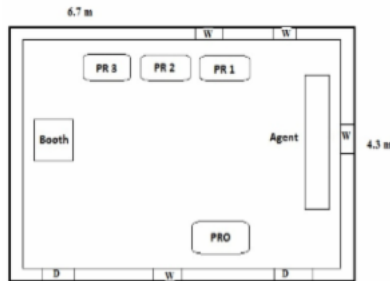

নির্বাচক নিবন্ধন আধিকারিকের স্বাক্ষর

Nazri Naksha

Google Map View

Polling Station Building Front View

Polling Station Front View

Cad View

Basic Minimum Facility	Water	Ramp	Plug Point	Toilet	Health Care
	✓		✓	✓	✓