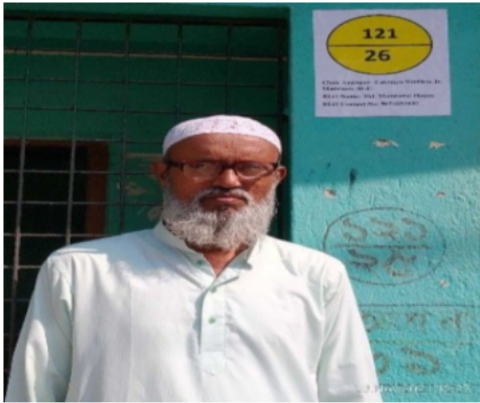

নির্বাচক নিবন্ধন আধিকারিকের স্বাক্ষর

Nazri Naksha

Google Map View

Polling Station Building Front View

Polling Station Front View

Cad View

Key MAP View

1 নাম : কামরুন নাহার বিবি স্বামীর নাম: মোঃ জিয়ারুল হক বাড়ির নং : n0020 বয়স : 41 লিঙ্গ : মহিলা	RXT0762815 ফটো উপলব্ধ	2 নাম : রহিমা বিবি স্বামীর নাম: মহঃ নুরুল আমিন বাড়ির নং : 021 বয়স : 50 লিঙ্গ : মহিলা	RXT1338276 ফটো উপলব্ধ	3 নাম : মঃগো ময়নুদ্দিন পিতার নাম: মঃগো ছালামোত বাড়ির নং : n0068 বয়স : 45 লিঙ্গ : পুরুষ	KJM2842458 ফটো উপলব্ধ
4 নাম : মোসা জাহানারা বিবি স্বামীর নাম: মৈনুদ্দিন বাড়ির নং : n0068 বয়স : 43 লিঙ্গ : মহিলা	KJM3089224 ফটো উপলব্ধ	5 নাম : মোঃ আমিনুদ্দিন পিতার নাম: মোঃ সালামত আলি বাড়ির নং : n0068 বয়স : 31 লিঙ্গ : পুরুষ	RXT1476365 ফটো উপলব্ধ	6 নাম : জয়নুদ্দিন পিতার নাম: ছালামত আলি বাড়ির নং : n0068 বয়স : 34 লিঙ্গ : পুরুষ	RXT1476100 ফটো উপলব্ধ
7 নাম : মহঃ নিজামউদ্দিন পিতার নাম: সওগাত আলি বাড়ির নং : n0067 বয়স : 35 লিঙ্গ : পুরুষ	RXT1215391 ফটো উপলব্ধ	8 নাম : রোজিনা বিবি স্বামীর নাম: মোঃ নিজামউদ্দিন বাড়ির নং : n0067 বয়স : 36 লিঙ্গ : মহিলা	RXT1476126 ফটো উপলব্ধ	9 নাম : মোসা মরজিনা বিবি স্বামীর নাম: মোহাম্মদ সাহাজউদ্দিন বাড়ির নং : n0067 বয়স : 40 লিঙ্গ : মহিলা	KJM3241171 ফটো উপলব্ধ
10 নাম : মামুদা বিবি স্বামীর নাম: সওগাত আলি বাড়ির নং : n0067 বয়স : 66 লিঙ্গ : মহিলা	RXT1897073 ফটো উপলব্ধ	11 নাম : সওগাতআলি পিতার নাম: রহিম বাড়ির নং : n0067 বয়স : 76 লিঙ্গ : পুরুষ	WB/13/092/180137 ফটো উপলব্ধ	12 নাম : মোঃ আনিসুর রহমান পিতার নাম: মোঃ সাবুর আলি বাড়ির নং : n0065 বয়স : 30 লিঙ্গ : পুরুষ	RXT1338698 ফটো উপলব্ধ
13 নাম : মাঝিয়া বিবি স্বামীর নাম: বাবুল রহমান বাড়ির নং : n0065 বয়স : 40 লিঙ্গ : মহিলা	KJM3088986 ফটো উপলব্ধ	14 নাম : বাবুল রহমান পিতার নাম: মঃগো সাবুর আলি বাড়ির নং : n0065 বয়স : 46 লিঙ্গ : পুরুষ	KJM2842417 ফটো উপলব্ধ	15 নাম : মরিয়ান বিবি স্বামীর নাম: সাবুরালালিআলি বাড়ির নং : n0065 বয়স : 69 লিঙ্গ : মহিলা	WB/13/092/180150 ফটো উপলব্ধ
16 নাম : আমেনা বিবি (খাতুন) স্বামীর নাম: মনিরুল ইসলাম বাড়ির নং : n0062 বয়স : 31 লিঙ্গ : মহিলা	RXT1214972 ফটো উপলব্ধ	17 নাম : মোঃ মনিরুল রহমান পিতার নাম: মহঃ মতিয়ার রহমান বাড়ির নং : n0062 বয়স : 31 লিঙ্গ : পুরুষ	RXT1215193 ফটো উপলব্ধ	18 নাম : খাদিজা বিবি স্বামীর নাম: তাজ মহম্মদ বাড়ির নং : n0062 বয়স : 41 লিঙ্গ : মহিলা	RXT0813147 ফটো উপলব্ধ
19 নাম : রাহিলাবিবি স্বামীর নাম: সিরাজুল হক বাড়ির নং : n0074 বয়স : 66 লিঙ্গ : মহিলা	RXT1902238 ফটো উপলব্ধ	20 নাম : আলমগির হোসেন পিতার নাম: আবেদ আলি বাড়ির নং : n0098 বয়স : 30 লিঙ্গ : পুরুষ	RXT1476134 ফটো উপলব্ধ	21 নাম : রেহেনা বিবি স্বামীর নাম: সিরাজুল বাড়ির নং : n0098 বয়স : 35 লিঙ্গ : মহিলা	RXT1476308 ফটো উপলব্ধ
22 নাম : মোঃ জাহাঙ্গীর আলি পিতার নাম: আবেদ আলি বাড়ির নং : n0098 বয়স : 35 লিঙ্গ : পুরুষ	RXT0762765 ফটো উপলব্ধ	23 নাম : হাজেরা খাতুন বিবি স্বামীর নাম: জান মহম্মদ বাড়ির নং : 098 বয়স : 32 লিঙ্গ : মহিলা	RXT1338433 ফটো উপলব্ধ	24 নাম : জান মহম্মদ পিতার নাম: সাদেক আলি বাড়ির নং : n0098 বয়স : 37 লিঙ্গ : পুরুষ	KJM3534336 ফটো উপলব্ধ
25 নাম : ছুপুরা বিবি স্বামীর নাম: ছাদেকআলি বাড়ির নং : n0098 বয়স : 56 লিঙ্গ : মহিলা	KJM3346434 ফটো উপলব্ধ	26 নাম : তাজ মহম্মদ পিতার নাম: ছাদেক আলি বাড়ির নং : n0098 বয়স : 43 লিঙ্গ : পুরুষ	KJM2842078 ফটো উপলব্ধ	27 নাম : আয়সা বিবি স্বামীর নাম: নুর মহম্মদ বাড়ির নং : n0113 বয়স : 57 লিঙ্গ : মহিলা	WB/13/092/180445 ফটো উপলব্ধ
28 নাম : নুর মহম্মদ পিতার নাম: আসরাফ আলি বাড়ির নং : n0113 বয়স : 62 লিঙ্গ : পুরুষ	RXT2353076 ফটো উপলব্ধ	29 নাম : তামিনা বিবি স্বামীর নাম: দীন মহম্মদ বাড়ির নং : n0112 বয়স : 35 লিঙ্গ : মহিলা	RXT1215078 ফটো উপলব্ধ	30 নাম : খুসিমন বিবি স্বামীর নাম: আসরাফ বাড়ির নং : n0112 বয়স : 91 লিঙ্গ : মহিলা	WB/13/092/180488 ফটো উপলব্ধ