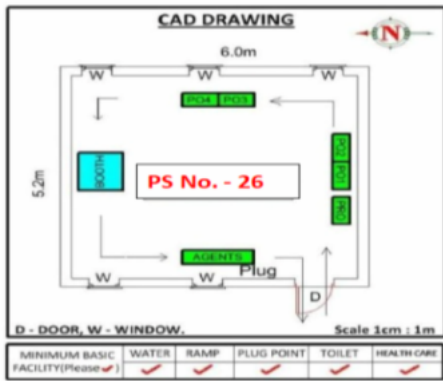

নির্বাচক নিবন্ধন আধিকারিকের স্বাক্ষর

Nazri Naksha

Google Map View

Polling Station Building Front View

Polling Station Front View

Cad View

Key MAP View

1 নাম : কামরুন নাহার বিবি স্বামীর নাম: মোঃ জিয়ারুল হক বাড়ির নং : n0020 বয়স : 41 লিঙ্গ : মহিলা	RXT0762815 ফটো উপলব্ধ	2 নাম : রহিমা বিবি স্বামীর নাম: মহঃ নুরুল আমিন বাড়ির নং : 021 বয়স : 50 লিঙ্গ : মহিলা	RXT1338276 ফটো উপলব্ধ	3 নাম : মঃগো ময়নুদ্দিন পিতার নাম: মঃগো ছালামোত বাড়ির নং : n0068 বয়স : 45 লিঙ্গ : পুরুষ	KJM2842458 ফটো উপলব্ধ
4 নাম : মোসা জাহানারা বিবি স্বামীর নাম: মৈনুদ্দিন বাড়ির নং : n0068 বয়স : 43 লিঙ্গ : মহিলা	KJM3089224 ফটো উপলব্ধ	5 নাম : মোঃ আমিনুদ্দিন পিতার নাম: মোঃ সালামত আলি বাড়ির নং : n0068 বয়স : 31 লিঙ্গ : পুরুষ	RXT1476365 ফটো উপলব্ধ	6 নাম : জয়নুদ্দিন পিতার নাম: ছালামত আলি বাড়ির নং : n0068 বয়স : 34 লিঙ্গ : পুরুষ	RXT1476100 ফটো উপলব্ধ
7 নাম : মহঃ নিজামউদ্দিন পিতার নাম: সওগাত আলি বাড়ির নং : n0067 বয়স : 35 লিঙ্গ : পুরুষ	RXT1215391 ফটো উপলব্ধ	8 নাম : রোজিনা বিবি স্বামীর নাম: মোঃ নিজামউদ্দিন বাড়ির নং : n0067 বয়স : 36 লিঙ্গ : মহিলা	RXT1476126 ফটো উপলব্ধ	9 নাম : মোসা মরজিনা বিবি স্বামীর নাম: মোহাম্মদ সাহাজউদ্দিন বাড়ির নং : n0067 বয়স : 40 লিঙ্গ : মহিলা	KJM3241171 ফটো উপলব্ধ
10 নাম : মামুদা বিবি স্বামীর নাম: সওগাত আলি বাড়ির নং : n0067 বয়স : 66 লিঙ্গ : মহিলা	RXT1897073 ফটো উপলব্ধ	11 নাম : সওগাতআলি পিতার নাম: রহিম বাড়ির নং : n0067 বয়স : 76 লিঙ্গ : পুরুষ	WB/13/092/180137 ফটো উপলব্ধ	12 নাম : মোঃ আনিসুর রহমান পিতার নাম: মোঃ সাবুর আলি বাড়ির নং : n0065 বয়স : 30 লিঙ্গ : পুরুষ	RXT1338698 ফটো উপলব্ধ
13 নাম : মাঝিয়া বিবি স্বামীর নাম: বাবুল রহমান বাড়ির নং : n0065 বয়স : 40 লিঙ্গ : মহিলা	KJM3088986 ফটো উপলব্ধ	14 নাম : বাবুল রহমান পিতার নাম: মঃগো সাবুর আলি বাড়ির নং : n0065 বয়স : 46 লিঙ্গ : পুরুষ	KJM2842417 ফটো উপলব্ধ	15 নাম : মরিয়ান বিবি স্বামীর নাম: সাবুরালালিআলি বাড়ির নং : n0065 বয়স : 69 লিঙ্গ : মহিলা	WB/13/092/180150 ফটো উপলব্ধ
16 নাম : আমেনা বিবি (খাতুন) স্বামীর নাম: মনিরুল ইসলাম বাড়ির নং : n0062 বয়স : 31 লিঙ্গ : মহিলা	RXT1214972 ফটো উপলব্ধ	17 নাম : মোঃ মনিরুল রহমান পিতার নাম: মহঃ মতিয়ার রহমান বাড়ির নং : n0062 বয়স : 31 লিঙ্গ : পুরুষ	RXT1215193 ফটো উপলব্ধ	18 নাম : খাদিজা বিবি স্বামীর নাম: তাজ মহম্মদ বাড়ির নং : n0062 বয়স : 41 লিঙ্গ : মহিলা	RXT0813147 ফটো উপলব্ধ
19 নাম : রাহিলাবিবি স্বামীর নাম: সিরাজুল হক বাড়ির নং : n0074 বয়স : 66 লিঙ্গ : মহিলা	RXT1902238 ফটো উপলব্ধ	20 নাম : আলমগির হোসেন পিতার নাম: আবেদ আলি বাড়ির নং : n0098 বয়স : 30 লিঙ্গ : পুরুষ	RXT1476134 ফটো উপলব্ধ	21 নাম : রেহেনা বিবি স্বামীর নাম: সিরাজুল বাড়ির নং : n0098 বয়স : 35 লিঙ্গ : মহিলা	RXT1476308 ফটো উপলব্ধ
22 নাম : মোঃ জাহাঙ্গীর আলি পিতার নাম: আবেদ আলি বাড়ির নং : n0098 বয়স : 35 লিঙ্গ : পুরুষ	RXT0762765 ফটো উপলব্ধ	23 নাম : হাজেরা খাতুন বিবি স্বামীর নাম: জান মহম্মদ বাড়ির নং : 098 বয়স : 32 লিঙ্গ : মহিলা	RXT1338433 ফটো উপলব্ধ	24 নাম : জান মহম্মদ পিতার নাম: সাদেক আলি বাড়ির নং : n0098 বয়স : 37 লিঙ্গ : পুরুষ	KJM3534336 ফটো উপলব্ধ
25 নাম : ছুপুরা বিবি স্বামীর নাম: ছাদেকআলি বাড়ির নং : n0098 বয়স : 56 লিঙ্গ : মহিলা	KJM3346434 ফটো উপলব্ধ	26 নাম : তাজ মহম্মদ পিতার নাম: ছাদেক আলি বাড়ির নং : n0098 বয়স : 43 লিঙ্গ : পুরুষ	KJM2842078 ফটো উপলব্ধ	27 নাম : আয়সা বিবি স্বামীর নাম: নুর মহম্মদ বাড়ির নং : n0113 বয়স : 57 লিঙ্গ : মহিলা	WB/13/092/180445 ফটো উপলব্ধ
28 নাম : নুর মহম্মদ পিতার নাম: আসরাফ আলি বাড়ির নং : n0113 বয়স : 62 লিঙ্গ : পুরুষ	RXT2353076 ফটো উপলব্ধ	29 নাম : তামিনা বিবি স্বামীর নাম: দীন মহম্মদ বাড়ির নং : n0112 বয়স : 35 লিঙ্গ : মহিলা	RXT1215078 ফটো উপলব্ধ	30 নাম : খুসিমন বিবি স্বামীর নাম: আসরাফ বাড়ির নং : n0112 বয়স : 91 লিঙ্গ : মহিলা	WB/13/092/180488 ফটো উপলব্ধ