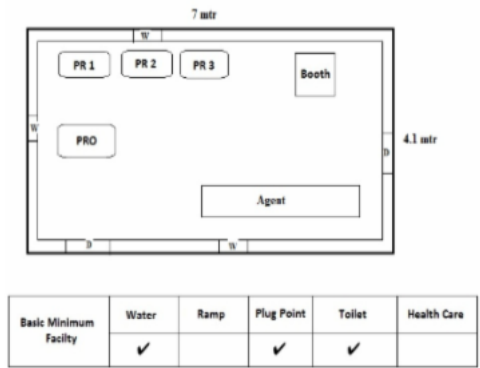

নির্বাচক নিবন্ধন আধিকারিকের স্বাক্ষর

Nazri Naksha

Google Map View

Polling Station Building Front View

Polling Station Front View

Cad View

Key MAP View

বিধানসভা নির্বাচনক্ষেত্রের নং, নাম : 121-হাড়ায়া  
ভাগ নং, নাম : 1-আমড়াডেঙ্গী