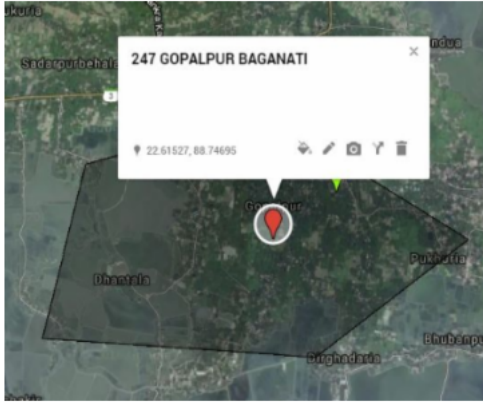

নির্বাচক নিবন্ধন আধিকারিকের স্বাক্ষর

Nazri Naksha

Google Map View

Polling Station Building Front View

Polling Station Front View

Cad View

Basic Minimum Facility	Water	Ramp	Plug Point	Toilet	Health Care
	✓		✓	✓	