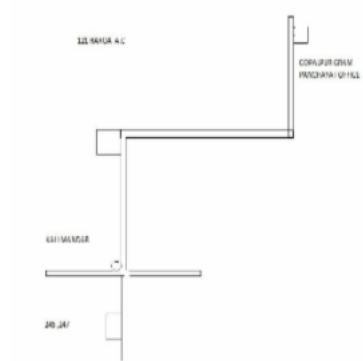

Key MAP View