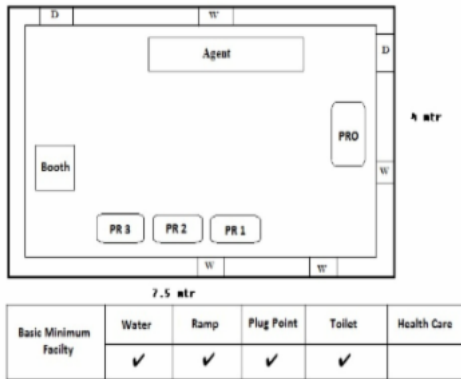

নির্বাচক নিবন্ধন আধিকারিকের স্বাক্ষর

Nazri Naksha

Google Map View

Polling Station Building Front View

Polling Station Front View

Cad View

Key MAP View

1 নাম : বিশ্বজিৎ ওরাং পিতার নাম: বিরেন ওরাং বাড়ির নং : n0219 বয়স : 37 লিঙ্গ : পুরুষ	RXT0962787 ফটো উপলব্ধ	2 নাম : অনুমতি ওরাং স্বামীর নাম: বিদেশ ওরাং বাড়ির নং : n0219 বয়স : 37 লিঙ্গ : মহিলা	RXT0962795 ফটো উপলব্ধ	3 নাম : বিদেশ ওরাং পিতার নাম: বিরেন ওরাং বাড়ির নং : n0219 বয়স : 47 লিঙ্গ : পুরুষ	LFH2639110 ফটো উপলব্ধ
4 নাম : সারথী ওরাং স্বামীর নাম: নারান ওরাং বাড়ির নং : n0219 বয়স : 46 লিঙ্গ : মহিলা	LFH1363019 ফটো উপলব্ধ	5 নাম : নারান ওরাং পিতার নাম: গনেশ ওরাং বাড়ির নং : n0219 বয়স : 50 লিঙ্গ : পুরুষ	LFH1363027 ফটো উপলব্ধ	6 নাম : ফুলেশ্বরী ওরাং স্বামীর নাম: বিরেন ওরাং বাড়ির নং : n0219 বয়স : 61 লিঙ্গ : মহিলা	LFH0589614 ফটো উপলব্ধ
7 নাম : দীবস মুন্ডা পিতার নাম: সনাতন মুন্ডা বাড়ির নং : এন0030 বয়স : 24 লিঙ্গ : পুরুষ	RXT2342202 ফটো উপলব্ধ	8 নাম : সোমা মালী স্বামীর নাম: নারায়ণ মালী বাড়ির নং : এন0183 বয়স : 25 লিঙ্গ : মহিলা	RXT2179893 ফটো উপলব্ধ	9 নাম : কৃষ্ণ মালী পিতার নাম: শক্রয় সরদার বাড়ির নং : n0183 বয়স : 44 লিঙ্গ : পুরুষ	RXT1181486 ফটো উপলব্ধ
10 নাম : রিক্ত মালী স্বামীর নাম: কৃষ্ণ মালী বাড়ির নং : n0266 বয়স : 37 লিঙ্গ : মহিলা	RXT0963769 ফটো উপলব্ধ	11 নাম : শক্রয় মালী পিতার নাম: নকুল মালী বাড়ির নং : n0183 বয়স : 67 লিঙ্গ : পুরুষ	LFH1362938 ফটো উপলব্ধ	12 নাম : গিরিবালা মালী স্বামীর নাম: শক্রয় মালী বাড়ির নং : n0183 বয়স : 65 লিঙ্গ : মহিলা	LFH1168111 ফটো উপলব্ধ
13 নাম : গঙ্গা সর্দার স্বামীর নাম: দুলাল সর্দার বাড়ির নং : n0183 বয়স : 61 লিঙ্গ : মহিলা	LFH1362821 ফটো উপলব্ধ	14 নাম : দীপঙ্কর মালী পিতার নাম: শক্রয় মালী বাড়ির নং : n0183 বয়স : 36 লিঙ্গ : পুরুষ	RXT1547330 ফটো উপলব্ধ	15 নাম : সঞ্জয় মালী পিতার নাম: শক্রয় মালী বাড়ির নং : n0183 বয়স : 35 লিঙ্গ : পুরুষ	RXT1547348 ফটো উপলব্ধ
16 নাম : নারায়ণ মালী পিতার নাম: দুলাল মালী বাড়ির নং : n0183 বয়স : 32 লিঙ্গ : পুরুষ	RXT1547264 ফটো উপলব্ধ	17 নাম : পারুল সরদার স্বামীর নাম: তরুন সরদার বাড়ির নং : n0101 বয়স : 40 লিঙ্গ : মহিলা	RXT1181163 ফটো উপলব্ধ	18 নাম : খোকন সরদার পিতার নাম: কালিচরণ সরদার বাড়ির নং : n0013 বয়স : 39 লিঙ্গ : পুরুষ	LFH2738201 ফটো উপলব্ধ
19 নাম : শ্রীকান্ত সরদার পিতার নাম: কালিচরণ সরদার বাড়ির নং : n0013 বয়স : 37 লিঙ্গ : পুরুষ	RXT1070812 ফটো উপলব্ধ	20 নাম : পরিতোষ সরদার পিতার নাম: কালিচরণ সরদার বাড়ির নং : n0013 বয়স : 41 লিঙ্গ : পুরুষ	RXT0961870 ফটো উপলব্ধ	Q 21 নাম : আশা সরদার স্বামীর নাম: পরিতোষ সরদার বাড়ির নং : n0013 বয়স : 39 লিঙ্গ : মহিলা	RXT0961862 ফটো উপলব্ধ
22 নাম : রূপালী সরদার স্বামীর নাম: খোকন সরদার বাড়ির নং : n0013 বয়স : 39 লিঙ্গ : মহিলা	RXT1181262 ফটো উপলব্ধ	23 নাম : রাম সরদার পিতার নাম: বাবু সরদার বাড়ির নং : n0018 বয়স : 49 লিঙ্গ : পুরুষ	RXT0961946 ফটো উপলব্ধ	24 নাম : আশা সরদার স্বামীর নাম: শ্রীকান্ত সরদার বাড়ির নং : n0013 বয়স : 35 লিঙ্গ : মহিলা	RXT1313717 ফটো উপলব্ধ
25 নাম : রবি সরদার পিতার নাম: হরিপদ সরদার বাড়ির নং : n0141 বয়স : 28 লিঙ্গ : পুরুষ	RXT1652841 ফটো উপলব্ধ	26 নাম : অধির সরদার পিতার নাম: সিরমনি সরদার বাড়ির নং : n0178 বয়স : 58 লিঙ্গ : পুরুষ	LFH0583781 ফটো উপলব্ধ	27 নাম : ইন্দ্রজিৎ সরদার পিতার নাম: অধির সরদার বাড়ির নং : n0178 বয়স : 32 লিঙ্গ : পুরুষ	RXT1548007 ফটো উপলব্ধ
28 নাম : প্রফুল্ল সরদার পিতার নাম: মনসা সরদার বাড়ির নং : n0027 বয়স : 66 লিঙ্গ : পুরুষ	LFH2638385 ফটো উপলব্ধ	29 নাম : দেবকুমার সরদার পিতার নাম: প্রফুল্ল সরদার বাড়ির নং : n0027 বয়স : 36 লিঙ্গ : পুরুষ	RXT0962068 ফটো উপলব্ধ	30 নাম : দূত কুমার সরদার পিতার নাম: প্রফুল্ল সরদার বাড়ির নং : n0027 বয়স : 34 লিঙ্গ : পুরুষ	RXT0962076 ফটো উপলব্ধ