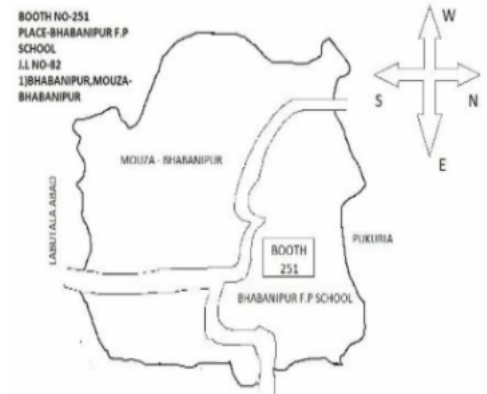

নির্বাচক নিবন্ধন আধিকারিকের স্বাক্ষর

Nazri Naksha

Google Map View

Polling Station Building Front View

Polling Station Front View

Cad View

Key MAP View

বিধানসভা নির্বাচনকেন্দ্রের নং, নাম : 121-হাড়ায়া
ভাগ নং, নাম : 1-ভবানীপুর