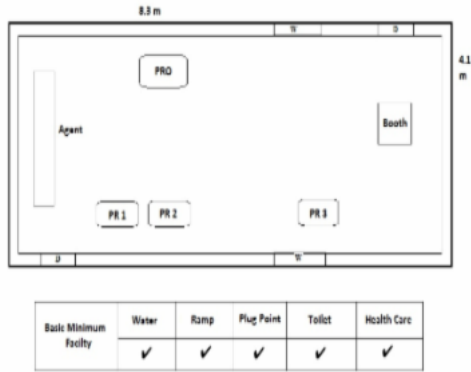

নির্বাচক নিবন্ধন আধিকারিকের স্বাক্ষর

Nazri Naksha

Google Map View

Polling Station Building Front View

Polling Station Front View

Cad View

Key MAP View

বিধানসভা নির্বাচনকেন্দ্রের নং, নাম : 121-হাড়ায়া
ভাগ নং, নাম : 1-ভবানীপুর