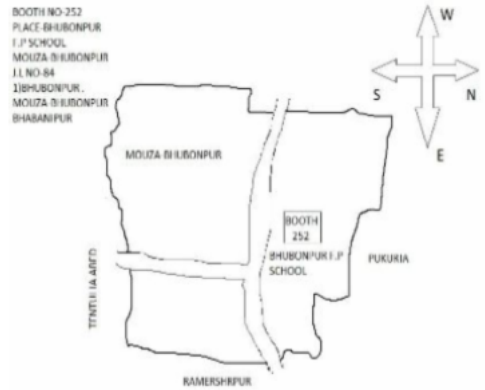

Key MAP View