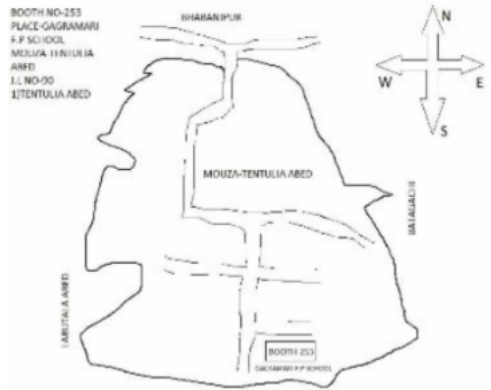

নির্বাচক নিবন্ধন আধিকারিকের স্বাক্ষর

Nazri Naksha

Google Map View

Polling Station Building Front View

Polling Station Front View

Cad View

Key MAP View

বিধানসভা নির্বাচনক্ষেত্রের নং, নাম : 121-হাড়েয়া
ভাগ নং, নাম : 1-গাগরামারী,নতুনঘেরী,বাঁশতলা(তেঁতুলিয়া আবাদ)