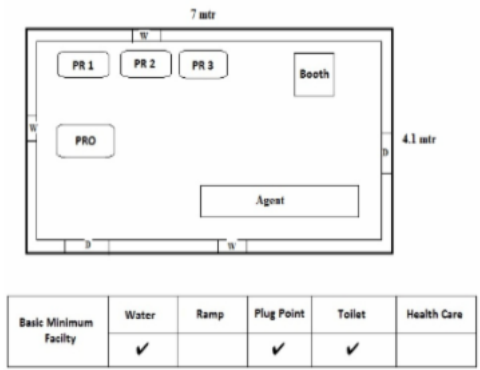

নির্বাচক নিবন্ধন আধিকারিকের স্বাক্ষর

Nazri Naksha

Google Map View

Polling Station Building Front View

Polling Station Front View

Cad View

Key MAP View

বিধানসভা নির্বাচনক্ষেত্রের নং, নাম : 121-হাড়েয়া
ভাগ নং, নাম : 1-গাগরামারী,নতুনঘেরী,বাঁশতলা(তেঁতুলিয়া আবাদ)