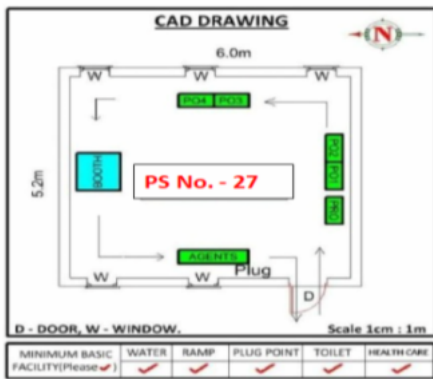

নির্বাচক নিবন্ধন আধিকারিকের স্বাক্ষর

Nazri Naksha

Google Map View

Polling Station Building Front View

Polling Station Front View

Cad View

Key MAP View

বিধানসভা নির্বাচনক্ষেত্রের নং, নাম : 121-হাড়ায়া
ভাগ নং, নাম : 1-ভাগবন্তপুর (পশ্চিমপাড়া, পূর্বপাড়া)দাদপুর