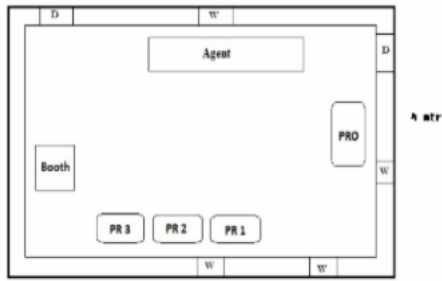

নির্বাচক নিবন্ধন আধিকারিকের স্বাক্ষর

Nazri Naksha

Google Map View

Polling Station Building Front View

Polling Station Front View

Cad View

Basic Minimum Facility	Water	Ramp	Plug Point	Toilet	Health Care
	✓	✓	✓	✓	