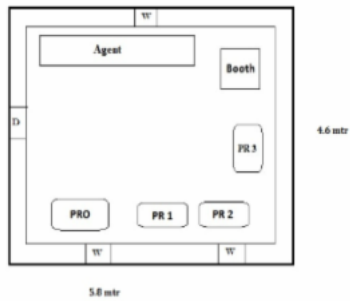

নির্বাচক তালিকা 2026 S25 পশ্চিমবঙ্গ

বিধানসভা নির্বাচনক্ষেত্রের নং, নাম ও সংরক্ষণের স্থিতি : 121 - হাড়ায়া (সাধারণ)		অংশ নং : 271			
বিধানসভা নির্বাচনক্ষেত্রটি যে লোকসভা নির্বাচনক্ষেত্রের / ক্ষেত্রসমূহের অন্তর্ভুক্ত তার নং, নাম ও সংরক্ষণ স্থিতি : 18 - বসিরহাট (সাধারণ)					
1. সংশোধনের পূর্ণ বিবরণ					
সংশোধনের বৎসর :	2026	নির্বাচক তালিকার পরিচিতি :			
ভিত্তি তারিখ :	01-01-2026	বিশেষ নিবিড় সংশোধনী ২০২৬-এর চূড়ান্ত ভোটার তালিকা			
সংশোধনের প্রকৃতি :	বিশেষ নিবিড় সংশোধনী 2026				
প্রকাশনার তারিখ :	28-02-2026				
2. অংশ ও নির্বাচনী এলাকার পূর্ণ বিবরণ :					
অংশের ভাগ নং ও নাম :					
1-মধ্য পুকুরিয়া					
2-পূর্ব পুকুরিয়া					
	প্রধান শহর/গ্রাম	:	পুকুরিয়া		
	ওয়ার্ড	:			
	থানা	:	হাড়ায়া		
	গ্রাম পঞ্চায়েত	:	গোপালপুর - 2		
	ব্লক	:	হাড়ায়া		
	মহকুমা	:	বসিরহাট		
	জেলা	:	উত্তর 24 পরগণা		
	পিন	:	743445		
3. ভোট গ্রহন কেন্দ্রের পূর্ণ বিবরণ :					
ভোট গ্রহন কেন্দ্রের নং, নাম :		ভোট গ্রহন কেন্দ্রের শ্রেণী :		গ্রামীণ	
271 - দক্ষিণ পুকুরিয়া এস.এস.কে		এই অংশে সহায়ক ভোটগ্রহন কেন্দ্রের সংখ্যা		0	
ভোট গ্রহন কেন্দ্রের ঠিকানা :		:			
দক্ষিণ পুকুরিয়া এস.এস.কে, রুম-১, পুকুরিয়া					
4. নির্বাচকের সংখ্যা :					
প্রথম ক্রমিক নং	শেষ ক্রমিক নং	মোট সংখ্যা			
		পুরুষ	মহিলা	তৃতীয় লিঙ্গ	মোট
1	1226	656	570	0	1226

নির্বাচক নিবন্ধন আধিকারিকের স্বাক্ষর

Nazri Naksha

Google Map View

Polling Station Building Front View

Polling Station Front View

Cad View

Basic Minimum Facility	Water	Ramp	Plug Point	Toilet	Health Care
	✓	✓	✓	✓	