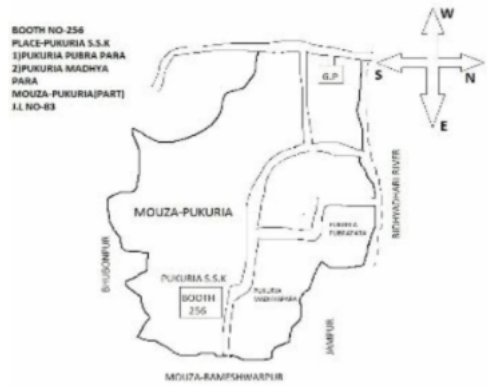

Key MAP View