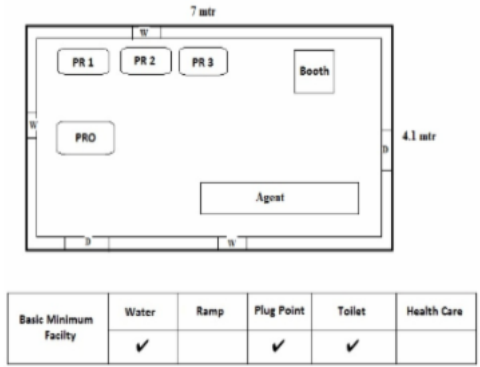

নির্বাচক নিবন্ধন আধিকারিকের স্বাক্ষর

Nazri Naksha

Google Map View

Polling Station Building Front View

Polling Station Front View

Cad View

Key MAP View

1 নাম : আবদুল মোহিদ মন্ডল পিতার নাম: আব্দুল রহমান মন্ডল বাড়ির নং : n0011 বয়স : 34 লিঙ্গ : পুরুষ	RXT1186071 ফটো উপলব্ধ	2 নাম : তছলিমা বিবি স্বামীর নাম: আব্দুল মোহিদ মন্ডল বাড়ির নং : n0011 বয়স : 36 লিঙ্গ : মহিলা	RXT1186121 ফটো উপলব্ধ	3 নাম : সৈয়দ আলি মণ্ডল পিতার নাম: আব্দুল রহমান মণ্ডল বাড়ির নং : n0011 বয়স : 30 লিঙ্গ : পুরুষ	RXT1551704 ফটো উপলব্ধ
4 নাম : হবিবর মন্ডল পিতার নাম: মোহর আলি মন্ডল বাড়ির নং : n0012 বয়স : 58 লিঙ্গ : পুরুষ	LFH0625327 ফটো উপলব্ধ	5 নাম : গফুর আলি মন্ডল পিতার নাম: মোহরালী মন্ডল বাড়ির নং : n0012 বয়স : 55 লিঙ্গ : পুরুষ	LFH0625335 ফটো উপলব্ধ	6 নাম : মাওতারা বিবি স্বামীর নাম: হবিবর মণ্ডল বাড়ির নং : n0012 বয়স : 52 লিঙ্গ : মহিলা	LFH2013308 ফটো উপলব্ধ
7 নাম : গওছার মন্ডল পিতার নাম: মোহর আলি মন্ডল বাড়ির নং : n0012 বয়স : 40 লিঙ্গ : পুরুষ	LFH2340818 ফটো উপলব্ধ	8 নাম : ছাবেরা বিবি স্বামীর নাম: আনছার আলি মন্ডল বাড়ির নং : n0012 বয়স : 37 লিঙ্গ : মহিলা	RXT0970939 ফটো উপলব্ধ	9 নাম : আবেদ আলি গাজী পিতার নাম: ফেরাজতুল্যা গাজী বাড়ির নং : n0046 বয়স : 42 লিঙ্গ : পুরুষ	LFH2198265 ফটো উপলব্ধ
10 নাম : মাসকুরা বিবি স্বামীর নাম: আবেদ আলি গাজী বাড়ির নং : n0046 বয়স : 39 লিঙ্গ : মহিলা	LFH2740629 ফটো উপলব্ধ	11 নাম : ফুলজান বিবি স্বামীর নাম: মোকছেদ গাজী বাড়ির নং : n0047 বয়স : 75 লিঙ্গ : মহিলা	LFH2340016 ফটো উপলব্ধ	12 নাম : জিয়ারুল গাজী পিতার নাম: মোকছেদ গাজী বাড়ির নং : n0047 বয়স : 42 লিঙ্গ : পুরুষ	LFH2340776 ফটো উপলব্ধ
13 নাম : আবদুল্যা গাজী পিতার নাম: মোকছেদ গাজী বাড়ির নং : n0047 বয়স : 38 লিঙ্গ : পুরুষ	LFH2340024 ফটো উপলব্ধ	14 নাম : সেরিনা বিবি স্বামীর নাম: অবাইদুল গাজী বাড়ির নং : 0047 বয়স : 35 লিঙ্গ : মহিলা	RXT1456391 ফটো উপলব্ধ	15 নাম : মামনি বিবি গাজী স্বামীর নাম: আব্দুল্যা গাজী বাড়ির নং : n0047 বয়স : 40 লিঙ্গ : মহিলা	RXT0971218 ফটো উপলব্ধ
16 নাম : রসিদ আহমেদ পিতার নাম: নেহালউদ্দিন আহমেদ বাড়ির নং : n0002 বয়স : 66 লিঙ্গ : পুরুষ	LFH0623868 ফটো উপলব্ধ	17 নাম : রজ্জাক আহমেদ পিতার নাম: নেহালউদ্দিন আহমেদ বাড়ির নং : n0002 বয়স : 56 লিঙ্গ : পুরুষ	LFH0623876 ফটো উপলব্ধ	18 নাম : মজিত গাজী পিতার নাম: মাদার গাজী বাড়ির নং : n0040 বয়স : 53 লিঙ্গ : পুরুষ	LFH0624213 ফটো উপলব্ধ
19 নাম : হাসিনা বিবি স্বামীর নাম: মজিত গাজী বাড়ির নং : n0040 বয়স : 50 লিঙ্গ : মহিলা	LFH0624221 ফটো উপলব্ধ	20 নাম : আব্দুল হামিদ গাজী মায়ের নাম: জেলেখা বিবি বাড়ির নং : n0040 বয়স : 40 লিঙ্গ : পুরুষ	RXT0971176 ফটো উপলব্ধ	21 নাম : মারেফা খাতুন বিবি স্বামীর নাম: রজব আলি মন্ডল বাড়ির নং : n0093 বয়স : 40 লিঙ্গ : মহিলা	RXT0971523 ফটো উপলব্ধ
22 নাম : শম্পা বিবি স্বামীর নাম: ছালাম মন্ডল বাড়ির নং : n0094 বয়স : 37 লিঙ্গ : মহিলা	RXT0971531 ফটো উপলব্ধ	23 নাম : হাফিজ উল্যা গাজী পিতার নাম: আবুল হোসেন গাজী বাড়ির নং : 0046 বয়স : 31 লিঙ্গ : পুরুষ	RXT1456318 ফটো উপলব্ধ	24 নাম : আব্দুর রহিম গাজী পিতার নাম: কানাই গাজী বাড়ির নং : n0046 বয়স : 58 লিঙ্গ : পুরুষ	LFH0624007 ফটো উপলব্ধ
25 নাম : সেরিনা বিবি স্বামীর নাম: সাহাজান মন্ডল বাড়ির নং : 0034 বয়স : 35 লিঙ্গ : মহিলা	RXT1456201 ফটো উপলব্ধ	26 নাম : আলামিন মন্ডল পিতার নাম: এসারাত মন্ডল বাড়ির নং : 0006 বয়স : 31 লিঙ্গ : পুরুষ	RXT1456235 ফটো উপলব্ধ	27 নাম : রাবিয়া বিবি স্বামীর নাম: কানাই গাজী বাড়ির নং : n0046 বয়স : 74 লিঙ্গ : মহিলা	LFH0623983 ফটো উপলব্ধ
28 নাম : জাহানারা বিবি স্বামীর নাম: হাসানুর জামান গাজী বাড়ির নং : 0046 বয়স : 31 লিঙ্গ : মহিলা	RXT1456268 ফটো উপলব্ধ	29 নাম : হাবিবুল্যা গাজী পিতার নাম: আবুল হোসেন গাজী বাড়ির নং : n0046 বয়স : 36 লিঙ্গ : পুরুষ	RXT1186030 ফটো উপলব্ধ	30 নাম : আজারুল মুন্সী পিতার নাম: আনার মুন্সী বাড়ির নং : n0006 বয়স : 28 লিঙ্গ : পুরুষ	RXT1658921 ফটো উপলব্ধ