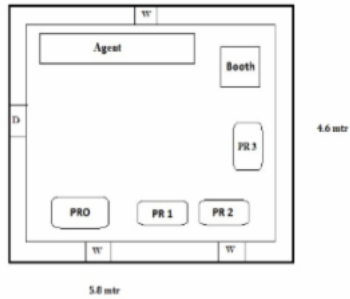

নির্বাচক নিবন্ধন আধিকারিকের স্বাক্ষর

Nazri Naksha

Google Map View

Polling Station Building Front View

Polling Station Front View

Cad View

Basic Minimum Facility	Water	Ramp	Plug Point	Toilet	Health Care
	✓	✓	✓	✓	