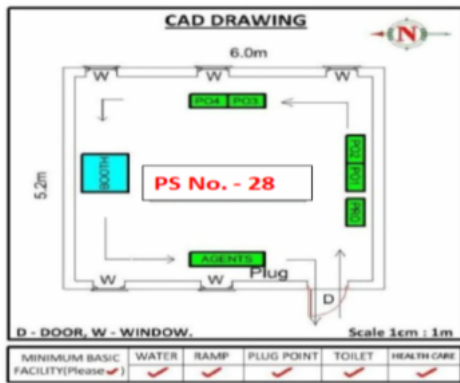

নির্বাচক নিবন্ধন আধিকারিকের স্বাক্ষর

Nazri Naksha

Google Map View

Polling Station Building Front View

Polling Station Front View

Cad View

Key MAP View

| | | | | | |
|---|--------------------------|---|--------------------------|---|--------------------------|
| 1 নাম : ফিরোজা খাতুন স্বামীর নাম : তারিকুল ইসলাম বাড়ির নং : n0028 বয়স : 44 লিঙ্গ : মহিলা | KJM3345287 ফটো উপলব্ধ | 2 নাম : ফতেমা বিবি স্বামীর নাম : আজগার আলি বাড়ির নং : n0028 বয়স : 38 লিঙ্গ : মহিলা | RXT1476670 ফটো উপলব্ধ | 3 নাম : আনসার আলি পিতার নাম : আকবর আলি বাড়ির নং : n0028 বয়স : 52 লিঙ্গ : পুরুষ | RXT2348621 ফটো উপলব্ধ |
| 4 নাম : রহিমা বিবি স্বামীর নাম : এরাহিম বাড়ির নং : n0028 বয়স : 56 লিঙ্গ : মহিলা | KJM3345261 ফটো উপলব্ধ | 5 নাম : আবু হোসেন পিতার নাম : আকবর আলি বাড়ির নং : n0028 বয়স : 68 লিঙ্গ : পুরুষ | RXT1889757 ফটো উপলব্ধ | 6 নাম : মহঃ জাহাঙ্গীর আলি পিতার নাম : আকবর আলি বাড়ির নং : n0028 বয়স : 60 লিঙ্গ : পুরুষ | RXT1888098 ফটো উপলব্ধ |
| 7 নাম : জাহানারা বিবি স্বামীর নাম : মোঃ আবজার গফফার বাড়ির নং : n0027 বয়স : 29 লিঙ্গ : মহিলা | RXT1476852 ফটো উপলব্ধ | 8 নাম : মোঃ নাজমুল হক পিতার নাম : মোঃ কতুবুদ্দিন বাড়ির নং : n0027 বয়স : 34 লিঙ্গ : পুরুষ | RXT1095090 ফটো উপলব্ধ | 9 নাম : রেহেনারা বিবি স্বামীর নাম : মহিদুল ইসলাম বাড়ির নং : n0027 বয়স : 38 লিঙ্গ : মহিলা | RXT0989525 ফটো উপলব্ধ |
| 10 নাম : মহিমাউদ্দিন মায়ের নাম : আজিদা বাড়ির নং : n0027 বয়স : 42 লিঙ্গ : পুরুষ | KJM3086071 ফটো উপলব্ধ | 11 নাম : মহঃ আকবর আলি পিতার নাম : মহঃ আবরারী বাড়ির নং : n0004 বয়স : 40 লিঙ্গ : পুরুষ | KJM3428604 ফটো উপলব্ধ | 12 নাম : ফতেমা বিবি স্বামীর নাম : কুদ্দস আলি বাড়ির নং : n0004 বয়স : 51 লিঙ্গ : মহিলা | RXT2577138 ফটো উপলব্ধ |
| 13 নাম : মোঃ সাদিক অল ফারুক পিতার নাম : মোঃ আবদুর রাজ্জাক বাড়ির নং : n0004 বয়স : 54 লিঙ্গ : পুরুষ | RXT1889971 ফটো উপলব্ধ | 14 নাম : তাহামিনা বিবি স্বামীর নাম : নূরনবী বাড়ির নং : n0004 বয়স : 45 লিঙ্গ : মহিলা | RXT2547271 ফটো উপলব্ধ | 15 নাম : সহানুর বিবি স্বামীর নাম : ফিরদৌস বাড়ির নং : n0004 বয়স : 47 লিঙ্গ : মহিলা | KJM0339283 ফটো উপলব্ধ |
| 16 নাম : মোসাঃ সারিনা বিবি স্বামীর নাম : মোঃ হাফিজুল ইসলাম বাড়ির নং : 003 বয়স : 32 লিঙ্গ : মহিলা | RXT1339506 ফটো উপলব্ধ | 17 নাম : মহঃ হাফিজুল ইসলাম পিতার নাম : মোঃ ইসমাইল বাড়ির নং : n0003 বয়স : 40 লিঙ্গ : পুরুষ | KJM3239969 ফটো উপলব্ধ | 18 নাম : মোঃ আতিকুর ইসলাম পিতার নাম : মোঃ ইসমাইল বাড়ির নং : 003 বয়স : 30 লিঙ্গ : পুরুষ | RXT1339555 ফটো উপলব্ধ |
| 19 নাম : মোঃ হরসিদ আলম পিতার নাম : মোঃ সাইকুল ইসলাম বাড়ির নং : n0002 বয়স : 30 লিঙ্গ : পুরুষ | RXT1476654 ফটো উপলব্ধ | 20 নাম : মোসাঃ তহিনা পারভিন স্বামীর নাম : জাহাঙ্গীর বাড়ির নং : 002 বয়স : 30 লিঙ্গ : মহিলা | RXT1339498 ফটো উপলব্ধ | 21 নাম : মোঃ আমির হোসেন পিতার নাম : মোঃ সাইকুল ইসলাম বাড়ির নং : n0002 বয়স : 33 লিঙ্গ : পুরুষ | RXT1095769 ফটো উপলব্ধ |
| 22 নাম : মোসাঃ সাহানা বিবি স্বামীর নাম : মোঃ আব্দুল হাদি বাড়ির নং : 002 বয়স : 34 লিঙ্গ : মহিলা | RXT1339795 ফটো উপলব্ধ | 23 নাম : মোঃ আব্দুল সলাম পিতার নাম : মোঃ আসমত আলি বাড়ির নং : n0026 বয়স : 31 লিঙ্গ : পুরুষ | RXT1215888 ফটো উপলব্ধ | 24 নাম : মোসাঃ তন্জা বিবি স্বামীর নাম : মহঃ সাহাবুদ্দিন বাড়ির নং : n0026 বয়স : 34 লিঙ্গ : মহিলা | RXT1095348 ফটো উপলব্ধ |
| 25 নাম : গিয়াস উদ্দিন পিতার নাম : মোঃ আলি বাড়ির নং : n0026 বয়স : 36 লিঙ্গ : পুরুষ | RXT0827667 ফটো উপলব্ধ | 26 নাম : হোসেনারা বিবি স্বামীর নাম : আলি হোসেন বাড়ির নং : n0026 বয়স : 58 লিঙ্গ : মহিলা | RXT2355287 ফটো উপলব্ধ | 27 নাম : সাজেদা বিবি স্বামীর নাম : আসমত আলি বাড়ির নং : n0026 বয়স : 63 লিঙ্গ : মহিলা | KJM3345402 ফটো উপলব্ধ |
| 28 নাম : মোঃ মাতাবউদ্দিন পিতার নাম : মমিনুল হক বাড়ির নং : n0026 বয়স : 56 লিঙ্গ : পুরুষ | RXT1918531 ফটো উপলব্ধ | 29 নাম : আলি হাসান পিতার নাম : মমিনুল হক বাড়ির নং : n0026 বয়স : 68 লিঙ্গ : পুরুষ | RXT1920032 ফটো উপলব্ধ | 30 নাম : সিরাজুল হক পিতার নাম : মজমোল হক বাড়ির নং : n0026 বয়স : 59 লিঙ্গ : পুরুষ | RXT2578110 ফটো উপলব্ধ |