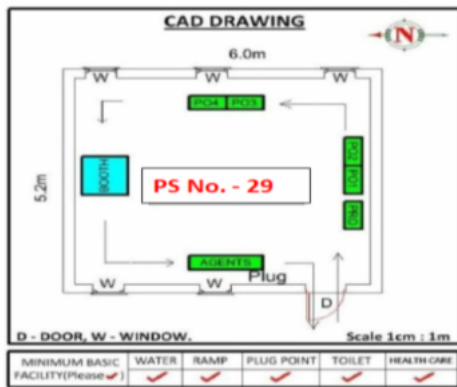

নির্বাচক নিবন্ধন আধিকারিকের স্বাক্ষর

Nazri Naksha

Google Map View

Polling Station Building Front View

Polling Station Front View

Cad View

Key MAP View

1 নাম : রেশমা খাতুন পিতার নাম: মোঃ ইসলাম আলি বাড়ির নং : n0007 বয়স : 29 লিঙ্গ : মহিলা	RXT1476977 ফটো উপলব্ধ	2 নাম : মোঃ আব্দুল সাহিদ পিতার নাম: আব্দুল খালেক বাড়ির নং : n0008 বয়স : 33 লিঙ্গ : পুরুষ	RXT1095397 ফটো উপলব্ধ	3 নাম : সফিকুল ইসলাম পিতার নাম: ফকির আহমেদ বাড়ির নং : n0001 বয়স : 47 লিঙ্গ : পুরুষ	RXT2352359 ফটো উপলব্ধ
4 নাম : মোঃ রবিউল ইসলাম পিতার নাম: মোঃ কামাল উদ্দিন বাড়ির নং : এন0088 বয়স : 25 লিঙ্গ : পুরুষ	RXT1870187 ফটো উপলব্ধ	5 নাম : উনজিলা বিবি স্বামীর নাম: মোঃ কামাল উদ্দিন বাড়ির নং : এন0088 বয়স : 41 লিঙ্গ : মহিলা	RXT0763102 ফটো উপলব্ধ	6 নাম : মোঃ গোলাম রুব্বানি পিতার নাম: মোঃ মইন উদ্দিন বাড়ির নং : n0016 বয়স : 44 লিঙ্গ : পুরুষ	KJM2840460 ফটো উপলব্ধ
7 নাম : আমরিন সুলতানা পিতার নাম: মোঃ জামাল উদ্দিন বাড়ির নং : এন0040 বয়স : 26 লিঙ্গ : মহিলা	RXT1854702 ফটো উপলব্ধ	8 নাম : মোসাঃ জামাউল বাকিয়া পিতার নাম: মোঃ কুতুব উদ্দিন বাড়ির নং : এন0040 বয়স : 26 লিঙ্গ : মহিলা	RXT1854710 ফটো উপলব্ধ	9 নাম : মোঃ আলামিন পিতার নাম: আব্দুল ছাত্তার বাড়ির নং : n0061 বয়স : 24 লিঙ্গ : পুরুষ	RXT2124253 ফটো উপলব্ধ
10 নাম : মোঃ সরিফুল ইসলাম পিতার নাম: মোশারেফ হোসেন বাড়ির নং : n0036 বয়স : 28 লিঙ্গ : পুরুষ	RXT2026235 ফটো উপলব্ধ	11 নাম : আসমা খাতুন স্বামীর নাম: মোঃ একরাজ উদ্দিন বাড়ির নং : n0027 বয়স : 28 লিঙ্গ : মহিলা	RXT2113751 ফটো উপলব্ধ	12 নাম : মোঃ হুমায়ন ইসলাম পিতার নাম: মোঃ মইদুল ইসলাম বাড়ির নং : n0070 বয়স : 24 লিঙ্গ : পুরুষ	RXT2115160 ফটো উপলব্ধ
13 নাম : মহঃ তরিকুল ইসলাম পিতার নাম: মোশারেফ হোসেন বাড়ির নং : n0036 বয়স : 27 লিঙ্গ : পুরুষ	RXT2033306 ফটো উপলব্ধ	14 নাম : সাবিয়া খাতুন স্বামীর নাম: মোঃ সাইফুল্লাহ বাড়ির নং : n0038 বয়স : 28 লিঙ্গ : মহিলা	RXT2114056 ফটো উপলব্ধ	15 নাম : আসমা খাতুন পিতার নাম: মোঃ জালাল উদ্দিন বাড়ির নং : n0085 বয়স : 25 লিঙ্গ : মহিলা	RXT2124345 ফটো উপলব্ধ
16 নাম : মোঃ রাজিবুল ইসলাম পিতার নাম: মোঃ আশাদুল্লা বাড়ির নং : n0087 বয়স : 25 লিঙ্গ : পুরুষ	RXT2029734 ফটো উপলব্ধ	17 নাম : রেশমা খাতুন স্বামীর নাম: মোঃ নাসির উদ্দিন বাড়ির নং : n0024 বয়স : 27 লিঙ্গ : মহিলা	RXT2113322 ফটো উপলব্ধ	18 নাম : সুজা উদ্দিন পিতার নাম: আলা উদ্দিন বাড়ির নং : n0065 বয়স : 24 লিঙ্গ : পুরুষ	RXT2113827 ফটো উপলব্ধ
19 নাম : মোঃ মিরাজ উদ্দিন পিতার নাম: জাহাঙ্গীর তরফদার বাড়ির নং : n0062 বয়স : 24 লিঙ্গ : পুরুষ	RXT2114791 ফটো উপলব্ধ	20 নাম : মোঃ আসরাফ আলি পিতার নাম: মোঃ মইন উদ্দিন বাড়ির নং : n0016 বয়স : 51 লিঙ্গ : পুরুষ	RXT2528461 ফটো উপলব্ধ	21 নাম : মোসা মাজেদা রবি স্বামীর নাম: মইঃ জামাল উদ্দিন তরফদার বাড়ির নং : n0062 বয়স : 38 লিঙ্গ : মহিলা	KJM3240025 ফটো উপলব্ধ
22 নাম : রাবেয়া বিবি স্বামীর নাম: সহিদুল ইসলাম বাড়ির নং : n0057 বয়স : 53 লিঙ্গ : মহিলা	RXT2057982 ফটো উপলব্ধ	23 নাম : মোসাঃ আরজুয়ারা বিবি স্বামীর নাম: মোঃ কুতুব উদ্দিন বাড়ির নং : n0040 বয়স : 46 লিঙ্গ : মহিলা	KJM3240348 ফটো উপলব্ধ	24 নাম : মোঃ রাফিকুল হোসেন পিতার নাম: সিরাজ আলি বাড়ির নং : n0049 বয়স : 28 লিঙ্গ : পুরুষ	RXT1566579 ফটো উপলব্ধ
25 নাম : আরফাত আলি পিতার নাম: মহঃ আবুল হোসেন বাড়ির নং : n0028 বয়স : 38 লিঙ্গ : পুরুষ	KJM3428000 ফটো উপলব্ধ	26 নাম : মোঃ রোমজান আলি পিতার নাম: নাসির উদ্দিন বাড়ির নং : n0062 বয়স : 27 লিঙ্গ : পুরুষ	RXT1771138 ফটো উপলব্ধ	27 নাম : আসমাতারা বিবি স্বামীর নাম: মহঃ আব্দুল গফুর বাড়ির নং : n0010 বয়স : 38 লিঙ্গ : মহিলা	KJM3427929 ফটো উপলব্ধ
28 নাম : মহঃ মিনহাজ উদ্দিন পিতার নাম: হারুণ আর রসিদ বাড়ির নং : n0031 বয়স : 25 লিঙ্গ : পুরুষ	RXT1854686 ফটো উপলব্ধ	29 নাম : সাহিনা পারভীন স্বামীর নাম: মোঃ রেজাউল ইসলাম বাড়ির নং : n0004 বয়স : 28 লিঙ্গ : মহিলা	RXT1585025 ফটো উপলব্ধ	30 নাম : মো নাসির উদ্দিন মায়ের নাম: কুতুব উদ্দিন বাড়ির নং : n0053 বয়স : 37 লিঙ্গ : পুরুষ	RXT0989467 ফটো উপলব্ধ