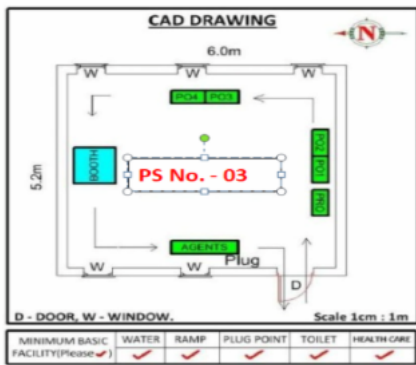

নির্বাচক নিবন্ধন আধিকারিকের স্বাক্ষর

Nazri Naksha

Google Map View

Polling Station Building Front View

Polling Station Front View

Cad View

Key MAP View

1 নাম : হালিমা বিবি স্বামীর নাম: মোঃ ফিরোজ আলী বাড়ির নং : n0125 বয়স : 31 লিঙ্গ : মহিলা	RXT1327477 ফটো উপলব্ধ	2 নাম : মো রেকাব আলি পিতার নাম: আকবার আলি বাড়ির নং : n0130 বয়স : 41 লিঙ্গ : পুরুষ	RXT0006791 ফটো উপলব্ধ	3 নাম : মহঃ গোলাম রসুল পিতার নাম: মহঃ আকবর আলী বাড়ির নং : n0130 বয়স : 34 লিঙ্গ : পুরুষ	RXT1205269 ফটো উপলব্ধ
4 নাম : মোসাঃ বিলকিস বিবি স্বামীর নাম: মহঃ গোলাম রসুল বাড়ির নং : n0130 বয়স : 33 লিঙ্গ : মহিলা	RXT1205186 ফটো উপলব্ধ	5 নাম : আরবিনা খাতুন স্বামীর নাম: মোকাইল ইসলাম বাড়ির নং : n0116 বয়স : 34 লিঙ্গ : মহিলা	RXT0978197 ফটো উপলব্ধ	6 নাম : মোকাইল ইসলাম পিতার নাম: মোঃ শারেক বাড়ির নং : n0116 বয়স : 43 লিঙ্গ : পুরুষ	KJM1480367 ফটো উপলব্ধ
7 নাম : মঃ সরিফুল ইসলাম পিতার নাম: মঃ এনছান আলি বাড়ির নং : n0115 বয়স : 43 লিঙ্গ : পুরুষ	KJM2819308 ফটো উপলব্ধ	8 নাম : এব্রাহিম পিতার নাম: ইসলাম আলি বাড়ির নং : n0113 বয়স : 35 লিঙ্গ : পুরুষ	RXT1084789 ফটো উপলব্ধ	9 নাম : ইসলাম আলি পিতার নাম: আলি হোসেন বাড়ির নং : এন0113 বয়স : 61 লিঙ্গ : পুরুষ	KJM1422476 ফটো উপলব্ধ
10 নাম : মহ আতাউর রহমান পিতার নাম: আনসার আলি বাড়ির নং : n0146 বয়স : 39 লিঙ্গ : পুরুষ	KJM3232899 ফটো উপলব্ধ	11 নাম : মোঃ সালা উদ্দিন পিতার নাম: মোঃ মহাসীন ইসলাম বাড়ির নং : n0125 বয়স : 41 লিঙ্গ : পুরুষ	RXT0978221 ফটো উপলব্ধ	12 নাম : মমতাজ বেগম পিতার নাম: মহাসীন বাড়ির নং : এন0148 বয়স : 46 লিঙ্গ : মহিলা	KJM3232865 ফটো উপলব্ধ
13 নাম : সেখ সাহামুন ইসলাম মায়ের নাম: জাহানারা বিবি বাড়ির নং : n0122 বয়স : 43 লিঙ্গ : পুরুষ	KJM3233046 ফটো উপলব্ধ	14 নাম : ফেরদৌসিয়ারা স্বামীর নাম: জাহাঙ্গীর আলম বাড়ির নং : 0142 বয়স : 40 লিঙ্গ : মহিলা	RXT1327998 ফটো উপলব্ধ	15 নাম : মোঃ জাহাঙ্গীর আলাম পিতার নাম: মোসাঃজামাল উদ্দিন বাড়ির নং : n0142 বয়স : 43 লিঙ্গ : পুরুষ	KJM1480771 ফটো উপলব্ধ
16 নাম : খাদিজা বিবি (খাতুন) স্বামীর নাম: মহঃ জাহাঙ্গীর আলি বাড়ির নং : n0136 বয়স : 31 লিঙ্গ : মহিলা	RXT1205376 ফটো উপলব্ধ	17 নাম : নাজবুনা বিবি স্বামীর নাম: মহঃ সাকির হোসেন বাড়ির নং : n0136 বয়স : 33 লিঙ্গ : মহিলা	RXT1205178 ফটো উপলব্ধ	18 নাম : সাহিনা বেগম স্বামীর নাম: মোঃ মতিয়ার রহমান বাড়ির নং : n0136 বয়স : 34 লিঙ্গ : মহিলা	RXT1468131 ফটো উপলব্ধ
19 নাম : মোসাঃ মোনোয়ারা খাতুন (বিবি) স্বামীর নাম: মহঃ জাকির আলি বাড়ির নং : n0136 বয়স : 35 লিঙ্গ : মহিলা	RXT0978551 ফটো উপলব্ধ	20 নাম : মহঃজাকির আলি পিতার নাম: মহঃ ছামাদ আলি বাড়ির নং : n0136 বয়স : 38 লিঙ্গ : পুরুষ	RXT0978338 ফটো উপলব্ধ	21 নাম : মহ সাকির হোসেন পিতার নাম: মহ ছামাদ আলি বাড়ির নং : n0136 বয়স : 43 লিঙ্গ : পুরুষ	KJM3232923 ফটো উপলব্ধ
22 নাম : মহঃ মহিববার রহমান পিতার নাম: মহঃ কেলামত আলি বাড়ির নং : n0034 বয়স : 33 লিঙ্গ : পুরুষ	RXT1205301 ফটো উপলব্ধ	23 নাম : মোসাঃ শেফালী খাতুন পিতার নাম: মোঃ রুপচাঁদ আলি বাড়ির নং : n0033 বয়স : 39 লিঙ্গ : মহিলা	KJM3420759 ফটো উপলব্ধ	24 নাম : মোসাঃ সোনালী খাতুন পিতার নাম: রুপচাঁদ আলি বাড়ির নং : n0033 বয়স : 34 লিঙ্গ : মহিলা	RXT1084615 ফটো উপলব্ধ
25 নাম : রোকেয়া বেগম স্বামীর নাম: রুপচাঁদ বাড়ির নং : n0033 বয়স : 73 লিঙ্গ : মহিলা	KJM2819829 ফটো উপলব্ধ	26 নাম : মোসাঃ জিনারা বিবি স্বামীর নাম: জুলফিকার বাড়ির নং : n0032 বয়স : 39 লিঙ্গ : মহিলা	RXT1468149 ফটো উপলব্ধ	27 নাম : মোসাঃ কাকুলী খাতুন পিতার নাম: মোঃ মুল্লুকচাঁদ বাড়ির নং : n0032 বয়স : 43 লিঙ্গ : মহিলা	KJM3420775 ফটো উপলব্ধ
28 নাম : মহঃ হাবিবুর রহমান মায়ের নাম: মোসা হাছিনা বিবি বাড়ির নং : n0031 বয়স : 31 লিঙ্গ : পুরুষ	RXT1327873 ফটো উপলব্ধ	29 নাম : মোঃ ছালাউদ্দিন পিতার নাম: আব্দুল খালেক বাড়ির নং : n0028 বয়স : 34 লিঙ্গ : পুরুষ	RXT1084730 ফটো উপলব্ধ	30 নাম : সুরাবুদ্দিন পিতার নাম: আব্দুল খালেক বাড়ির নং : n0028 বয়স : 35 লিঙ্গ : মহিলা	RXT0977777 ফটো উপলব্ধ