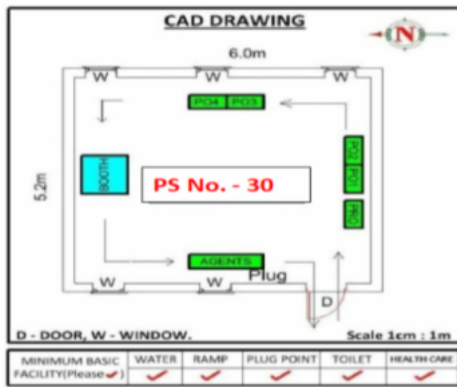

নির্বাচক নিবন্ধন আধিকারিকের স্বাক্ষর

Nazri Naksha

Google Map View

Polling Station Building Front View

Polling Station Front View

Cad View

Key MAP View

1 নাম : জেসমিনা খাতুন স্বামীর নাম : শাহাজান আলি বাড়ির নং : n0054 বয়স : 33 লিঙ্গ : মহিলা	RXT1340959 ফটো উপলব্ধ	2 নাম : মোসাঃ রেজাউল্লাহ বিবি স্বামীর নাম : সিরাজ হোসেন বাড়ির নং : n0054 বয়স : 35 লিঙ্গ : মহিলা	RXT0989970 ফটো উপলব্ধ	3 নাম : সিরাজ হোসেন পিতার নাম : রেজমান আলি বাড়ির নং : n0054 বয়স : 38 লিঙ্গ : পুরুষ	RXT0763367 ফটো উপলব্ধ
4 নাম : রেহেনা বিবি স্বামীর নাম : আলাউদ্দিন বাড়ির নং : n0054 বয়স : 47 লিঙ্গ : মহিলা	KJM2837680 ফটো উপলব্ধ	5 নাম : সাহিনা পারভিন বিবি স্বামীর নাম : মুস্তাক আহমেদ বাড়ির নং : এন0009 বয়স : 25 লিঙ্গ : মহিলা	RXT1870435 ফটো উপলব্ধ	6 নাম : আনোয়ারা বিবি স্বামীর নাম : মোঃ সাইনুর ইসলাম বাড়ির নং : এন0018 বয়স : 31 লিঙ্গ : মহিলা	RXT1870005 ফটো উপলব্ধ
7 নাম : মামনি বিবি স্বামীর নাম : আশাব উদ্দিন বাড়ির নং : এন0042 বয়স : 27 লিঙ্গ : মহিলা	RXT1838929 ফটো উপলব্ধ	8 নাম : সাবানা খাতুন পিতার নাম : সিরাজ আলি বাড়ির নং : এন0051 বয়স : 35 লিঙ্গ : মহিলা	RXT1857747 ফটো উপলব্ধ	9 নাম : লালু আলি পিতার নাম : এব্রাহিম আলি বাড়ির নং : এন0106 বয়স : 25 লিঙ্গ : পুরুষ	RXT1838952 ফটো উপলব্ধ
10 নাম : সাহিন হোসেন পিতার নাম : আরসেদ আলি বাড়ির নং : এন0010 বয়স : 25 লিঙ্গ : পুরুষ	RXT1838895 ফটো উপলব্ধ	11 নাম : মহঃ ফিরোজ আহমেদ পিতার নাম : ইদ্রিস আলি বাড়ির নং : n0052 বয়স : 32 লিঙ্গ : পুরুষ	RXT1340348 ফটো উপলব্ধ	12 নাম : সাহিন হোসেন পিতার নাম : সাহাদাত আলি বাড়ির নং : এন0106 বয়স : 26 লিঙ্গ : পুরুষ	RXT1869684 ফটো উপলব্ধ
13 নাম : সাবিরাবিবি স্বামীর নাম : ইদরিস আলি বাড়ির নং : n0052 বয়স : 67 লিঙ্গ : মহিলা	WB/13/092/168089 ফটো উপলব্ধ	14 নাম : ইনজামুল হক পিতার নাম : মুজাম আলি বাড়ির নং : N0037 বয়স : 24 লিঙ্গ : পুরুষ	RXT2125490 ফটো উপলব্ধ	15 নাম : নারগীস পারভিন স্বামীর নাম : সাহাজাহান বাড়ির নং : এন0109 বয়স : 28 লিঙ্গ : মহিলা	RXT1870906 ফটো উপলব্ধ
16 নাম : নারগীস পারভিন পিতার নাম : আকচির আলি বাড়ির নং : N0098 বয়স : 24 লিঙ্গ : মহিলা	RXT2123131 ফটো উপলব্ধ	17 নাম : আলামিন হোসেন পিতার নাম : সিদ্দিক আলি বাড়ির নং : n0034 বয়স : 24 লিঙ্গ : পুরুষ	RXT2123529 ফটো উপলব্ধ	18 নাম : মোঃ সামসুর আলম পিতার নাম : মোঃ নূর হোসেন বাড়ির নং : n0050 বয়স : 30 লিঙ্গ : পুরুষ	RXT1340454 ফটো উপলব্ধ
19 নাম : আলয়ারা বিবি স্বামীর নাম : এসমাইল আলি বাড়ির নং : N0033 বয়স : 49 লিঙ্গ : মহিলা	RXT2124485 ফটো উপলব্ধ	20 নাম : জুলফিকার আলি পিতার নাম : এবাদাত আলি বাড়ির নং : N0106 বয়স : 24 লিঙ্গ : পুরুষ	RXT2113215 ফটো উপলব্ধ	21 নাম : সাহার আলি পিতার নাম : মহিদ আলি বাড়ির নং : এন0076 বয়স : 38 লিঙ্গ : পুরুষ	KJM3427382 ফটো উপলব্ধ
22 নাম : মোঃ আসিফ উদ্দিন পিতার নাম : মোঃ আসরাফ আলি বাড়ির নং : N0065 বয়স : 24 লিঙ্গ : পুরুষ	RXT2123321 ফটো উপলব্ধ	23 নাম : সরিপান বিবি স্বামীর নাম : মহিদ আলি বাড়ির নং : এন0076 বয়স : 51 লিঙ্গ : মহিলা	RXT1919042 ফটো উপলব্ধ	24 নাম : মোঃ সুজা আলি পিতার নাম : মোঃ ফকির আলি বাড়ির নং : n0098 বয়স : 25 লিঙ্গ : পুরুষ	RXT2114601 ফটো উপলব্ধ
25 নাম : মোঃ সবিরুল ইসলাম পিতার নাম : জব্বার আলি বাড়ির নং : N0039 বয়স : 28 লিঙ্গ : পুরুষ	RXT2123339 ফটো উপলব্ধ	26 নাম : মহিদ আলি পিতার নাম : লালমতি বাড়ির নং : এন0076 বয়স : 56 লিঙ্গ : পুরুষ	RXT1919000 ফটো উপলব্ধ	27 নাম : মোঃ আব্দুর রহমান পিতার নাম : রেজাউল করিম বাড়ির নং : N0050 বয়স : 24 লিঙ্গ : পুরুষ	RXT2123610 ফটো উপলব্ধ
28 নাম : সারুখ মোরল পিতার নাম : সাহাবুদ্দিন বাড়ির নং : N0042 বয়স : 28 লিঙ্গ : পুরুষ	RXT2113363 ফটো উপলব্ধ	29 নাম : ফারুক আলি পিতার নাম : ছিদ্দিক আলি বাড়ির নং : N0073 বয়স : 27 লিঙ্গ : পুরুষ	RXT2123685 ফটো উপলব্ধ	30 নাম : জাম্মাতুন বিবি স্বামীর নাম : মোঃ সোহিদুল ইসলাম বাড়ির নং : N0092 বয়স : 32 লিঙ্গ : মহিলা	RXT2113124 ফটো উপলব্ধ