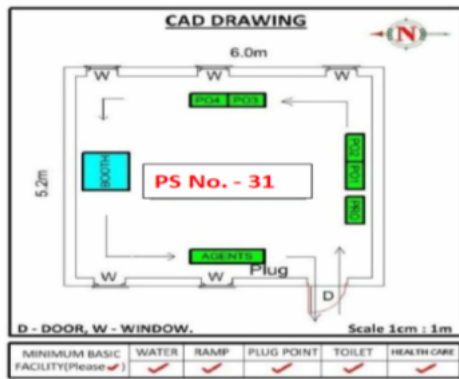

নির্বাচক নিবন্ধন আধিকারিকের স্বাক্ষর

Nazri Naksha

Google Map View

Polling Station Building Front View

Polling Station Front View

Cad View

Key MAP View

1 নাম : গিয়াস উদ্দিন পিতার নাম : সোহাগ আলি বাড়ির নং : n0061 বয়স : 28 লিঙ্গ : পুরুষ	RXT1567064 ফটো উপলব্ধ	2 নাম : সেখ সাকিম আলি পিতার নাম : সিদ্দিক আলি বাড়ির নং : n0151 বয়স : 28 লিঙ্গ : পুরুষ	RXT1567098 ফটো উপলব্ধ	3 নাম : মোসাঃ রুম্মা খাতুন পিতার নাম : মোহঃ সাহিব বাড়ির নং : n0109 বয়স : 33 লিঙ্গ : মহিলা	RXT1567106 ফটো উপলব্ধ
4 নাম : আক্রাম হোসেন পিতার নাম : মোঃ ইয়ারুর আলি বাড়ির নং : n0095 বয়স : 30 লিঙ্গ : পুরুষ	RXT1567155 ফটো উপলব্ধ	5 নাম : মোঃ আলম হোসেন পিতার নাম : মোঃ ইয়ারুর আলি বাড়ির নং : n0095 বয়স : 28 লিঙ্গ : পুরুষ	RXT1567163 ফটো উপলব্ধ	6 নাম : রেশমা বিবি স্বামীর নাম : মোঃ আব্বাস উদ্দিন আলি বাড়ির নং : n0173 বয়স : 34 লিঙ্গ : মহিলা	RXT1567056 ফটো উপলব্ধ
7 নাম : রিয়াজুল আলি পিতার নাম : মোঃ আব্দুল আলি বাড়ির নং : n0083 বয়স : 28 লিঙ্গ : পুরুষ	RXT1567031 ফটো উপলব্ধ	8 নাম : সেখ ইয়াজুল রহমান পিতার নাম : সেখ আব্দার রহমান বাড়ির নং : n0075 বয়স : 28 লিঙ্গ : পুরুষ	RXT1567023 ফটো উপলব্ধ	9 নাম : মোসাঃ মমতাজ বিবি স্বামীর নাম : মোঃ রবিউল ইসলাম বাড়ির নং : n0066 বয়স : 34 লিঙ্গ : মহিলা	RXT1567015 ফটো উপলব্ধ
10 নাম : তারিকুল ইসলাম পিতার নাম : কামরুল জামান বাড়ির নং : n0143 বয়স : 28 লিঙ্গ : পুরুষ	RXT1566975 ফটো উপলব্ধ	11 নাম : খয়রোন নেছা বিবি স্বামীর নাম : তাজ মহম্মদ বাড়ির নং : n0058 বয়স : 34 লিঙ্গ : মহিলা	RXT1566967 ফটো উপলব্ধ	12 নাম : বিউটি বিবি স্বামীর নাম : মোঃ বজলুর রহমান বাড়ির নং : n0106 বয়স : 29 লিঙ্গ : মহিলা	RXT1566934 ফটো উপলব্ধ
13 নাম : মোঃ নাজির হোসেন পিতার নাম : মোঃ আব্দুল সামাদ বাড়ির নং : n0135 বয়স : 28 লিঙ্গ : পুরুষ	RXT1566926 ফটো উপলব্ধ	14 নাম : সেরাজুল আলি পিতার নাম : জামেউদ আলি বাড়ির নং : n0012 বয়স : 29 লিঙ্গ : পুরুষ	RXT1566900 ফটো উপলব্ধ	15 নাম : তাজ মহম্মদ পিতার নাম : আব্দুল খালিদ বাড়ির নং : n0058 বয়স : 37 লিঙ্গ : পুরুষ	RXT0828350 ফটো উপলব্ধ
16 নাম : আসমাতারা বিবি স্বামীর নাম : আব্দুস সালাম বাড়ির নং : n0127 বয়স : 31 লিঙ্গ : মহিলা	RXT1341163 ফটো উপলব্ধ	17 নাম : বিলকিস বিবি স্বামীর নাম : সেলিম আলি বাড়ির নং : এন0119 বয়স : 25 লিঙ্গ : মহিলা	RXT1870526 ফটো উপলব্ধ	18 নাম : এসমাতারা বিবি স্বামীর নাম : আজিজুল আলি বাড়ির নং : n0296 বয়স : 35 লিঙ্গ : মহিলা	RXT1874460 ফটো উপলব্ধ
19 নাম : নাসিমা বিবি স্বামীর নাম : মোঃ আব্দুল্লা হোসেন বাড়ির নং : n0149 বয়স : 28 লিঙ্গ : মহিলা	RXT1566868 ফটো উপলব্ধ	20 নাম : মনছোব আলি পিতার নাম : আবুল হোসেন বাড়ির নং : এন0141, পাট31 বয়স : 60 লিঙ্গ : পুরুষ	RXT2169688 ফটো উপলব্ধ	21 নাম : হামিদা বিবি স্বামীর নাম : মনছোব আলি বাড়ির নং : এন0141, পাট31 বয়স : 47 লিঙ্গ : মহিলা	RXT2170074 ফটো উপলব্ধ
22 নাম : মোঃ সাদ্দাম হোসেন পিতার নাম : মনছোব আলি বাড়ির নং : এন0142, পাট 31 বয়স : 32 লিঙ্গ : পুরুষ	RXT1216589 ফটো উপলব্ধ	23 নাম : মোঃ শাহাজান আলি পিতার নাম : মনছোব আলি বাড়ির নং : এন0142, পাট 31 বয়স : 31 লিঙ্গ : পুরুষ	RXT1216746 ফটো উপলব্ধ	24 নাম : ইয়াকুব আলি পিতার নাম : মনছোব আলি বাড়ির নং : এন0142, পাট 31 বয়স : 29 লিঙ্গ : পুরুষ	RXT1777200 ফটো উপলব্ধ
25 নাম : সেলিমা বিবি স্বামীর নাম : মোঃ শাহাজান আলি বাড়ির নং : এন0141, পাট 31 বয়স : 29 লিঙ্গ : মহিলা	RXT2128502 ফটো উপলব্ধ	26 নাম : মোসাঃ নাফিজা খাতুন স্বামীর নাম : মোঃ সাদ্দাম হোসেন বাড়ির নং : এন0142, পাট 31 বয়স : 27 লিঙ্গ : মহিলা	RXT2122323 ফটো উপলব্ধ	27 নাম : রাসেদ আলি পিতার নাম : মনছোব আলি বাড়ির নং : এন0142, পাট31 বয়স : 25 লিঙ্গ : পুরুষ	RXT1873348 ফটো উপলব্ধ
28 নাম : কারিবুল ইসলাম পিতার নাম : মোঃ জামির আলি বাড়ির নং : 125 বয়স : 27 লিঙ্গ : পুরুষ	RXT1874502 ফটো উপলব্ধ	29 নাম : সাহারুল ইসলাম পিতার নাম : মোঃ জামির আলি বাড়ির নং : এন0142 বয়স : 26 লিঙ্গ : পুরুষ	RXT1845460 ফটো উপলব্ধ	30 নাম : হাবিবুল রহমান পিতার নাম : জামাল উদ্দিন বাড়ির নং : এন0122 বয়স : 27 লিঙ্গ : পুরুষ	RXT1870609 ফটো উপলব্ধ