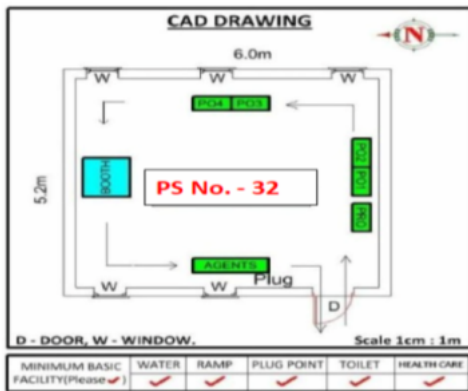

নির্বাচক নিবন্ধন আধিকারিকের স্বাক্ষর

Nazri Naksha

Google Map View

Polling Station Building Front View

Polling Station Front View

Cad View

Key MAP View

1 নাম : হাসিবুর রহমান পিতার নাম: আনছার আলি বাড়ির নং : 0000 বয়স : 41 লিঙ্গ : পুরুষ	KJM3092756 ফটো উপলব্ধ	2 নাম : মোঃ আব্দুর রহমান পিতার নাম: আনছার আলি বাড়ির নং : 0000 বয়স : 40 লিঙ্গ : পুরুষ	KJM2996262 ফটো উপলব্ধ	3 নাম : গোলোহার বিবি স্বামীর নাম: আনছার আলি বাড়ির নং : 0000 বয়স : 71 লিঙ্গ : মহিলা	RXT1887207 ফটো উপলব্ধ
4 নাম : মোসাঃ ফরিদা বিবি স্বামীর নাম: আব্দুর রহমান বাড়ির নং : 0000 বয়স : 37 লিঙ্গ : মহিলা	KJM3430949 ফটো উপলব্ধ	5 নাম : জেসমিন বিবি স্বামীর নাম: মোঃ সাহাবুদ্দিন বাড়ির নং : 00000316 বয়স : 43 লিঙ্গ : মহিলা	KJM3091741 ফটো উপলব্ধ	6 নাম : মোঃ মোকাদ্দেস হোসেন পিতার নাম: মোঃ মহাবুব হোসেন বাড়ির নং : n0080 বয়স : 36 লিঙ্গ : পুরুষ	RXT1097187 ফটো উপলব্ধ
7 নাম : সহিদ বানু স্বামীর নাম: আঃ অহিদ বাড়ির নং : n0081 বয়স : 71 লিঙ্গ : মহিলা	WB/13/092/189510 ফটো উপলব্ধ	8 নাম : মোসাঃ আনোয়ারা বিবি মায়ের নাম: সহিদ বানু বাড়ির নং : n0081 বয়স : 41 লিঙ্গ : মহিলা	RXT0990150 ফটো উপলব্ধ	9 নাম : রেবেকা বিবি স্বামীর নাম: হোসেন আলি বাড়ির নং : n0081 বয়স : 47 লিঙ্গ : মহিলা	KJM1434836 ফটো উপলব্ধ
10 নাম : হাসিবুল্লা পিতার নাম: আব্দুল হামিদ বাড়ির নং : এন0000 বয়স : 40 লিঙ্গ : পুরুষ	RXT0991299 ফটো উপলব্ধ	11 নাম : আফরুজা খাতুন পিতার নাম: মোমিনুল হক বাড়ির নং : n0085 বয়স : 35 লিঙ্গ : মহিলা	RXT0990176 ফটো উপলব্ধ	12 নাম : মনুয়ারা খাতুন মায়ের নাম: আনোয়ারা বিবি বাড়ির নং : n0017 বয়স : 44 লিঙ্গ : মহিলা	KJM3430964 ফটো উপলব্ধ
13 নাম : সোমাইয়া সুলতানা পিতার নাম: মো শওকাত আলি বাড়ির নং : n0034 বয়স : 43 লিঙ্গ : মহিলা	KJM3348430 ফটো উপলব্ধ	14 নাম : মো আসাদুল করিম পিতার নাম: আব্দুল ওহাব বাড়ির নং : n0043 বয়স : 45 লিঙ্গ : পুরুষ	KJM3242369 ফটো উপলব্ধ	15 নাম : মোসা মাহমুদা বিবি স্বামীর নাম: মো জুলফিকার আলি বাড়ির নং : n0106 বয়স : 43 লিঙ্গ : মহিলা	KJM3242252 ফটো উপলব্ধ
16 নাম : মজনু পিতার নাম: গফফার বাড়ির নং : n0106 বয়স : 52 লিঙ্গ : পুরুষ	KJM3348083 ফটো উপলব্ধ	17 নাম : আব্দুল গফফার পিতার নাম: এনছান বাড়ির নং : এন0106 বয়স : 78 লিঙ্গ : পুরুষ	RXT2468684 ফটো উপলব্ধ	18 নাম : মঞ্জুরা খাতুন পিতার নাম: লতাপাত বাড়ির নং : n0077 বয়স : 63 লিঙ্গ : মহিলা	KJM3347960 ফটো উপলব্ধ
19 নাম : গনি পিতার নাম: লতাপাতা বাড়ির নং : n0077 বয়স : 58 লিঙ্গ : পুরুষ	WB/13/092/189453 ফটো উপলব্ধ	20 নাম : হোসেনয়ারা বিবি স্বামীর নাম: গনি বাড়ির নং : n0077 বয়স : 42 লিঙ্গ : মহিলা	RXT0763656 ফটো উপলব্ধ	21 নাম : সেলিমা খাতুন পিতার নাম: মোঃ আব্দুল গনি বাড়ির নং : 077 বয়স : 34 লিঙ্গ : মহিলা	RXT1341528 ফটো উপলব্ধ
22 নাম : আনজুমিলা বিবি স্বামীর নাম: জামাল উদ্দিন বাড়ির নং : n0103 বয়স : 45 লিঙ্গ : মহিলা	KJM2996395 ফটো উপলব্ধ	23 নাম : নুরজাহান বিবি স্বামীর নাম: মোঃ জামাল হোসেন বাড়ির নং : n0149 বয়স : 41 লিঙ্গ : মহিলা	RXT0990424 ফটো উপলব্ধ	24 নাম : মোহম্মদ জামাল হোসেন পিতার নাম: ইয়ারব হোসেন বাড়ির নং : n0149 বয়স : 41 লিঙ্গ : পুরুষ	KJM3091873 ফটো উপলব্ধ
25 নাম : মোঃ জয়নাল আবেদিন পিতার নাম: মহঃ ইয়ারব হোসেন বাড়ির নং : n0149 বয়স : 45 লিঙ্গ : পুরুষ	KJM1435080 ফটো উপলব্ধ	26 নাম : লিটন উদ্দিন পিতার নাম: সিরাজ উদ্দিন বাড়ির নং : 148 বয়স : 30 লিঙ্গ : পুরুষ	RXT1341361 ফটো উপলব্ধ	27 নাম : নুরজাহান খাতুন বিবি স্বামীর নাম: সাইফুজ্জ উদ্দিন বাড়ির নং : 148 বয়স : 39 লিঙ্গ : মহিলা	RXT1341742 ফটো উপলব্ধ
28 নাম : মোঃ সামসুদ্দিন মোল্লা পিতার নাম: রিয়াজুদ্দিন বাড়ির নং : n0148 বয়স : 39 লিঙ্গ : পুরুষ	KJM3430444 ফটো উপলব্ধ	29 নাম : রাহিলা বিবি স্বামীর নাম: রিয়াজুদ্দিন রাহিলা বাড়ির নং : n0148 বয়স : 56 লিঙ্গ : মহিলা	WB/13/092/189367 ফটো উপলব্ধ	30 নাম : মহঃ মাক্ফ বিল্লা পিতার নাম: মহঃ রুপচাঁদ আলি বাড়ির নং : 132 বয়স : 30 লিঙ্গ : পুরুষ	RXT1341270 ফটো উপলব্ধ