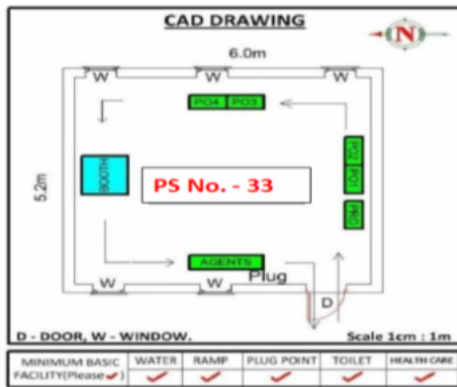

নির্বাচক নিবন্ধন আধিকারিকের স্বাক্ষর

Nazri Naksha

Google Map View

Polling Station Building Front View

Polling Station Front View

Cad View

Key MAP View

1	RXT1477942	নাম : মোঃ মেতাদুল হাসান পিতার নাম: মোঃ মাজেত আলি বাড়ির নং : n0007 বয়স : 29 লিঙ্গ : পুরুষ	ফটো উপলব্ধ	2	RXT1217744	নাম : আব্দুল করিম পিতার নাম: মুজিবুর রহমান বাড়ির নং : n0078 বয়স : 33 লিঙ্গ : পুরুষ	ফটো উপলব্ধ	3	KJM1483445	নাম : মহঃ রেজাউল হক পিতার নাম: মুজিব আলি বাড়ির নং : n0269 বয়স : 45 লিঙ্গ : পুরুষ	ফটো উপলব্ধ
4	KJM3478823	নাম : রোজিনা পারভিন স্বামীর নাম: মহঃ ফারুক হাসান বাড়ির নং : n0409 বয়স : 38 লিঙ্গ : মহিলা	ফটো উপলব্ধ	5	KJM3430576	নাম : মোঃ জামাল উদ্দিন পিতার নাম: মোঃ সিরাজুল ইসলাম বাড়ির নং : 02 বয়স : 37 লিঙ্গ : পুরুষ	ফটো উপলব্ধ	6	KJM1434547	নাম : জিয়াউল হক পিতার নাম: আব্দুল ওহাব বাড়ির নং : 043 বয়স : 46 লিঙ্গ : পুরুষ	ফটো উপলব্ধ
7	KJM3092582	নাম : মোসাঃ রহিমা বিবি স্বামীর নাম: হাশিমুর রহমান বাড়ির নং : n0389 বয়স : 45 লিঙ্গ : মহিলা	ফটো উপলব্ধ	8	RXT0990739	নাম : সোনাভান বিবি স্বামীর নাম: আব্দুর রহিম বাড়ির নং : n0378 বয়স : 34 লিঙ্গ : মহিলা	ফটো উপলব্ধ	9	RXT1097567	নাম : সাবিনা বিবি স্বামীর নাম: মোঃ হাজিকুল আলম বাড়ির নং : n0050 বয়স : 34 লিঙ্গ : মহিলা	ফটো উপলব্ধ
10	KJM3092830	নাম : মো মহাবুব আলম পিতার নাম: আবুল কাসেম বাড়ির নং : n0050 বয়স : 42 লিঙ্গ : পুরুষ	ফটো উপলব্ধ	11	KJM3092368	নাম : মো হাজিকুল আলম পিতার নাম: আবুল কাশেম বাড়ির নং : n0050 বয়স : 41 লিঙ্গ : পুরুষ	ফটো উপলব্ধ	12	RXT1097906	নাম : নিজাম আলি পিতার নাম: বেঙ্গাল আলি বাড়ির নং : n0043 বয়স : 33 লিঙ্গ : পুরুষ	ফটো উপলব্ধ
13	RXT1097914	নাম : রেজমান আলি পিতার নাম: বেঙ্গাল আলি বাড়ির নং : n0043 বয়স : 35 লিঙ্গ : পুরুষ	ফটো উপলব্ধ	14	RXT1342179	নাম : সাহিদা বিবি স্বামীর নাম: ইসমাইল হোসেন বাড়ির নং : 043 বয়স : 37 লিঙ্গ : মহিলা	ফটো উপলব্ধ	15	KJM3535234	নাম : মোঃ ইসমাইল হোসেন পিতার নাম: মোঃ বেঙ্গাল বাড়ির নং : n0043 বয়স : 38 লিঙ্গ : পুরুষ	ফটো উপলব্ধ
16	RXT1342005	নাম : মধুবাবু পিতার নাম: মোঃ আবেদ আলি বাড়ির নং : 042 বয়স : 32 লিঙ্গ : পুরুষ	ফটো উপলব্ধ	17	RXT1477736	নাম : মোঃ আলামিন পিতার নাম: আবেদ আলি বাড়ির নং : n0042 বয়স : 32 লিঙ্গ : পুরুষ	ফটো উপলব্ধ	18	RXT1477777	নাম : তাজমিরা খাতুন স্বামীর নাম: মধুবাবু বাড়ির নং : 042 বয়স : 35 লিঙ্গ : মহিলা	ফটো উপলব্ধ
19	WB/13/092/189279	নাম : অবেদ আলি পিতার নাম: অজিত বাড়ির নং : n0042 বয়স : 61 লিঙ্গ : পুরুষ	ফটো উপলব্ধ	20	WB/13/092/189740	নাম : তছলিমা বিবি স্বামীর নাম: সাইফুল তছলিমা বাড়ির নং : n0040 বয়স : 53 লিঙ্গ : মহিলা	ফটো উপলব্ধ	21	RXT1341999	নাম : মোঃ রুহুল আমিন পিতার নাম: সাইফুল ইসলাম বাড়ির নং : 175 বয়স : 32 লিঙ্গ : পুরুষ	ফটো উপলব্ধ
22	WB/13/092/189547	নাম : সাইফুল ইসলাম পিতার নাম: অজিত সাইফুল বাড়ির নং : n0040 বয়স : 56 লিঙ্গ : পুরুষ	ফটো উপলব্ধ	23	RXT0991141	নাম : মোঃ সাইফুদ্দিন পিতার নাম: মোঃ জালালউদ্দিন বাড়ির নং : এন0039 বয়স : 34 লিঙ্গ : পুরুষ	ফটো উপলব্ধ	24	KJM3242625	নাম : মোসা নাজমুননাহার বিবি স্বামীর নাম: মাজেত আলি বাড়ির নং : n0038 বয়স : 40 লিঙ্গ : মহিলা	ফটো উপলব্ধ
25	RXT2465086	নাম : লালমিয়া পিতার নাম: সহিদুল ইসলাম বাড়ির নং : n0038 বয়স : 51 লিঙ্গ : পুরুষ	ফটো উপলব্ধ	26	WB/13/092/189590	নাম : জাহানারা বিবি স্বামীর নাম: আঃ সহিদ বাড়ির নং : n0038 বয়স : 71 লিঙ্গ : মহিলা	ফটো উপলব্ধ	27	RXT1097625	নাম : নাজিমা বিবি স্বামীর নাম: মোঃ এজাউল হক বাড়ির নং : n0037 বয়স : 35 লিঙ্গ : মহিলা	ফটো উপলব্ধ
28	KJM3092889	নাম : মো এজাউল হক পিতার নাম: আবুল কালাম বাড়ির নং : n0037 বয়স : 40 লিঙ্গ : পুরুষ	ফটো উপলব্ধ	29	KJM3092897	নাম : আব্দুল খালেক পিতার নাম: বরকত আলি বাড়ির নং : n0046 বয়স : 39 লিঙ্গ : পুরুষ	ফটো উপলব্ধ	30	RXT0990408	নাম : মোঃ মোজাইদুল্লা পিতার নাম: মোঃ মাজেত আলি বাড়ির নং : n0127 বয়স : 34 লিঙ্গ : পুরুষ	ফটো উপলব্ধ