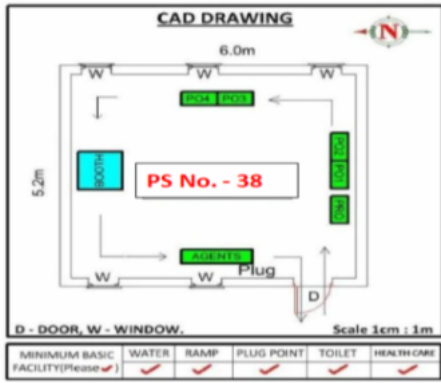

নির্বাচক নিবন্ধন আধিকারিকের স্বাক্ষর

Nazri Naksha

Google Map View

Polling Station Building Front View

Polling Station Front View

Cad View

Key MAP View

| | | | | | |
|--|--------------------------|--|--------------------------|--|--------------------------|
| 1 নাম : কালি মুন্না পিতার নাম: আব্দুর রাজ্জাক বাড়ির নং : 0000 বয়স : 27 লিঙ্গ : পুরুষ | RXT1678457 ফটো উপলব্ধ | 2 নাম : মিজানুর রহমান পিতার নাম: মতিয়ার রহমান বাড়ির নং : n0029 বয়স : 29 লিঙ্গ : পুরুষ | RXT1678523 ফটো উপলব্ধ | 3 নাম : মিরাজ উদ্দিন পিতার নাম: জুমান আলি বাড়ির নং : n0042 বয়স : 30 লিঙ্গ : পুরুষ | RXT1678515 ফটো উপলব্ধ |
| 4 নাম : শাহীনা পারভীন পিতার নাম: মতিয়ার রহমান বাড়ির নং : n0029 বয়স : 32 লিঙ্গ : মহিলা | RXT1678481 ফটো উপলব্ধ | 5 নাম : ফতোমা বিবি স্বামীর নাম: মোঃ হাসানুর জামান বাড়ির নং : এন0050 বয়স : 32 লিঙ্গ : মহিলা | RXT1852482 ফটো উপলব্ধ | 6 নাম : রাইমা বিবি স্বামীর নাম: মোঃ হাবিবুল্লা বাড়ির নং : n0060 বয়স : 32 লিঙ্গ : মহিলা | IY1520063 ফটো উপলব্ধ |
| 7 নাম : রুনা পারভিন স্বামীর নাম: কালিমুল্লা বাড়ির নং : N0042 বয়স : 25 লিঙ্গ : মহিলা | RXT2015618 ফটো উপলব্ধ | 8 নাম : নয়ন বিবি স্বামীর নাম: মোঃ বাবুর আলী বাড়ির নং : N0063 বয়স : 28 লিঙ্গ : মহিলা | RXT1789478 ফটো উপলব্ধ | 9 নাম : মোঃ সাইফুল ইসলাম পিতার নাম: ইয়ার আলি বাড়ির নং : n0035 বয়স : 36 লিঙ্গ : পুরুষ | RXT0832147 ফটো উপলব্ধ |
| 10 নাম : মোহাম্মদ মেহেতাব উদ্দিন পিতার নাম: মোহাম্মদ আব্বাস আলি বাড়ির নং : এন0045 বয়স : 23 লিঙ্গ : পুরুষ | RXT2273746 ফটো উপলব্ধ | 11 নাম : মতিয়ার রহমান পিতার নাম: আঃ রউপ বাড়ির নং : n0029 বয়স : 78 লিঙ্গ : পুরুষ | RXT2241024 ফটো উপলব্ধ | 12 নাম : সেরিনা খাতুন স্বামীর নাম: মোঃ মনিরুল জামান বাড়ির নং : n0029 বয়স : 28 লিঙ্গ : মহিলা | RXT1772391 ফটো উপলব্ধ |
| 13 নাম : মোঃ মসিউরজামান পিতার নাম: মতিয়ার রহমান বাড়ির নং : n0029 বয়স : 44 লিঙ্গ : পুরুষ | KJM3535895 ফটো উপলব্ধ | 14 নাম : মোঃ আতাউর রহমান পিতার নাম: মতিয়ার রহমান বাড়ির নং : n0029 বয়স : 39 লিঙ্গ : পুরুষ | KJM3535945 ফটো উপলব্ধ | 15 নাম : মোঃ মনিরুল জামান পিতার নাম: মতিয়ার রহমান বাড়ির নং : n0029 বয়স : 38 লিঙ্গ : পুরুষ | KJM3535952 ফটো উপলব্ধ |
| 16 নাম : মোসাঃ ফরিদা খাতুন পিতার নাম: মতিয়ার রহমান বাড়ির নং : n0029 বয়স : 32 লিঙ্গ : মহিলা | RXT1099522 ফটো উপলব্ধ | 17 নাম : রাকিবুল ইসলাম পিতার নাম: মোঃ আবু হোসেন বাড়ির নং : 0000 বয়স : 26 লিঙ্গ : পুরুষ | RXT1759927 ফটো উপলব্ধ | 18 নাম : নাসিমা বেগম স্বামীর নাম: মোঃ রেজাউল ইসলাম বাড়ির নং : n0119 বয়স : 27 লিঙ্গ : মহিলা | RXT1752989 ফটো উপলব্ধ |
| 19 নাম : জাহানারা বিবি স্বামীর নাম: মোঃ ইলিয়াস আলি বাড়ির নং : n0120 বয়স : 28 লিঙ্গ : মহিলা | RXT1784347 ফটো উপলব্ধ | 20 নাম : মোনজিলা খাতুন স্বামীর নাম: মোঃ মাজেত আলি বাড়ির নং : n0124 বয়স : 27 লিঙ্গ : মহিলা | RXT1763945 ফটো উপলব্ধ | 21 নাম : বিলকিস খাতুন পিতার নাম: মোঃ আব্দুল আছিদ বাড়ির নং : n0125 বয়স : 28 লিঙ্গ : মহিলা | RXT1776277 ফটো উপলব্ধ |
| 22 নাম : মোসাঃ জেসমিন পারভিন স্বামীর নাম: মোঃ কারিমুল্লা হোসেন বাড়ির নং : n0126 বয়স : 27 লিঙ্গ : মহিলা | RXT1771732 ফটো উপলব্ধ | 23 নাম : তাহমিনা বিবি পিতার নাম: রহিম বক্স বাড়ির নং : n0131 বয়স : 34 লিঙ্গ : মহিলা | RXT1752518 ফটো উপলব্ধ | 24 নাম : মিরাজ পিতার নাম: রফিক আলি বাড়ির নং : n0059 বয়স : 27 লিঙ্গ : পুরুষ | RXT1778943 ফটো উপলব্ধ |
| 25 নাম : মোঃ ছান্দাম হোসেন পিতার নাম: জুমান আলি বাড়ির নং : বয়স : 27 লিঙ্গ : পুরুষ | RXT1849918 ফটো উপলব্ধ | 26 নাম : রাজু পিতার নাম: তাহের আলি বাড়ির নং : এন0060 বয়স : 26 লিঙ্গ : পুরুষ | RXT1852516 ফটো উপলব্ধ | 27 নাম : আমিরুল মোল্লা পিতার নাম: গিয়াসউদ্দিন মোল্লা বাড়ির নং : এন0067 বয়স : 25 লিঙ্গ : পুরুষ | RXT1852508 ফটো উপলব্ধ |
| 28 নাম : সাবানা খাতুন পিতার নাম: আসাদুল ইসলাম বাড়ির নং : নো বয়স : 27 লিঙ্গ : মহিলা | RXT1859719 ফটো উপলব্ধ | 29 নাম : রাবিয়া খাতুন স্বামীর নাম: মোঃ আতাউর রহমান বাড়ির নং : এন0029 বয়স : 31 লিঙ্গ : মহিলা | RXT1852524 ফটো উপলব্ধ | 30 নাম : সাইফুল আলম গাজী পিতার নাম: গাজী সাহেব আলি বাড়ির নং : এন0129 বয়স : 30 লিঙ্গ : পুরুষ | RXT1852540 ফটো উপলব্ধ |