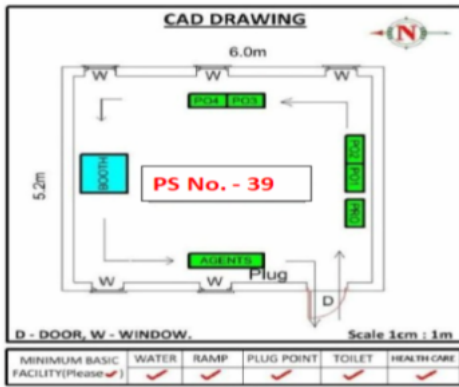

নির্বাচক নিবন্ধন আধিকারিকের স্বাক্ষর

Nazri Naksha

Google Map View

Polling Station Building Front View

Polling Station Front View

Cad View

Key MAP View

1 নাম : সাদ্দাম হোসেন পিতার নাম: নাসিরুদ্দিন বাড়ির নং : n0153 বয়স : 26 লিঙ্গ : পুরুষ	RXT1760172 ফটো উপলব্ধ	2 নাম : সুজিত মন্ডল পিতার নাম: সুদর্শন মন্ডল বাড়ির নং : নো বয়স : 25 লিঙ্গ : পুরুষ	RXT1853381 ফটো উপলব্ধ	3 নাম : তাসলিমা খাতুন পিতার নাম: নুরহোসেন বাড়ির নং : নো বয়স : 28 লিঙ্গ : মহিলা	RXT1853407 ফটো উপলব্ধ
4 নাম : আকলিমা খাতুন পিতার নাম: নুরহোসেন বাড়ির নং : এন0122 বয়স : 25 লিঙ্গ : মহিলা	RXT1853357 ফটো উপলব্ধ	5 নাম : নারগিস পারভীন স্বামীর নাম: মোঃ সাইফুদ্দিন বাড়ির নং : 0048 বয়স : 26 লিঙ্গ : মহিলা	RXT1881002 ফটো উপলব্ধ	6 নাম : মোহাম্মদ সাহাজান আলম পিতার নাম: রুস্তম আলি বাড়ির নং : n0109 বয়স : 25 লিঙ্গ : পুরুষ	RXT2030419 ফটো উপলব্ধ
7 নাম : খুকুমৌনী খাতুন স্বামীর নাম: রোবীউল আহমেদ বাড়ির নং : n0063 বয়স : 27 লিঙ্গ : মহিলা	RXT2031920 ফটো উপলব্ধ	8 নাম : শাহারুখ রহমান পিতার নাম: মোঃ রহমত আলি বাড়ির নং : N0072 বয়স : 24 লিঙ্গ : পুরুষ	RXT2132652 ফটো উপলব্ধ	9 নাম : ইয়াসমিনা খাতুন পিতার নাম: সোফি কুলে ইসলাম বাড়ির নং : N0086 বয়স : 24 লিঙ্গ : মহিলা	RXT2032332 ফটো উপলব্ধ
10 নাম : সমিরুল রহমান পিতার নাম: নিজাম উদ্দিন বাড়ির নং : N0048 বয়স : 24 লিঙ্গ : পুরুষ	RXT2030286 ফটো উপলব্ধ	11 নাম : জেসমিনা বিবি স্বামীর নাম: মোঃ আবদুল্লা বাড়ির নং : N000 বয়স : 29 লিঙ্গ : মহিলা	RXT1678705 ফটো উপলব্ধ	12 নাম : মোঃ আরিফুল ইসলাম পিতার নাম: মোহাম্মাদ সফিকুল ইসলাম বাড়ির নং : N0000 বয়স : 25 লিঙ্গ : পুরুষ	RXT1853399 ফটো উপলব্ধ
13 নাম : সানাউর রহমান পিতার নাম: মুজিবর রহমান বাড়ির নং : এন0039 বয়স : 23 লিঙ্গ : পুরুষ	RXT2273217 ফটো উপলব্ধ	14 নাম : মোঃ বাহারুল ইসলাম পিতার নাম: সবিরুল ইসলাম বাড়ির নং : এন0067 বয়স : 24 লিঙ্গ : পুরুষ	RXT2271245 ফটো উপলব্ধ	15 নাম : জান্নাতুন খাতুন স্বামীর নাম: মোঃ মাহাবুর রহমান বাড়ির নং : n0142 বয়স : 36 লিঙ্গ : মহিলা	IY1490671 ফটো উপলব্ধ
16 নাম : শায়িয়া খাতুন স্বামীর নাম: আক্তারুজ্জামান বাড়ির নং : এন0048 বয়স : 23 লিঙ্গ : মহিলা	RXT2285005 ফটো উপলব্ধ	17 নাম : আক্তারুজ্জামান পিতার নাম: হারুন আল রসিদ বাড়ির নং : n0048 বয়স : 27 লিঙ্গ : পুরুষ	RXT1678713 ফটো উপলব্ধ	18 নাম : আলফিন পিতার নাম: আব্দুর রাশিদ বাড়ির নং : এন0080 বয়স : 30 লিঙ্গ : পুরুষ	RXT2297018 ফটো উপলব্ধ
19 নাম : খোদেজা খাতুন স্বামীর নাম: সাহির উদ্দিন বাড়ির নং : এন0063 বয়স : 25 লিঙ্গ : মহিলা	RXT2297083 ফটো উপলব্ধ	20 নাম : রবিউল ইসলাম পিতার নাম: মনিরুল ইসলাম বাড়ির নং : এন0067 বয়স : 22 লিঙ্গ : পুরুষ	RXT2362648 ফটো উপলব্ধ	21 নাম : ইউনুছ আলি পিতার নাম: ইউছুপ আলি বাড়ির নং : এন0052 বয়স : 22 লিঙ্গ : পুরুষ	RXT2365765 ফটো উপলব্ধ
22 নাম : সাহারুল ইসলাম পিতার নাম: মনিরুল ইসলাম বাড়ির নং : এন0067 বয়স : 23 লিঙ্গ : পুরুষ	RXT2362655 ফটো উপলব্ধ	23 নাম : ফিরোজ উদ্দিন পিতার নাম: জমিদ উদ্দিন বাড়ির নং : এন0048 বয়স : 21 লিঙ্গ : পুরুষ	RXT2416865 ফটো উপলব্ধ	24 নাম : সোনা মনি খাতুন স্বামীর নাম: মনিরুল ইসলাম বাড়ির নং : এন0149 বয়স : 27 লিঙ্গ : মহিলা	IY1698919 ফটো উপলব্ধ
25 নাম : আসমতারা বিবি স্বামীর নাম: মোঃ মোজাম আলি বাড়ির নং : এন0 বয়স : 27 লিঙ্গ : মহিলা	RXT1867043 ফটো উপলব্ধ	26 নাম : পায়েল পারভিন স্বামীর নাম: মনিরুল বাড়ির নং : এন0117 বয়স : 30 লিঙ্গ : মহিলা	YMM2042331 ফটো উপলব্ধ	27 নাম : সরিফুল ইসলাম পিতার নাম: ছাত্তার আলি বাড়ির নং : n0143 বয়স : 27 লিঙ্গ : পুরুষ	RXT1789486 ফটো উপলব্ধ
28 নাম : মোসাঃ রেহেনা খাতুন স্বামীর নাম: সাহারুজ্জামান বাড়ির নং : 0000 বয়স : 30 লিঙ্গ : মহিলা	RXT1791565 ফটো উপলব্ধ	29 নাম : মোঃ নুরআলম পিতার নাম: নুরনবী বাড়ির নং : n0149 বয়স : 29 লিঙ্গ : পুরুষ	RXT1757517 ফটো উপলব্ধ	30 নাম : সাপিবুল্লা পিতার নাম: সিরাজুল ইসলাম বাড়ির নং : n0091 বয়স : 27 লিঙ্গ : পুরুষ	RXT1766427 ফটো উপলব্ধ