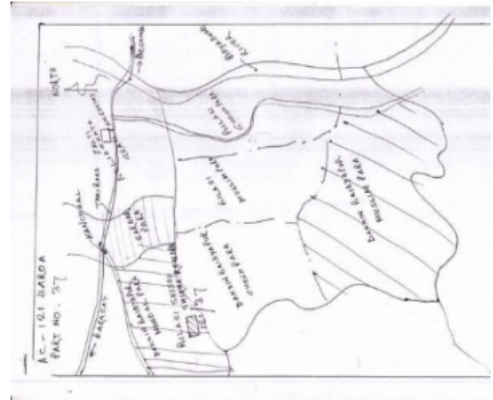

Key MAP View