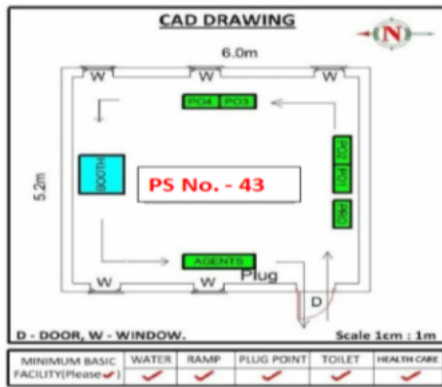

নির্বাচক নিবন্ধন আধিকারিকের স্বাক্ষর

Nazri Naksha

Google Map View

Polling Station Building Front View

Polling Station Front View

Cad View

Key MAP View

1 নাম : সিঞ্জিলা বিবি স্বামীর নাম : উসমান আলি বাড়ির নং : খালপাড় সোন্দালিয়া বয়স : 31 লিঙ্গ : মহিলা	RXT1219435 ফটো উপলব্ধ	2 নাম : মনিরুল ইসলাম পিতার নাম : আব্দুল হামিদ বাড়ির নং : n0081 বয়স : 29 লিঙ্গ : পুরুষ	RXT1481480 ফটো উপলব্ধ	3 নাম : মমতাজ বিবি স্বামীর নাম : হামিদ বাড়ির নং : n0081 বয়স : 52 লিঙ্গ : মহিলা	KJM1425370 ফটো উপলব্ধ
4 নাম : ছায়মা বিবি স্বামীর নাম : মোঃ হোসেন আলি বাড়ির নং : n0081 বয়স : 38 লিঙ্গ : মহিলা	RXT0835041 ফটো উপলব্ধ	5 নাম : হালিমা বিবি স্বামীর নাম : রহমাতুল্লা বাড়ির নং : n0050 বয়স : 40 লিঙ্গ : মহিলা	RXT0764324 ফটো উপলব্ধ	6 নাম : তাসলিমা খাতুন পিতার নাম : মোঃ রহমাতুল্লা বাড়ির নং : n0050 বয়স : 31 লিঙ্গ : মহিলা	RXT1481225 ফটো উপলব্ধ
7 নাম : সফিয়ার রহমান পিতার নাম : মোবাসের আলী বাড়ির নং : n0051 বয়স : 36 লিঙ্গ : পুরুষ	RXT0994913 ফটো উপলব্ধ	8 নাম : মোসা নাজিমা বিবি স্বামীর নাম : মনিরুল রহমান বাড়ির নং : n0051 বয়স : 41 লিঙ্গ : মহিলা	KJM3246006 ফটো উপলব্ধ	9 নাম : নিজামউদ্দিন পিতার নাম : আব্দুল আলীম বাড়ির নং : n0038 বয়স : 59 লিঙ্গ : পুরুষ	WB/13/092/213212 ফটো উপলব্ধ
10 নাম : আছমা বেগম স্বামীর নাম : নিজামউদ্দিন বাড়ির নং : n0038 বয়স : 55 লিঙ্গ : মহিলা	WB/13/092/213079 ফটো উপলব্ধ	11 নাম : মোঃ আবুল হাসান পিতার নাম : আবুল ছালাম বাড়ির নং : n0038 বয়স : 34 লিঙ্গ : পুরুষ	RXT0834887 ফটো উপলব্ধ	12 নাম : মোঃ বাকিবুল্লা পিতার নাম : নিজাম উদ্দিন বাড়ির নং : n0038 বয়স : 30 লিঙ্গ : পুরুষ	RXT1346337 ফটো উপলব্ধ
13 নাম : আব্দুল নঈম পিতার নাম : আব্দুল মান্নান বাড়ির নং : n0039 বয়স : 65 লিঙ্গ : পুরুষ	WB/13/092/213366 ফটো উপলব্ধ	14 নাম : জরিলা বেগম স্বামীর নাম : আব্দুল নঈম বাড়ির নং : n0039 বয়স : 58 লিঙ্গ : মহিলা	WB/13/092/213096 ফটো উপলব্ধ	15 নাম : মোসাঃ রাবিয়া বিবি স্বামীর নাম : গোলাম রসুল বাড়ির নং : n0039 বয়স : 41 লিঙ্গ : মহিলা	KJM3099942 ফটো উপলব্ধ
16 নাম : মো বাকিবুল্লাহ পিতার নাম : মো আব্দুল নঈম বাড়ির নং : n0039 বয়স : 40 লিঙ্গ : পুরুষ	KJM2996957 ফটো উপলব্ধ	17 নাম : মোঃ হাবিব পিতার নাম : আব্দুল আহিদ বাড়ির নং : n0039 বয়স : 34 লিঙ্গ : পুরুষ	RXT1102193 ফটো উপলব্ধ	18 নাম : আলতাপ হোসেন পিতার নাম : ছামাদ বাড়ির নং : n0040 বয়স : 53 লিঙ্গ : পুরুষ	WB/13/092/213046 ফটো উপলব্ধ
19 নাম : মমতাজ বেগম স্বামীর নাম : আলতাপ হোসেন বাড়ির নং : n0040 বয়স : 45 লিঙ্গ : মহিলা	RXT0834911 ফটো উপলব্ধ	20 নাম : মোকাজ্জেল হোসেন পিতার নাম : আব্দুল সামাদ বাড়ির নং : n0040 বয়স : 43 লিঙ্গ : পুরুষ	RXT0151753 ফটো উপলব্ধ	21 নাম : মোঃ তাজনুর হোসেন পিতার নাম : মোঃ জাকির হোসেন বাড়ির নং : n0040 বয়স : 41 লিঙ্গ : পুরুষ	KJM3433745 ফটো উপলব্ধ
22 নাম : সাবেরা বিবি স্বামীর নাম : মোকাজ্জেল হোসেন বাড়ির নং : n0040 বয়স : 37 লিঙ্গ : মহিলা	RXT0994814 ফটো উপলব্ধ	23 নাম : মোঃ মিজানুর হোসেন পিতার নাম : জাকির হোসেন বাড়ির নং : n0040 বয়স : 35 লিঙ্গ : পুরুষ	RXT0834903 ফটো উপলব্ধ	24 নাম : মানছুরা খাতুন স্বামীর নাম : মোঃ মিজানুর হোসেন বাড়ির নং : n0040 বয়স : 33 লিঙ্গ : মহিলা	RXT1346634 ফটো উপলব্ধ
25 নাম : আবু হোসেন পিতার নাম : মুইয়্যুদ বাড়ির নং : n0042 বয়স : 66 লিঙ্গ : পুরুষ	RXT2513752 ফটো উপলব্ধ	26 নাম : আজিজা বিবি স্বামীর নাম : আবু হোসেন বাড়ির নং : n0042 বয়স : 61 লিঙ্গ : মহিলা	RXT2513760 ফটো উপলব্ধ	27 নাম : আরিফ হোসেন পিতার নাম : আবু হোসেন বাড়ির নং : n0042 বয়স : 46 লিঙ্গ : পুরুষ	KJM1486166 ফটো উপলব্ধ
28 নাম : মুসলিমা বিবি স্বামীর নাম : আরিফ হোসেন বাড়ির নং : n0042 বয়স : 39 লিঙ্গ : মহিলা	RXT0152439 ফটো উপলব্ধ	29 নাম : আমির হোসেন পিতার নাম : আরিফ হোসেন বাড়ির নং : 43-সোন্দালিয়া কাজী নজরুল ইসলাম প্রাইমারি স্ক বয়স : 20 লিঙ্গ : পুরুষ	RXT2478691 ফটো উপলব্ধ	30 নাম : মোঃ কামালউদ্দিন পিতার নাম : মসিউদ্দিন বাড়ির নং : n0043 বয়স : 42 লিঙ্গ : পুরুষ	KJM3587995 ফটো উপলব্ধ