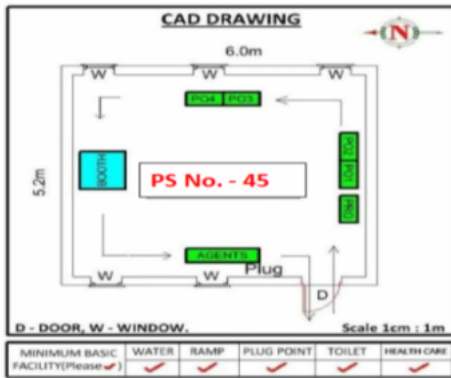

নির্বাচক নিবন্ধন আধিকারিকের স্বাক্ষর

Nazri Naksha

Google Map View

Polling Station Building Front View

Polling Station Front View

Cad View

Key MAP View

1 নাম : কবিরুল ইসলাম পিতার নাম: আব্দুল খালেক বাড়ির নং : n0030 বয়স : 30 লিঙ্গ : পুরুষ	RXT1482157 ফটো উপলব্ধ	2 নাম : সোমেশ্বর খাতুন পিতার নাম: জালাল উদ্দিন বাড়ির নং : n0030 বয়স : 41 লিঙ্গ : মহিলা	RXT0159848 ফটো উপলব্ধ	3 নাম : সাহাবুদ্দিন পিতার নাম: হোসেন উদ্দিন বাড়ির নং : n0030 বয়স : 48 লিঙ্গ : পুরুষ	KJM1438811 ফটো উপলব্ধ
4 নাম : আঞ্জুরা বিবি পিতার নাম: জালালউদ্দিন বাড়ির নং : n0030 বয়স : 56 লিঙ্গ : মহিলা	RXT0159830 ফটো উপলব্ধ	5 নাম : রাকিবুদ্দিন পিতার নাম: খোদাবক্স বাড়ির নং : n0026 বয়স : 35 লিঙ্গ : পুরুষ	RXT0996421 ফটো উপলব্ধ	6 নাম : মোঃ মইনুদ্দিন পিতার নাম: খোদাবক্স বাড়ির নং : n0026 বয়স : 37 লিঙ্গ : পুরুষ	RXT0161190 ফটো উপলব্ধ
7 নাম : মর্জিনা বিবি স্বামীর নাম: খোদাবক্স বাড়ির নং : n0026 বয়স : 57 লিঙ্গ : মহিলা	WB/13/092/210154 ফটো উপলব্ধ	8 নাম : মোঃ রসুল পিতার নাম: আবুজেল বাড়ির নং : n0156 বয়স : 34 লিঙ্গ : পুরুষ	RXT1102805 ফটো উপলব্ধ	9 নাম : মোঃ হোসেন পিতার নাম: আবুজেল বাড়ির নং : n0156 বয়স : 38 লিঙ্গ : পুরুষ	RXT1102797 ফটো উপলব্ধ
10 নাম : নুরজান বিবি স্বামীর নাম: আঃ রসিদ বাড়ির নং : 154 বয়স : 30 লিঙ্গ : মহিলা	RXT1347921 ফটো উপলব্ধ	11 নাম : রেনা খাতুন পিতার নাম: মোঃ আনসার আলি বাড়ির নং : n0154 বয়স : 36 লিঙ্গ : মহিলা	RXT0996017 ফটো উপলব্ধ	12 নাম : গুজরানবিবি স্বামীর নাম: সাহেবালি বাড়ির নং : n0154 বয়স : 53 লিঙ্গ : মহিলা	KJM1441526 ফটো উপলব্ধ
13 নাম : মানসুরা খাতুন স্বামীর নাম: মোঃ সাদিকুল ইসলাম বাড়ির নং : 151 বয়স : 32 লিঙ্গ : মহিলা	IY1288471 ফটো উপলব্ধ	14 নাম : জুলফিকার পিতার নাম: গোলাম নবী বাড়ির নং : n0075 বয়স : 53 লিঙ্গ : পুরুষ	WB/13/092/210375 ফটো উপলব্ধ	15 নাম : হবিবুর রহমান পিতার নাম: গোলাম নবী বাড়ির নং : n0075 বয়স : 55 লিঙ্গ : পুরুষ	WB/13/092/210474 ফটো উপলব্ধ
16 নাম : রহিলা বিবি স্বামীর নাম: গোলামনবী রহিলা বাড়ির নং : n0075 বয়স : 73 লিঙ্গ : মহিলা	WB/13/092/210346 ফটো উপলব্ধ	17 নাম : মোঃ গোলাম সফি পিতার নাম: পুটু মন্ডল বাড়ির নং : n0075 বয়স : 80 লিঙ্গ : পুরুষ	RXT2463396 ফটো উপলব্ধ	18 নাম : রুম্মা বিবি স্বামীর নাম: মহঃ ওয়াশিম কাদির বাড়ির নং : n0074 বয়স : 33 লিঙ্গ : মহিলা	RXT1222413 ফটো উপলব্ধ
19 নাম : মোঃ ওয়াশিম কাদির পিতার নাম: মঞ্জুর কাদির বাড়ির নং : n0074 বয়স : 40 লিঙ্গ : পুরুষ	KJM3099421 ফটো উপলব্ধ	20 নাম : রাহিমা বিবি স্বামীর নাম: মঞ্জুর কাদির বাড়ির নং : n0074 বয়স : 59 লিঙ্গ : মহিলা	WB/13/092/210197 ফটো উপলব্ধ	21 নাম : মঞ্জুর কাদির পিতার নাম: মৌঃ এজাজুল হক বাড়ির নং : n0074 বয়স : 63 লিঙ্গ : পুরুষ	RXT1904010 ফটো উপলব্ধ
22 নাম : মোরোজাউল ইসলাম পিতার নাম: সোলেমান বাড়ির নং : n0045 বয়স : 36 লিঙ্গ : পুরুষ	RXT0159400 ফটো উপলব্ধ	23 নাম : তাজমিরা খাতুন স্বামীর নাম: আব্দুল রব বাড়ির নং : n0045 বয়স : 38 লিঙ্গ : মহিলা	RXT0995696 ফটো উপলব্ধ	24 নাম : আবদুল রব পিতার নাম: সোলেমান বাড়ির নং : n0045 বয়স : 42 লিঙ্গ : পুরুষ	KJM2996932 ফটো উপলব্ধ
25 নাম : মহাব্বার রহমান পিতার নাম: আঃরউপ বাড়ির নং : n0042 বয়স : 53 লিঙ্গ : পুরুষ	KJM1440619 ফটো উপলব্ধ	26 নাম : মোঃ আব্দুল্লাহিল মাছুম পিতার নাম: রেজাউল করিম বাড়ির নং : n0041 বয়স : 35 লিঙ্গ : পুরুষ	RXT0996306 ফটো উপলব্ধ	27 নাম : মোঃ ফারুক আহমেদ পিতার নাম: মোঃ আবদুল হামিদ বাড়ির নং : n0041 বয়স : 41 লিঙ্গ : পুরুষ	KJM3245586 ফটো উপলব্ধ
28 নাম : মেহেরুবা বিবি স্বামীর নাম: গফফার আলী বাড়ির নং : n0041 বয়স : 41 লিঙ্গ : মহিলা	KJM3099330 ফটো উপলব্ধ	29 নাম : মোঃ এজাজুল হক পিতার নাম: আফিজুদ্দিন বাড়ির নং : n0071 বয়স : 35 লিঙ্গ : পুরুষ	RXT0995746 ফটো উপলব্ধ	30 নাম : ফিরুজা বিবি স্বামীর নাম: মোঃ এজাজুল হক বাড়ির নং : n0071 বয়স : 39 লিঙ্গ : মহিলা	RXT0158956 ফটো উপলব্ধ