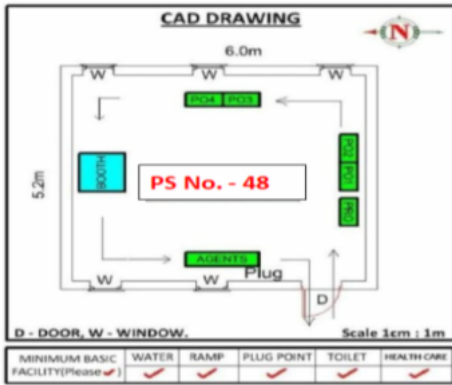

নির্বাচক নিবন্ধন আধিকারিকের স্বাক্ষর

Nazri Naksha

Google Map View

Polling Station Building Front View

Polling Station Front View

Cad View

Key MAP View

1 নাম : আলাউদ্দিন মোল্লা পিতার নাম: কুতুবউদ্দিন মোল্লা বাড়ির নং : n0002 বয়স : 71 লিঙ্গ : পুরুষ ফটো উপলব্ধ	WB/13/092/216074	2 নাম : বিবি আয়শা পিতার নাম: ইউছুবআলী আয়শা বাড়ির নং : n0013 বয়স : 53 লিঙ্গ : মহিলা ফটো উপলব্ধ	KJM3353232	3 নাম : রমিচা বিবি স্বামীর নাম: সুউল্লা বাড়ির নং : n0013 বয়স : 54 লিঙ্গ : মহিলা ফটো উপলব্ধ	RXT2528438
4 নাম : বিবি সাইদা স্বামীর নাম: আশরাফ সাইদা বাড়ির নং : n0013 বয়স : 56 লিঙ্গ : মহিলা ফটো উপলব্ধ	WB/13/092/216401	5 নাম : আসরাফ আলি পিতার নাম: ইউছুপ আলি বাড়ির নং : 13 বয়স : 61 লিঙ্গ : পুরুষ ফটো উপলব্ধ	KJM3353224	6 নাম : মোঃসাবির হোসেন পিতার নাম: মোঃ আব্দুল রসিদ বাড়ির নং : n0011 বয়স : 30 লিঙ্গ : পুরুষ ফটো উপলব্ধ	RXT1482926
7 নাম : মো রফিকুল মায়ের নাম: জামিলা বিবি বাড়ির নং : n0011 বয়স : 43 লিঙ্গ : পুরুষ ফটো উপলব্ধ	KJM3246626	8 নাম : মহঃ এজাদু ল হক পিতার নাম: মহঃ গোলাম রসুল বাড়ির নং : n0010 বয়স : 32 লিঙ্গ : পুরুষ ফটো উপলব্ধ	RXT1348929	9 নাম : রুবিনা বিবি স্বামীর নাম: আব্দুর রসিদ বাড়ির নং : 195 বয়স : 37 লিঙ্গ : মহিলা ফটো উপলব্ধ	RXT0170894
10 নাম : আসরাফ আলী পিতার নাম: আমির আলী বাড়ির নং : n0140 বয়স : 63 লিঙ্গ : পুরুষ ফটো উপলব্ধ	KJM2872869	11 নাম : মো তাজউদ্দিন পিতার নাম: ইয়াফক আলি বাড়ির নং : n0083 বয়স : 53 লিঙ্গ : পুরুষ ফটো উপলব্ধ	WB/13/092/216422	12 নাম : সাইফুল আলম মায়ের নাম: আজমিরা বিবি বাড়ির নং : n0089 বয়স : 29 লিঙ্গ : পুরুষ ফটো উপলব্ধ	RXT1482918
13 নাম : আজমিরা বিবি স্বামীর নাম: কাশেদআলী বাড়ির নং : n0089 বয়স : 53 লিঙ্গ : মহিলা ফটো উপলব্ধ	WB/13/092/216163	14 নাম : মহতজিবুর রহমান পিতার নাম: মহসহিদুল ইসলাম বাড়ির নং : n0019 বয়স : 37 লিঙ্গ : পুরুষ ফটো উপলব্ধ	RXT0171389	15 নাম : হালিমা বিবি স্বামীর নাম: সহিদুলইসলাম বাড়ির নং : n0019 বয়স : 66 লিঙ্গ : মহিলা ফটো উপলব্ধ	WB/13/092/216251
16 নাম : রুহুল আমিন পিতার নাম: সহিদুল ইসলাম বাড়ির নং : n0019 বয়স : 42 লিঙ্গ : পুরুষ ফটো উপলব্ধ	KJM3101391	17 নাম : সহিদুল ইসলাম পিতার নাম: খৈয়ালুল মুহিদুল বাড়ির নং : n0019 বয়স : 71 লিঙ্গ : পুরুষ ফটো উপলব্ধ	WB/13/092/216059	18 নাম : খাদিজা বিবি স্বামীর নাম: রেজাউল হক বাড়ির নং : n0016 বয়স : 43 লিঙ্গ : মহিলা ফটো উপলব্ধ	RXT0170837
19 নাম : বেগম আমিনা স্বামীর নাম: আলাউদ্দিন আমিনা বাড়ির নং : n0002 বয়স : 68 লিঙ্গ : মহিলা ফটো উপলব্ধ	WB/13/092/216075	20 নাম : আতিয়ার রহমান পিতার নাম: নূরুল আলি বাড়ির নং : n0023 বয়স : 54 লিঙ্গ : পুরুষ ফটো উপলব্ধ	WB/13/092/216045	21 নাম : আন্তরাবিবি স্বামীর নাম: ইয়ারআলী বাড়ির নং : n0023 বয়স : 81 লিঙ্গ : মহিলা ফটো উপলব্ধ	KJM1442904
22 নাম : মোঃ সাইফুদ্দিন আলম পিতার নাম: মোঃ জুমান আলি বাড়ির নং : n0022 বয়স : 34 লিঙ্গ : পুরুষ ফটো উপলব্ধ	RXT1104165	23 নাম : মোঃ রিয়াজুল রহমান পিতার নাম: মোঃ লিয়াকাত আলি বাড়ির নং : n0022 বয়স : 34 লিঙ্গ : পুরুষ ফটো উপলব্ধ	RXT0997270	24 নাম : জাহানারা বিবি স্বামীর নাম: মহঃ নূর হোসেন বাড়ির নং : n0022 বয়স : 37 লিঙ্গ : মহিলা ফটো উপলব্ধ	RXT1223692
25 নাম : মহআজিজুর রহমান পিতার নাম: মহলিয়াকাত আলি বাড়ির নং : n0022 বয়স : 39 লিঙ্গ : পুরুষ ফটো উপলব্ধ	RXT0170720	26 নাম : মো নূর আলম পিতার নাম: আব্দুল হানিফ বাড়ির নং : n0022 বয়স : 40 লিঙ্গ : পুরুষ ফটো উপলব্ধ	KJM3353489	27 নাম : মোসা ফিরুজা বেগম স্বামীর নাম: মুজিবর মোল্লা বাড়ির নং : n0022 বয়স : 40 লিঙ্গ : মহিলা ফটো উপলব্ধ	RXT0170712
28 নাম : মোসা ছাফিয়া বিবি স্বামীর নাম: খাদিম আলি বাড়ির নং : n0022 বয়স : 40 লিঙ্গ : মহিলা ফটো উপলব্ধ	KJM3246410	29 নাম : তাছলিমা বিবি স্বামীর নাম: আকাত আলি বাড়ির নং : n0022 বয়স : 41 লিঙ্গ : মহিলা ফটো উপলব্ধ	RXT1459858	30 নাম : ফরিদা বিবি স্বামীর নাম: জুমান আলি বাড়ির নং : n0022 বয়স : 51 লিঙ্গ : মহিলা ফটো উপলব্ধ	RXT2547339