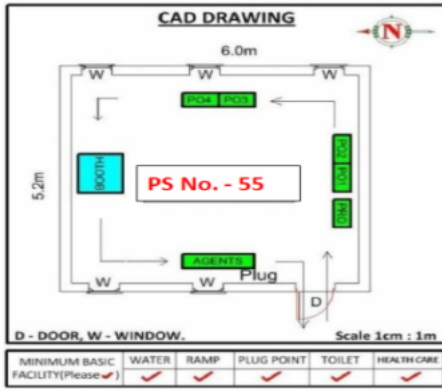

নির্বাচক নিবন্ধন আধিকারিকের স্বাক্ষর

Nazri Naksha

Google Map View

Polling Station Building Front View

Polling Station Front View

Cad View

Key MAP View

বিধানসভা নির্বাচনক্ষেত্রের নং, নাম : 121-হাড়ায়া
ভাগ নং, নাম : 1-দক্ষিণ ফলতি বামনপুর (হিন্দু পাড়া)